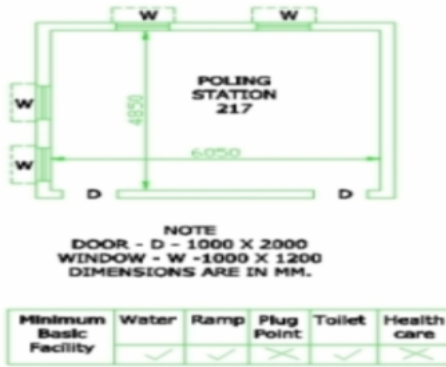

নির্বাচক নিবন্ধন আধিকারিকের স্বাক্ষর

Nazri Naksha

Google Map View

Polling Station Building Front View

Polling Station Front View

Cad View

Key MAP View

1 নাম : শুভঙ্কর ঘোষ পিতার নাম: সনৎকুমার ঘোষ বাড়ির নং : n0040 বয়স : 33 লিঙ্গ : পুরুষ	IJT1210160 ফটো উপলব্ধ	2 নাম : জয়বতী ঘোষ স্বামীর নাম: সত্যনারায়ন ঘোষ বাড়ির নং : n0041 বয়স : 66 লিঙ্গ : মহিলা	WB/10/067/432028 ফটো উপলব্ধ	3 নাম : নন্দন ঘোষ পিতার নাম: সত্যনারায়ন ঘোষ বাড়ির নং : n0041 বয়স : 56 লিঙ্গ : পুরুষ	WB/10/067/432029 ফটো উপলব্ধ
4 নাম : বেবি ঘোষ স্বামীর নাম: নন্দন ঘোষ বাড়ির নং : n0041 বয়স : 49 লিঙ্গ : মহিলা	GRZ1583343 ফটো উপলব্ধ	5 নাম : মানব ঘোষ পিতার নাম: নন্দন ঘোষ বাড়ির নং : n0041 বয়স : 29 লিঙ্গ : পুরুষ	IJT1438092 ফটো উপলব্ধ	6 নাম : নয়ন ঘোষ পিতার নাম: সত্যনারায়ন ঘোষ বাড়ির নং : n0041 বয়স : 47 লিঙ্গ : পুরুষ	GRZ2622389 ফটো উপলব্ধ
7 নাম : তাপসী ঘোষ স্বামীর নাম: নয়ন ঘোষ বাড়ির নং : n0041 বয়স : 45 লিঙ্গ : মহিলা	GRZ1583376 ফটো উপলব্ধ	8 নাম : সুভদ্রা ঘোষ স্বামীর নাম: জগন্নাথ ঘোষ বাড়ির নং : n0045 বয়স : 57 লিঙ্গ : মহিলা	WB/10/067/432072 ফটো উপলব্ধ	9 নাম : যাদব ঘোষ পিতার নাম: অনাদী ঘোষ বাড়ির নং : n0045 বয়স : 52 লিঙ্গ : পুরুষ	WB/10/067/432073 ফটো উপলব্ধ
10 নাম : পলি ঘোষ স্বামীর নাম: যাদব ঘোষ বাড়ির নং : n0045 বয়স : 43 লিঙ্গ : মহিলা	IJT0884585 ফটো উপলব্ধ	11 নাম : কম্পনা ঘোষ স্বামীর নাম: শশাঙ্ক ঘোষ বাড়ির নং : n0046 বয়স : 81 লিঙ্গ : মহিলা	WB/10/067/432075 ফটো উপলব্ধ	12 নাম : নন্দিতা ঘোষ স্বামীর নাম: কার্তিক ঘোষ বাড়ির নং : n0046 বয়স : 46 লিঙ্গ : মহিলা	GRZ2622298 ফটো উপলব্ধ
13 নাম : গীতা ঘোষ স্বামীর নাম: নিখিল ঘোষ বাড়ির নং : n0047 বয়স : 78 লিঙ্গ : মহিলা	WB/10/067/432069 ফটো উপলব্ধ	14 নাম : বাবলু ঘোষ পিতার নাম: নিখিল ঘোষ বাড়ির নং : n0047 বয়স : 49 লিঙ্গ : পুরুষ	WB/10/067/432070 ফটো উপলব্ধ	15 নাম : চিন্তামনি ঘোষ স্বামীর নাম: বাবলু ঘোষ বাড়ির নং : n0047 বয়স : 44 লিঙ্গ : মহিলা	IJT0884593 ফটো উপলব্ধ
16 নাম : সূর্য ঘোষ পিতার নাম: বাবলু ঘোষ বাড়ির নং : এন0047 বয়স : 20 লিঙ্গ : পুরুষ	IJT2217537 ফটো উপলব্ধ	17 নাম : সুকুমারী ঘোষ স্বামীর নাম: রাইচরন ঘোষ বাড়ির নং : n0048 বয়স : 83 লিঙ্গ : মহিলা	WB/10/067/432067 ফটো উপলব্ধ	18 নাম : সরস্বতী ঘোষ স্বামীর নাম: মোহিত ঘোষ বাড়ির নং : n0048 বয়স : 59 লিঙ্গ : মহিলা	GRZ1582634 ফটো উপলব্ধ
19 নাম : বিজয় ঘোষ পিতার নাম: নবকুমার ঘোষ বাড়ির নং : n0049 বয়স : 81 লিঙ্গ : পুরুষ	WB/10/067/432054 ফটো উপলব্ধ	20 নাম : আরতী ঘোষ স্বামীর নাম: বিজয় ঘোষ বাড়ির নং : n0049 বয়স : 76 লিঙ্গ : মহিলা	WB/10/067/432055 ফটো উপলব্ধ	21 নাম : রাজীব ঘোষ পিতার নাম: দীপক ঘোষ বাড়ির নং : n0049 বয়স : 36 লিঙ্গ : পুরুষ	IJT1450279 ফটো উপলব্ধ
22 নাম : গৌতম ঘোষ পিতার নাম: বিজয় ঘোষ বাড়ির নং : n0049 বয়স : 56 লিঙ্গ : পুরুষ	WB/10/067/432058 ফটো উপলব্ধ	23 নাম : সুপ্রিয়া ঘোষ স্বামীর নাম: গৌতম ঘোষ বাড়ির নং : n0049 বয়স : 45 লিঙ্গ : মহিলা	GRZ2622355 ফটো উপলব্ধ	24 নাম : বিলি ঘোষ স্বামীর নাম: রাজীব ঘোষ বাড়ির নং : n0049 বয়স : 29 লিঙ্গ : মহিলা	IJT1438100 ফটো উপলব্ধ
25 নাম : মিনতী ঘোষ স্বামীর নাম: অজিত ঘোষ বাড়ির নং : n0050 বয়স : 66 লিঙ্গ : মহিলা	WB/10/067/432053 ফটো উপলব্ধ	26 নাম : পরেশ নাথ ঘোষ পিতার নাম: আজিত কুমার ঘোষ বাড়ির নং : n0050 বয়স : 43 লিঙ্গ : পুরুষ	GRZ2622231 ফটো উপলব্ধ	27 নাম : করবী ঘোষ স্বামীর নাম: পরেশনাথ ঘোষ বাড়ির নং : n0050 বয়স : 36 লিঙ্গ : মহিলা	IJT1019876 ফটো উপলব্ধ
28 নাম : বিধানচন্দ্র ঘোষ পিতার নাম: উমাচরন ঘোষ বাড়ির নং : n0051 বয়স : 56 লিঙ্গ : পুরুষ	WB/10/067/432046 ফটো উপলব্ধ	29 নাম : চাঁদকুমারী ঘোষ স্বামীর নাম: বিধানচন্দ্র ঘোষ বাড়ির নং : n0051 বয়স : 52 লিঙ্গ : মহিলা	WB/10/067/432047 ফটো উপলব্ধ	30 নাম : পলাশ ঘোষ পিতার নাম: ধীরেন্দ্র ঘোষ বাড়ির নং : n0052 বয়স : 43 লিঙ্গ : পুরুষ	GRZ2622363 ফটো উপলব্ধ