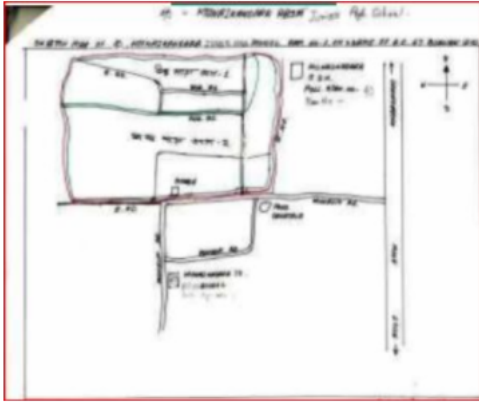

Nazri Naksha