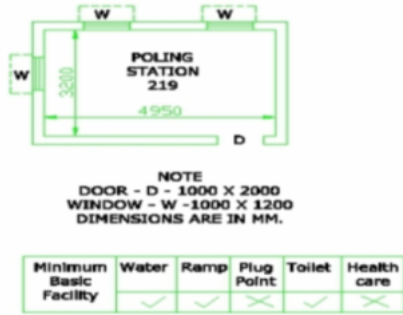

নির্বাচক নিবন্ধন আধিকারিকের স্বাক্ষর

Nazri Naksha

Google Map View

Polling Station Building Front View

Polling Station Front View

Cad View

Key MAP View

1 নাম : সুন্দরী ঘোষ স্বামীর নাম: রিপোন ঘোষ বাড়ির নং : এন0148 বয়স : 22 লিঙ্গ : মহিলা	IJT2128577 ফটো উপলব্ধ	2 নাম : আদ্রিজা চৌধুরী স্বামীর নাম: তারক নাথ চৌধুরী বাড়ির নং : এন0008 বয়স : 22 লিঙ্গ : মহিলা	IJT2128320 ফটো উপলব্ধ	3 নাম : কৃষ্ণেন্দু মন্ডল পিতার নাম: স্বপন কুমার মন্ডল বাড়ির নং : এন0001 বয়স : 21 লিঙ্গ : পুরুষ	IJT2128411 ফটো উপলব্ধ
4 নাম : রাহুল ঘোষ পিতার নাম: বৈকুণ্ঠান ঘোষ বাড়ির নং : এন0001 বয়স : 27 লিঙ্গ : পুরুষ	IJT2128668 ফটো উপলব্ধ	5 নাম : বিশ্বজিৎ মণ্ডল পিতার নাম: শিবনাথ মণ্ডল বাড়ির নং : n0080 বয়স : 36 লিঙ্গ : পুরুষ	IJT1020593 ফটো উপলব্ধ	6 নাম : ভুলি মাঝি স্বামীর নাম: দিপক মাঝি বাড়ির নং : এন0029 বয়স : 32 লিঙ্গ : মহিলা	IJT2030989 ফটো উপলব্ধ
7 নাম : সৌরভ ঘোষ পিতার নাম: শ্যামাপ্রসাদ ঘোষ বাড়ির নং : এন0014 বয়স : 22 লিঙ্গ : পুরুষ	IJT2128940 ফটো উপলব্ধ	8 নাম : বুলটা বাগদি স্বামীর নাম: সন্দীপ বাগদি বাড়ির নং : এন0072 বয়স : 22 লিঙ্গ : মহিলা	IJT2129104 ফটো উপলব্ধ	9 নাম : উল্লাস ঘোষ পিতার নাম: সৃষ্টিধর ঘোষ বাড়ির নং : n0032 বয়স : 37 লিঙ্গ : পুরুষ	IJT0810242 ফটো উপলব্ধ
10 নাম : রাজেশ ঘোষ পিতার নাম: উত্তম ঘোষ বাড়ির নং : এন0021 বয়স : 24 লিঙ্গ : পুরুষ	IJT2144855 ফটো উপলব্ধ	11 নাম : তেনু ঘোষ পিতার নাম: হৃদয় ঘোষ বাড়ির নং : n0027 বয়স : 31 লিঙ্গ : পুরুষ	IJT1286830 ফটো উপলব্ধ	12 নাম : দিপালী ঘোষ স্বামীর নাম: দিলীপ ঘোষ বাড়ির নং : n0219 বয়স : 56 লিঙ্গ : মহিলা	IJT1576693 ফটো উপলব্ধ
13 নাম : নিতলাসী ঘোষ স্বামীর নাম: মিতুন ঘোষ বাড়ির নং : n0217 বয়স : 36 লিঙ্গ : মহিলা	IJT1576677 ফটো উপলব্ধ	14 নাম : কৃষ্ণ ঘোষ অন্যান্য: সঞ্জয় ঘোষ বাড়ির নং : n0233 বয়স : 31 লিঙ্গ : পুরুষ	IJT1641554 ফটো উপলব্ধ	15 নাম : ভুবন ঘোষ পিতার নাম: বাবলু ঘোষ বাড়ির নং : n0077 বয়স : 29 লিঙ্গ : পুরুষ	IJT1517507 ফটো উপলব্ধ
16 নাম : উল্লাস ঘোষ স্বামীর নাম: শিশির কুমার ঘোষ বাড়ির নং : n0035 বয়স : 28 লিঙ্গ : মহিলা	IJT1517465 ফটো উপলব্ধ	17 নাম : শকুন্তলা ঘোষ স্বামীর নাম: অনাথ ঘোষ বাড়ির নং : n0212 বয়স : 43 লিঙ্গ : মহিলা	GRZ2999894 ফটো উপলব্ধ	18 নাম : রত্নরানী ঘোষ স্বামীর নাম: নবকুমার ঘোষ বাড়ির নং : n0210 বয়স : 69 লিঙ্গ : মহিলা	GRZ2999878 ফটো উপলব্ধ
19 নাম : বিমল পাল পিতার নাম: সুবোধ পাল বাড়ির নং : n0023 বয়স : 36 লিঙ্গ : পুরুষ	IJT1020569 ফটো উপলব্ধ	20 নাম : ধনঞ্জয় ঘোষ পিতার নাম: গুরুপদ ঘোষ বাড়ির নং : n0022 বয়স : 68 লিঙ্গ : পুরুষ	GRZ2617280 ফটো উপলব্ধ	21 নাম : কৃষ্ণ চন্দ্র ঘোষ পিতার নাম: অরুণ ঘোষ বাড়ির নং : n0091 বয়স : 39 লিঙ্গ : পুরুষ	IJT0884908 ফটো উপলব্ধ
22 নাম : অসীমা ঘোষ স্বামীর নাম: ধীরেন ঘোষ বাড়ির নং : n0092 বয়স : 56 লিঙ্গ : মহিলা	GRZ1513415 ফটো উপলব্ধ	23 নাম : অভিজিৎ ঘোষ পিতার নাম: মুক্তি পদ ঘোষ বাড়ির নং : এন0169 বয়স : 27 লিঙ্গ : পুরুষ	IJT1665579 ফটো উপলব্ধ	24 নাম : ঠান্ডা ঘোষ স্বামীর নাম: ধনঞ্জয় ঘোষ বাড়ির নং : n0022 বয়স : 59 লিঙ্গ : মহিলা	GRZ1512961 ফটো উপলব্ধ
25 নাম : বলরাম ঘোষ পিতার নাম: ধীরেন ঘোষ বাড়ির নং : n0092 বয়স : 43 লিঙ্গ : পুরুষ	IJT1020692 ফটো উপলব্ধ	26 নাম : বাপন ঘোষ পিতার নাম: ধীরেন ঘোষ বাড়ির নং : n0092 বয়স : 34 লিঙ্গ : পুরুষ	IJT1210541 ফটো উপলব্ধ	27 নাম : নারায়ন চন্দ্রঘোষ পিতার নাম: সুবোধ ঘোষ বাড়ির নং : n0079 বয়স : 58 লিঙ্গ : পুরুষ	GRZ1512680 ফটো উপলব্ধ
28 নাম : পৌতম ঘোষ পিতার নাম: সুভাষ ঘোষ বাড়ির নং : n0094 বয়স : 51 লিঙ্গ : পুরুষ	GRZ1514173 ফটো উপলব্ধ	29 নাম : প্রিয়া ঘোষ স্বামীর নাম: ছোটন ঘোষ বাড়ির নং : n0031 বয়স : 32 লিঙ্গ : মহিলা	IJT1376896 ফটো উপলব্ধ	30 নাম : সুচিত্রা ঘোষ স্বামীর নাম: সুশেন ঘোষ বাড়ির নং : n0073 বয়স : 43 লিঙ্গ : মহিলা	GRZ1512227 ফটো উপলব্ধ