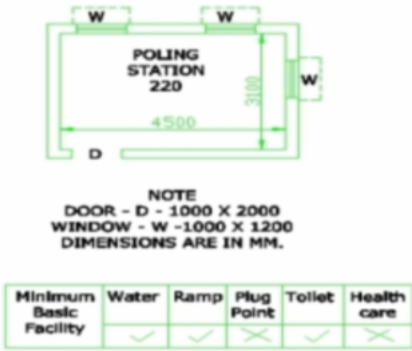

নির্বাচক নিবন্ধন আধিকারিকের স্বাক্ষর

Nazri Naksha

Google Map View

Polling Station Building Front View

Polling Station Front View

Cad View

Key MAP View

1 নাম : বিশ্বজিৎ মন্ডল পিতার নাম: বিপদতারন মন্ডল বাড়ির নং : n0008 বয়স : 47 লিঙ্গ : পুরুষ	GRZ1521145 ফটো উপলব্ধ	2 নাম : দিলীপ মন্ডল পিতার নাম: বঙ্কিম মন্ডল বাড়ির নং : n0008 বয়স : 57 লিঙ্গ : পুরুষ	WB/10/067/420201 ফটো উপলব্ধ	3 নাম : শেফালী মন্ডল স্বামীর নাম: দিলীপ মন্ডল বাড়ির নং : n0008 বয়স : 53 লিঙ্গ : মহিলা	WB/10/067/420202 ফটো উপলব্ধ
4 নাম : প্রসেনজিৎ মণ্ডল পিতার নাম: দিলীপ মণ্ডল বাড়ির নং : n0008 বয়স : 35 লিঙ্গ : পুরুষ	IJT0896449 ফটো উপলব্ধ	5 নাম : চৈতালী মন্ডল স্বামীর নাম: বিশ্বজিৎ মন্ডল বাড়ির নং : n0008 বয়স : 38 লিঙ্গ : মহিলা	GRZ3254661 ফটো উপলব্ধ	6 নাম : সোমনাথ মণ্ডল পিতার নাম: তরুণ মণ্ডল বাড়ির নং : n0008 বয়স : 34 লিঙ্গ : পুরুষ	IJT1141803 ফটো উপলব্ধ
7 নাম : হিরা মন্ডল স্বামীর নাম: তরুণ মন্ডল বাড়ির নং : n0008 বয়স : 56 লিঙ্গ : মহিলা	IJT2216794 ফটো উপলব্ধ	8 নাম : ঐশ্বরী মন্ডল পিতার নাম: বঙ্কিম মন্ডল বাড়ির নং : n0008 বয়স : 65 লিঙ্গ : পুরুষ	IJT2020501 ফটো উপলব্ধ	9 নাম : পার্বতী মন্ডল স্বামীর নাম: সোমনাথ মন্ডল বাড়ির নং : এন0008 বয়স : 26 লিঙ্গ : মহিলা	IJT2030708 ফটো উপলব্ধ
10 নাম : অরিন্দম মন্ডল পিতার নাম: বিশ্বজিৎ মন্ডল বাড়ির নং : এন0004 বয়স : 20 লিঙ্গ : পুরুষ	IJT2170983 ফটো উপলব্ধ	11 নাম : সুপর্ণা অধিকারী মিশ্র স্বামীর নাম: সুরত মিশ্র বাড়ির নং : এন0037 বয়স : 24 লিঙ্গ : মহিলা	SIP2129070 ফটো উপলব্ধ	12 নাম : জবা কোনই মন্ডল স্বামীর নাম: তারকনাথ মন্ডল বাড়ির নং : এন0159 বয়স : 24 লিঙ্গ : মহিলা	IJT2030781 ফটো উপলব্ধ
13 নাম : গৌরী মন্ডল ঘোষ স্বামীর নাম: আশীষ ঘোষ বাড়ির নং : মাটিয়ারা বয়স : 24 লিঙ্গ : মহিলা	IJT2126704 ফটো উপলব্ধ	14 নাম : শর্মিষ্ঠা ঘোষ স্বামীর নাম: গনেশ চন্দ্র ঘোষ বাড়ির নং : n0003 বয়স : 41 লিঙ্গ : মহিলা	GRZ2615771 ফটো উপলব্ধ	15 নাম : সৌরভ ঘোষ পিতার নাম: কার্তিক ঘোষ বাড়ির নং : 0003 বয়স : 26 লিঙ্গ : পুরুষ	IJT1590041 ফটো উপলব্ধ
16 নাম : কৃষ্ণ প্রসাদ ঘোষ পিতার নাম: নন্দকিশোর ঘোষ বাড়ির নং : n0003 বয়স : 36 লিঙ্গ : পুরুষ	GRZ3310075 ফটো উপলব্ধ	17 নাম : লিপিকা ঘোষ স্বামীর নাম: শুভাশিষ ঘোষ বাড়ির নং : n0165 বয়স : 34 লিঙ্গ : মহিলা	IJT1017540 ফটো উপলব্ধ	18 নাম : কাজল ঘোষ পিতার নাম: ভান্ডি গোপাল ঘোষ বাড়ির নং : n0003 বয়স : 61 লিঙ্গ : পুরুষ	IJT1790930 ফটো উপলব্ধ
19 নাম : তিথি ঘোষ পিতার নাম: গনেশ চন্দ্র ঘোষ বাড়ির নং : N0003 বয়স : 24 লিঙ্গ : মহিলা	IJT1929801 ফটো উপলব্ধ	20 নাম : ধনি মন্ডল পিতার নাম: সন্তোষ মন্ডল বাড়ির নং : এন0002 বয়স : 24 লিঙ্গ : মহিলা	IJT1931203 ফটো উপলব্ধ	21 নাম : রিঙ্কি মন্ডল ঘোষ স্বামীর নাম: হরপ্রসাদ ঘোষ বাড়ির নং : n0003 বয়স : 26 লিঙ্গ : মহিলা	SIP1876689 ফটো উপলব্ধ
22 নাম : শুভাশীষ ঘোষ পিতার নাম: জলধর ঘোষ বাড়ির নং : n0002 বয়স : 34 লিঙ্গ : পুরুষ	IJT1021112 ফটো উপলব্ধ	23 নাম : বিষ্ণু প্রসাদ ঘোষ পিতার নাম: কার্তিক চন্দ্র ঘোষ বাড়ির নং : n0003 বয়স : 30 লিঙ্গ : পুরুষ	IJT1377175 ফটো উপলব্ধ	24 নাম : ফাল্গুনী মন্ডল স্বামীর নাম: অসীম কুমার মন্ডল বাড়ির নং : n0003 বয়স : 34 লিঙ্গ : মহিলা	IJT1142009 ফটো উপলব্ধ
25 নাম : হরপ্রসাদ ঘোষ পিতার নাম: নন্দ কিশোর ঘোষ বাড়ির নং : n0003 বয়স : 39 লিঙ্গ : পুরুষ	GRZ3110970 ফটো উপলব্ধ	26 নাম : আঁথি ঘোষ মন্ডল পিতার নাম: হেমন্ত মন্ডল বাড়ির নং : n0003 বয়স : 38 লিঙ্গ : মহিলা	GRZ3310083 ফটো উপলব্ধ	27 নাম : নয়ন ঘোষ স্বামীর নাম: কাজল ঘোষ বাড়ির নং : n0003 বয়স : 56 লিঙ্গ : মহিলা	IJT1790922 ফটো উপলব্ধ
28 নাম : টুনুরানী ঘোষ স্বামীর নাম: গঙ্গাধর ঘোষ বাড়ির নং : n0002 বয়স : 55 লিঙ্গ : মহিলা	IJT1790005 ফটো উপলব্ধ	29 নাম : হেমন্ত মণ্ডল পিতার নাম: খোকন মণ্ডল বাড়ির নং : এন0003 বয়স : 37 লিঙ্গ : পুরুষ	GRZ3311966 ফটো উপলব্ধ	30 নাম : সারথী ঘোষ স্বামীর নাম: কার্তিকচন্দ্র ঘোষ বাড়ির নং : n0003 বয়স : 52 লিঙ্গ : মহিলা	WB/10/067/420202 ফটো উপলব্ধ