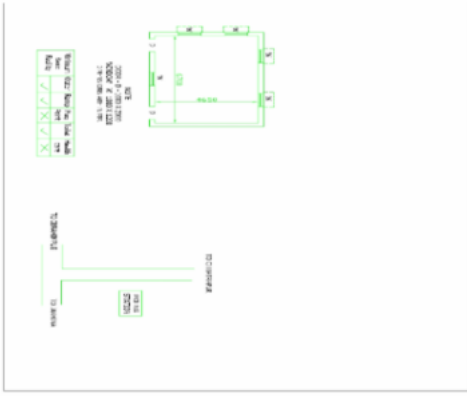

Nazri Naksha