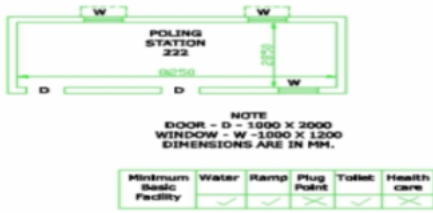

নির্বাচক নিবন্ধন আধিকারিকের স্বাক্ষর

Nazri Naksha

Google Map View

Polling Station Building Front View

Polling Station Front View

Cad View

Key MAP View

1 নাম : জীবন কৃষ্ণ পাল অন্যান্য: কালবরন পাল বাড়ির নং : n0121 বয়স : 73 লিঙ্গ : পুরুষ	GRZ1527571 ফটো উপলব্ধ	2 নাম : পৌতম ঘোষ পিতার নাম: বিনয় ঘোষ বাড়ির নং : n0022 বয়স : 53 লিঙ্গ : পুরুষ	GRZ1531391 ফটো উপলব্ধ	3 নাম : সুচিত্রা ঘোষ স্বামীর নাম: কৃষ্ণ ঘোষ বাড়ির নং : n0094 বয়স : 29 লিঙ্গ : মহিলা	IJT1518216 ফটো উপলব্ধ
4 নাম : বীরেন ঘোষ পিতার নাম: হররাম ঘোষ বাড়ির নং : n0087 বয়স : 33 লিঙ্গ : পুরুষ	IJT1211259 ফটো উপলব্ধ	5 নাম : তুফান ঘোষ পিতার নাম: রাজেন্দ্র ঘোষ বাড়ির নং : এন0031 বয়স : 25 লিঙ্গ : পুরুষ	IJT1659598 ফটো উপলব্ধ	6 নাম : সঞ্জিব কুমার ঘোষ পিতার নাম: পার্থ সারথী ঘোষ বাড়ির নং : n0027 বয়স : 28 লিঙ্গ : পুরুষ	IJT1518075 ফটো উপলব্ধ
7 নাম : বাপি ঘোষ পিতার নাম: দশরথ ঘোষ বাড়ির নং : এন0068 বয়স : 25 লিঙ্গ : পুরুষ	IJT1659879 ফটো উপলব্ধ	8 নাম : চন্দন ঘোষ পিতার নাম: বংশী বদন ঘোষ বাড়ির নং : এন0024 বয়স : 25 লিঙ্গ : পুরুষ	IJT1659895 ফটো উপলব্ধ	9 নাম : নিধুবন ঘোষ পিতার নাম: সরবেশ্বর ঘোষ বাড়ির নং : এন0089 বয়স : 25 লিঙ্গ : পুরুষ	IJT1660612 ফটো উপলব্ধ
10 নাম : অমিত পাল পিতার নাম: তপন পাল বাড়ির নং : এন0110 বয়স : 25 লিঙ্গ : পুরুষ	IJT1661578 ফটো উপলব্ধ	11 নাম : সুদীপ্ত ঘোষ পিতার নাম: প্রদীপ ঘোষ বাড়ির নং : এন0037 বয়স : 25 লিঙ্গ : পুরুষ	IJT1662642 ফটো উপলব্ধ	12 নাম : অতীশ ঘোষ পিতার নাম: জগন্নাথ ঘোষ বাড়ির নং : এন0091 বয়স : 25 লিঙ্গ : পুরুষ	IJT1660711 ফটো উপলব্ধ
13 নাম : পায়েল মন্ডল স্বামীর নাম: দয়াময় মন্ডল বাড়ির নং : এন00৮২ বয়স : 26 লিঙ্গ : মহিলা	IJT1672401 ফটো উপলব্ধ	14 নাম : রাধা রানী ঘোষ স্বামীর নাম: তপন কুমার ঘোষ বাড়ির নং : n0039 বয়স : 49 লিঙ্গ : মহিলা	GRZ1533488 ফটো উপলব্ধ	15 নাম : মুক্তি রানী ঘোষ স্বামীর নাম: অতুল কৃষ্ণ ঘোষ বাড়ির নং : n0039 বয়স : 81 লিঙ্গ : মহিলা	GRZ2974822 ফটো উপলব্ধ
16 নাম : মাধব চন্দ্র ঘোষ পিতার নাম: শান্তি কুমার ঘোষ বাড়ির নং : n0086 বয়স : 42 লিঙ্গ : পুরুষ	GRZ2975035 ফটো উপলব্ধ	17 নাম : রীতা ঘোষ স্বামীর নাম: রাজেন ঘোষ বাড়ির নং : n0236 বয়স : 45 লিঙ্গ : মহিলা	IJT0815373 ফটো উপলব্ধ	18 নাম : ভবানী ঘোষ স্বামীর নাম: অলোক ঘোষ বাড়ির নং : n0093 বয়স : 41 লিঙ্গ : মহিলা	IJT1517986 ফটো উপলব্ধ
19 নাম : গোপন ঘোষ পিতার নাম: অতুল কৃষ্ণ ঘোষ বাড়ির নং : n0039 বয়স : 51 লিঙ্গ : পুরুষ	GRZ1528710 ফটো উপলব্ধ	20 নাম : তপন কুমার ঘোষ পিতার নাম: অতুল কৃষ্ণ ঘোষ বাড়ির নং : n0039 বয়স : 57 লিঙ্গ : পুরুষ	GRZ1529999 ফটো উপলব্ধ	21 নাম : কাবুল ঘোষ পিতার নাম: দিলিপ ঘোষ বাড়ির নং : n0085 বয়স : 29 লিঙ্গ : পুরুষ	IJT1518042 ফটো উপলব্ধ
22 নাম : খুশি ঘোষ স্বামীর নাম: সুফল ঘোষ বাড়ির নং : n0110 বয়স : 33 লিঙ্গ : মহিলা	IJT1518067 ফটো উপলব্ধ	23 নাম : ভোলন ঘোষ পিতার নাম: অধীর ঘোষ বাড়ির নং : n0069 বয়স : 29 লিঙ্গ : পুরুষ	IJT1518109 ফটো উপলব্ধ	24 নাম : বংশীবদন ঘোষ পিতার নাম: এককড়ি ঘোষ বাড়ির নং : n0024 বয়স : 67 লিঙ্গ : পুরুষ	IJT1518125 ফটো উপলব্ধ
25 নাম : কৌশিক ঘোষ পিতার নাম: নিধুরাম ঘোষ বাড়ির নং : n0034 বয়স : 29 লিঙ্গ : পুরুষ	IJT1518141 ফটো উপলব্ধ	26 নাম : অর্ণনা ঘোষ স্বামীর নাম: রবিন্দ্রনাথ ঘোষ বাড়ির নং : n0092 বয়স : 29 লিঙ্গ : মহিলা	IJT1518224 ফটো উপলব্ধ	27 নাম : পিঙ্কি ঘোষ স্বামীর নাম: বীরেন ঘোষ বাড়ির নং : এন0087 বয়স : 28 লিঙ্গ : মহিলা	IJT1677582 ফটো উপলব্ধ
28 নাম : চন্দন ঘোষ পিতার নাম: তারকেশ্বর ঘোষ বাড়ির নং : এন0088 বয়স : 26 লিঙ্গ : পুরুষ	IJT1677715 ফটো উপলব্ধ	29 নাম : খুকুমনি ঘোষ স্বামীর নাম: তাপস কুমার ঘোষ বাড়ির নং : এন00৮৮ বয়স : 27 লিঙ্গ : মহিলা	IJT1675560 ফটো উপলব্ধ	30 নাম : মঞ্জুরী ঘোষ স্বামীর নাম: বিকাশ ঘোষ বাড়ির নং : এন01০০ বয়স : 27 লিঙ্গ : মহিলা	IJT1676907 ফটো উপলব্ধ