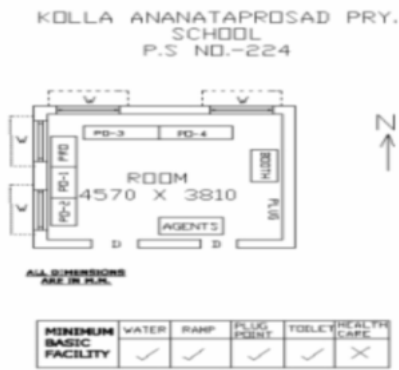

নির্বাচক নিবন্ধন আধিকারিকের স্বাক্ষর

Nazri Naksha

Google Map View

Polling Station Building Front View

Polling Station Front View

Cad View

Key MAP View

1 নাম : রবিউল ইসলাম পিতার নাম: আজিজুল সেখ বাড়ির নং : এন0124 বয়স : 28 লিঙ্গ : পুরুষ	IJT2084325 ফটো উপলব্ধ	2 নাম : নূরহোসেন সেখ পিতার নাম: আজিজুল সেখ বাড়ির নং : এন0124 বয়স : 24 লিঙ্গ : পুরুষ	IJT2084333 ফটো উপলব্ধ	3 নাম : কামেলা খাতুন স্বামীর নাম: আব্দুল রাইহান সেখ বাড়ির নং : n0133 বয়স : 25 লিঙ্গ : মহিলা	IJT1928456 ফটো উপলব্ধ
4 নাম : রুমি খাতুন স্বামীর নাম: রাজা সেখ বাড়ির নং : এন0147 বয়স : 23 লিঙ্গ : মহিলা	IJT2000131 ফটো উপলব্ধ	5 নাম : সুকরুনা বেগম স্বামীর নাম: বুলেট সেখ বাড়ির নং : এন0164 বয়স : 24 লিঙ্গ : মহিলা	IJT2000164 ফটো উপলব্ধ	6 নাম : রাজ নিহার খাতুন স্বামীর নাম: খাইরুল আলম সেখ বাড়ির নং : এন0164 বয়স : 25 লিঙ্গ : মহিলা	IJT2000198 ফটো উপলব্ধ
7 নাম : সামিনা খাতুন স্বামীর নাম: আজমির হোসেন সেখ বাড়ির নং : এন0125 বয়স : 23 লিঙ্গ : মহিলা	IJT2000230 ফটো উপলব্ধ	8 নাম : রোসনা খাতুন স্বামীর নাম: হাবিল সেখ বাড়ির নং : এন0117 বয়স : 26 লিঙ্গ : মহিলা	IJT2121937 ফটো উপলব্ধ	9 নাম : অনোয়ারা খাতুন স্বামীর নাম: রাজু সেখ বাড়ির নং : এন0102 বয়স : 25 লিঙ্গ : মহিলা	IJT2028983 ফটো উপলব্ধ
10 নাম : বাকেরা খাতুন স্বামীর নাম: আজ্জে.ফ.ার সেখ বাড়ির নং : এন0121 বয়স : 28 লিঙ্গ : মহিলা	IJT2029072 ফটো উপলব্ধ	11 নাম : মুনছুরা খাতুন স্বামীর নাম: ডালিম সেখ বাড়ির নং : এন0186 বয়স : 22 লিঙ্গ : মহিলা	IJT2028710 ফটো উপলব্ধ	12 নাম : সন্ধ্যা ঘোষ স্বামীর নাম: তরুন ঘোষ বাড়ির নং : এন0092 বয়স : 29 লিঙ্গ : মহিলা	IJT2029056 ফটো উপলব্ধ
13 নাম : সমীর ঘোষ পিতার নাম: সান্তোষ ঘোষ বাড়ির নং : n0185 বয়স : 27 লিঙ্গ : পুরুষ	IJT1577493 ফটো উপলব্ধ	14 নাম : শুভজিৎ ঘোষ পিতার নাম: হৃদয় ঘোষ বাড়ির নং : n0186 বয়স : 27 লিঙ্গ : পুরুষ	IJT1577501 ফটো উপলব্ধ	15 নাম : প্রদীপ ঘোষ পিতার নাম: সুখেন ঘোষ বাড়ির নং : N0081 বয়স : 27 লিঙ্গ : পুরুষ	IJT1577485 ফটো উপলব্ধ
16 নাম : কল্পনা ঘোষ স্বামীর নাম: জগন্নাথ ঘোষ বাড়ির নং : N0070 বয়স : 45 লিঙ্গ : মহিলা	IJT1928506 ফটো উপলব্ধ	17 নাম : দিপেন্দু ঘোষ পিতার নাম: জগন্নাথ ঘোষ বাড়ির নং : N0070 বয়স : 24 লিঙ্গ : পুরুষ	IJT1928514 ফটো উপলব্ধ	18 নাম : সুরেন কুমার ঘোষ পিতার নাম: শুধাকর ঘোষ বাড়ির নং : N0022 বয়স : 27 লিঙ্গ : পুরুষ	IJT1586684 ফটো উপলব্ধ
19 নাম : দেবাশিস ঘোষ পিতার নাম: মানিক ঘোষ বাড়ির নং : N0065 বয়স : 30 লিঙ্গ : পুরুষ	IJT1586692 ফটো উপলব্ধ	20 নাম : হিরন চুনारी পিতার নাম: কিরণ চুনारी বাড়ির নং : এন0045 বয়স : 23 লিঙ্গ : পুরুষ	IJT2000149 ফটো উপলব্ধ	21 নাম : মহিমা চুনारी পিতার নাম: মানিক চুনारी বাড়ির নং : এন0044 বয়স : 25 লিঙ্গ : মহিলা	IJT2000156 ফটো উপলব্ধ
22 নাম : বিশ্বজিৎ চুনारी পিতার নাম: দুখু চুনारी বাড়ির নং : এন0051 বয়স : 23 লিঙ্গ : পুরুষ	IJT2000214 ফটো উপলব্ধ	23 নাম : সিদ্ধার্থ দাস পিতার নাম: রঞ্জিত দাস বাড়ির নং : N0033 বয়স : 27 লিঙ্গ : পুরুষ	IJT1586700 ফটো উপলব্ধ	24 নাম : অনন্যা দাস স্বামীর নাম: জগন্নাথ দাস বাড়ির নং : এন0053 বয়স : 22 লিঙ্গ : মহিলা	IJT2029064 ফটো উপলব্ধ
25 নাম : শান্তনা দাস স্বামীর নাম: মিত্রন দাস বাড়ির নং : এন0033 বয়স : 23 লিঙ্গ : মহিলা	IJT2000248 ফটো উপলব্ধ	26 নাম : শ্যামা সুন্দর পাল মায়ের নাম: মায়ী রানি পাল বাড়ির নং : এন0083 বয়স : 24 লিঙ্গ : পুরুষ	IJT2000206 ফটো উপলব্ধ	27 নাম : সাহাজান বাদশা পিতার নাম: কামালউদ্দিন সেখ বাড়ির নং : n0165 বয়স : 27 লিঙ্গ : পুরুষ	IJT1715556 ফটো উপলব্ধ
28 নাম : আমিনা বিবি স্বামীর নাম: আব্বাস সেখ বাড়ির নং : N0100 বয়স : 27 লিঙ্গ : মহিলা	IJT1928480 ফটো উপলব্ধ	29 নাম : সান্তনা বিবি স্বামীর নাম: আফরাজুল সেখ বাড়ির নং : এন0155 বয়স : 24 লিঙ্গ : মহিলা	IJT2000180 ফটো উপলব্ধ	30 নাম : সাদজাহান বিবি স্বামীর নাম: আসলিম সেখ বাড়ির নং : n0173 বয়স : 33 লিঙ্গ : মহিলা	IJT1928555 ফটো উপলব্ধ