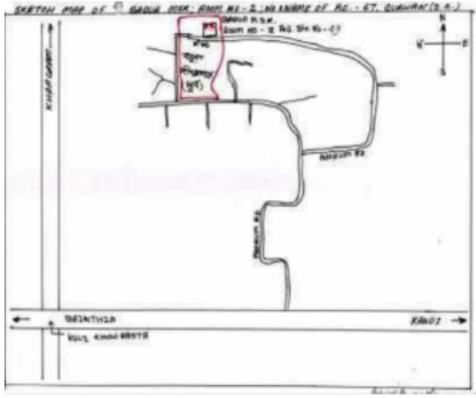

Nazri Naksha