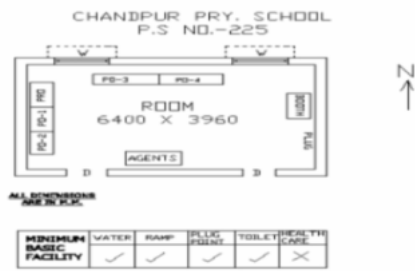

নির্বাচক নিবন্ধন আধিকারিকের স্বাক্ষর

Nazri Naksha

Google Map View

Polling Station Building Front View

Polling Station Front View

Cad View

Key MAP View

1 নাম : মহিরুল সেখ পিতার নাম: লালচাঁদ সেখ বাড়ির নং : n0036 বয়স : 53 লিঙ্গ : পুরুষ	GRZ1558956 ফটো উপলব্ধ	2 নাম : জহিরুল সেখ পিতার নাম: লালচাঁদ সেখ বাড়ির নং : n0036 বয়স : 51 লিঙ্গ : পুরুষ	GRZ1558121 ফটো উপলব্ধ	3 নাম : চিনাই বিবি স্বামীর নাম: মহিরুল সেখ বাড়ির নং : n0036 বয়স : 51 লিঙ্গ : মহিলা	GRZ2648939 ফটো উপলব্ধ
4 নাম : বদরুন্নেসা বিবি স্বামীর নাম: জাহিরুল সেখ বাড়ির নং : n0036 বয়স : 44 লিঙ্গ : মহিলা	GRZ2648947 ফটো উপলব্ধ	5 নাম : নূরজাহান বিবি স্বামীর নাম: গদাই সেখ বাড়ির নং : n0005 বয়স : 66 লিঙ্গ : মহিলা	GRZ2649325 ফটো উপলব্ধ	6 নাম : রীনা বিবি স্বামীর নাম: রহমত সেখ বাড়ির নং : n0078 বয়স : 30 লিঙ্গ : মহিলা	IJT1378900 ফটো উপলব্ধ
7 নাম : ধীরাজ সেখ মায়ের নাম: আলিয়া বিবি বাড়ির নং : n0056 বয়স : 38 লিঙ্গ : পুরুষ	GRZ3261955 ফটো উপলব্ধ	8 নাম : রেজাউল হক পিতার নাম: ফরজ আলি বাড়ির নং : n0056 বয়স : 29 লিঙ্গ : পুরুষ	IJT1439553 ফটো উপলব্ধ	9 নাম : আসেদ আলি মায়ের নাম: কলি বিবি বাড়ির নং : n0091 বয়স : 36 লিঙ্গ : পুরুষ	IJT1023662 ফটো উপলব্ধ
10 নাম : গোলাম মোর্তুজা সেখ পিতার নাম: গুরুরাদিন সেখ বাড়ির নং : n0094 বয়স : 58 লিঙ্গ : পুরুষ	WB/10/067/387039 ফটো উপলব্ধ	11 নাম : মুর্শিদ আলী সেখ পিতার নাম: গগো মোস্তফা সেখ বাড়ির নং : n0016 বয়স : 59 লিঙ্গ : পুরুষ	GRZ1560531 ফটো উপলব্ধ	12 নাম : মানিক চাঁদ সেখ মায়ের নাম: পূর্ণিমা বেওয়া বাড়ির নং : n0026 বয়স : 31 লিঙ্গ : পুরুষ	IJT1379031 ফটো উপলব্ধ
13 নাম : পাকিজা খাতুন মায়ের নাম: ডাঃ সেনা বিবি বাড়ির নং : n0050 বয়স : 31 লিঙ্গ : মহিলা	IJT1288547 ফটো উপলব্ধ	14 নাম : লাভলী বিবি সেখ স্বামীর নাম: মুর্শেদ আলী সেখ বাড়ির নং : n0016 বয়স : 55 লিঙ্গ : মহিলা	GRZ1558303 ফটো উপলব্ধ	15 নাম : আসলিমা বিবি স্বামীর নাম: সাদুল্লা সেখ বাড়ির নং : n0066 বয়স : 66 লিঙ্গ : মহিলা	GRZ1556661 ফটো উপলব্ধ
16 নাম : মুনজিলা বিবি স্বামীর নাম: আরোজ সেখ বাড়ির নং : n0055 বয়স : 36 লিঙ্গ : মহিলা	IJT1211960 ফটো উপলব্ধ	17 নাম : নূর আলম সেখ পিতার নাম: জামসাদ সেখ বাড়ির নং : n0055 বয়স : 43 লিঙ্গ : পুরুষ	GRZ3001062 ফটো উপলব্ধ	18 নাম : একিনা বিবি স্বামীর নাম: মেন্টু সেখ বাড়ির নং : n0058 বয়স : 56 লিঙ্গ : মহিলা	GRZ2649218 ফটো উপলব্ধ
19 নাম : জসিম উদ্দিন পিতার নাম: আব্দুল আলিম বাড়ির নং : 0063 বয়স : 27 লিঙ্গ : পুরুষ	IJT1615079 ফটো উপলব্ধ	20 নাম : মানোয়ার হোসেন পিতার নাম: আব্দুল রাজ্জাক বাড়ির নং : n0001 বয়স : 57 লিঙ্গ : পুরুষ	GRZ1556307 ফটো উপলব্ধ	21 নাম : সাহাবুদ্দিন সেখ পিতার নাম: রেন্টু সেখ বাড়ির নং : n0186 বয়স : 28 লিঙ্গ : পুরুষ	IJT1527068 ফটো উপলব্ধ
22 নাম : রবি সেখ পিতার নাম: গোলাম মুর্শেদ বাড়ির নং : n0016 বয়স : 33 লিঙ্গ : পুরুষ	IJT1527084 ফটো উপলব্ধ	23 নাম : পবিন সেখ পিতার নাম: গোলাম মুর্শেদ বাড়ির নং : n0016 বয়স : 31 লিঙ্গ : পুরুষ	IJT1527092 ফটো উপলব্ধ	24 নাম : ইকবাল আহম্মদ পিতার নাম: নেসার আহম্মদ বাড়ির নং : n0053 বয়স : 42 লিঙ্গ : পুরুষ	GRZ2648772 ফটো উপলব্ধ
25 নাম : হানিফা খাতুন স্বামীর নাম: পিয়ারুল সেখ বাড়ির নং : n0094 বয়স : 36 লিঙ্গ : মহিলা	IJT0885822 ফটো উপলব্ধ	26 নাম : কেবিরী বিবি স্বামীর নাম: আরোজ সেখ বাড়ির নং : n0055 বয়স : 45 লিঙ্গ : মহিলা	GRZ3001039 ফটো উপলব্ধ	27 নাম : চাঁদ মহাম্মদ পিতার নাম: আলিম সেখ বাড়ির নং : n0036 বয়স : 36 লিঙ্গ : পুরুষ	IJT1023720 ফটো উপলব্ধ
28 নাম : মর্জিনা বেগম স্বামীর নাম: নূর জামাল সেখ বাড়ির নং : n0055 বয়স : 59 লিঙ্গ : মহিলা	GRZ2648582 ফটো উপলব্ধ	29 নাম : মনোফা বিবি স্বামীর নাম: নওসাদ সেখ বাড়ির নং : n0055 বয়স : 42 লিঙ্গ : মহিলা	IJT1023803 ফটো উপলব্ধ	30 নাম : মিনা বেগম স্বামীর নাম: আহম্মদ সেখ বাড়ির নং : n0095 বয়স : 55 লিঙ্গ : মহিলা	GRZ1560648 ফটো উপলব্ধ