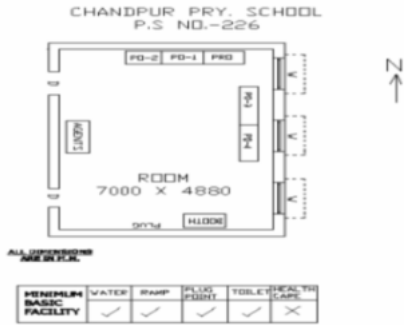

নির্বাচক নিবন্ধন আধিকারিকের স্বাক্ষর

Nazri Naksha

Google Map View

Polling Station Building Front View

Polling Station Front View

Cad View

Key MAP View

বিধানসভা নির্বাচনক্ষেত্রের নং, নাম : 67-বড়ঞা
ভাগ নং, নাম : 1-উত্তর চাঁদপুর