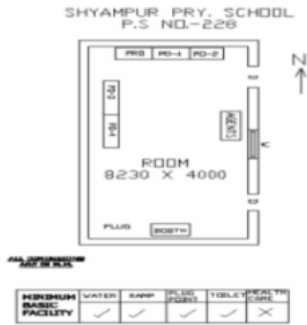

নির্বাচক নিবন্ধন আধিকারিকের স্বাক্ষর

Nazri Naksha

Google Map View

Polling Station Building Front View

Polling Station Front View

Cad View

Key MAP View

1 নাম : রেজেকা বিবি স্বামীর নাম: তাহের সেখ বাড়ির নং : n0040 বয়স : 83 লিঙ্গ : মহিলা	GRZ3201563 ফটো উপলব্ধ	2 নাম : মফিজুল সেখ পিতার নাম: তাহের সেখ বাড়ির নং : n0040 বয়স : 51 লিঙ্গ : পুরুষ	WB/10/067/486093 ফটো উপলব্ধ	3 নাম : আসলিমা বেগম স্বামীর নাম: মফিজুল সেখ বাড়ির নং : n0040 বয়স : 49 লিঙ্গ : মহিলা	WB/10/067/486094 ফটো উপলব্ধ
4 নাম : দেলবাহার সেখ পিতার নাম: তাহের সেখ বাড়ির নং : n0040 বয়স : 39 লিঙ্গ : পুরুষ	IJT1025667 ফটো উপলব্ধ	5 নাম : রসুলা বিবি স্বামীর নাম: দেলবাহার সেখ বাড়ির নং : n0040 বয়স : 33 লিঙ্গ : মহিলা	IJT1144849 ফটো উপলব্ধ	6 নাম : ফজিলা বিবি স্বামীর নাম: আয়নাল সেখ বাড়ির নং : n0032 বয়স : 88 লিঙ্গ : মহিলা	WB/10/067/486080 ফটো উপলব্ধ
7 নাম : আলাউদ্দিন সেখ পিতার নাম: আয়নাল সেখ বাড়ির নং : n0032 বয়স : 56 লিঙ্গ : পুরুষ	WB/10/067/486081 ফটো উপলব্ধ	8 নাম : রেজিনা বিবি স্বামীর নাম: আলাউদ্দিন সেখ বাড়ির নং : n0032 বয়স : 41 লিঙ্গ : মহিলা	GRZ3013984 ফটো উপলব্ধ	9 নাম : আনোয়ারা বেগম স্বামীর নাম: মহঃ কামরুজ্জামান বাড়ির নং : n0049 বয়স : 60 লিঙ্গ : মহিলা	WB/10/067/486195 ফটো উপলব্ধ
10 নাম : আপেল সেখ পিতার নাম: মসলেম সেখ বাড়ির নং : n0018 বয়স : 46 লিঙ্গ : পুরুষ	GRZ2663649 ফটো উপলব্ধ	11 নাম : রোজিনা বিবি স্বামীর নাম: আপেল সেখ বাড়ির নং : n0018 বয়স : 33 লিঙ্গ : মহিলা	IJT1289651 ফটো উপলব্ধ	12 নাম : জিনাই সেখ পিতার নাম: মহঃ আনারুল সেখ বাড়ির নং : n0018 বয়স : 39 লিঙ্গ : পুরুষ	GRZ3015039 ফটো উপলব্ধ
13 নাম : আমিনা খাতুন পিতার নাম: হিরা সেখ বাড়ির নং : n0018 বয়স : 29 লিঙ্গ : মহিলা	IJT1440296 ফটো উপলব্ধ	14 নাম : মেহেরনিকা বেওয়া স্বামীর নাম: ফিরু সেখ বাড়ির নং : n0064 বয়স : 76 লিঙ্গ : মহিলা	WB/10/067/486201 ফটো উপলব্ধ	15 নাম : মেহেরুল সেখ পিতার নাম: ফিরু সেখ বাড়ির নং : n0064 বয়স : 59 লিঙ্গ : পুরুষ	WB/10/067/486204 ফটো উপলব্ধ
16 নাম : নুরবানু বিবি স্বামীর নাম: মেহেরুল সেখ বাড়ির নং : n0064 বয়স : 55 লিঙ্গ : মহিলা	WB/10/067/486205 ফটো উপলব্ধ	17 নাম : নুরউদ্দিন সেখ পিতার নাম: মেহেরুল সেখ বাড়ির নং : n0064 বয়স : 34 লিঙ্গ : পুরুষ	IJT1379965 ফটো উপলব্ধ	18 নাম : টুনটুনি বিবি স্বামীর নাম: নুরউদ্দিন সেখ বাড়ির নং : n0064 বয়স : 31 লিঙ্গ : মহিলা	IJT1379999 ফটো উপলব্ধ
19 নাম : কাজল সেখ পিতার নাম: ফিরু সেখ বাড়ির নং : n0064 বয়স : 56 লিঙ্গ : পুরুষ	GRZ2663250 ফটো উপলব্ধ	20 নাম : বাসবানু বিবি স্বামীর নাম: কাজল সেখ বাড়ির নং : n0064 বয়স : 46 লিঙ্গ : মহিলা	GRZ2663268 ফটো উপলব্ধ	21 নাম : একরাজ সেখ পিতার নাম: কাজল সেখ বাড়ির নং : n0064 বয়স : 29 লিঙ্গ : পুরুষ	IJT1440171 ফটো উপলব্ধ
22 নাম : আসগর সেখ পিতার নাম: ফিরু সেখ বাড়ির নং : n0064 বয়স : 53 লিঙ্গ : পুরুষ	WB/10/067/486202 ফটো উপলব্ধ	23 নাম : শুকতারা বিবি স্বামীর নাম: নাক্ত সেখ বাড়ির নং : n0064 বয়স : 34 লিঙ্গ : মহিলা	IJT1025535 ফটো উপলব্ধ	24 নাম : জহুরা বিবি স্বামীর নাম: শেরমহম্মদ সেখ বাড়ির নং : n0065 বয়স : 86 লিঙ্গ : মহিলা	WB/10/067/486161 ফটো উপলব্ধ
25 নাম : জহুর আলম পিতার নাম: শের মহম্মদ সেখ বাড়ির নং : n0065 বয়স : 51 লিঙ্গ : পুরুষ	GRZ3201423 ফটো উপলব্ধ	26 নাম : রহিমা বিবি স্বামীর নাম: জহুর আলম বাড়ির নং : n0065 বয়স : 37 লিঙ্গ : মহিলা	IJT1144807 ফটো উপলব্ধ	27 নাম : কাদের সেখ পিতার নাম: শেরমহম্মদ সেখ বাড়ির নং : n0065 বয়স : 41 লিঙ্গ : পুরুষ	GRZ3201431 ফটো উপলব্ধ
28 নাম : মহঃ নুরু জামান পিতার নাম: মহঃ কামরুজ্জামান বাড়ির নং : n0049 বয়স : 41 লিঙ্গ : পুরুষ	GRZ2741437 ফটো উপলব্ধ	29 নাম : হাপিজ সেখ পিতার নাম: মহঃ নুরু জামান বাড়ির নং : n0049 বয়স : 46 লিঙ্গ : পুরুষ	GRZ2664506 ফটো উপলব্ধ	30 নাম : চাঁদ সেখ পিতার নাম: মহঃ নুরু জামান বাড়ির নং : n0049 বয়স : 35 লিঙ্গ : পুরুষ	IJT1025741 ফটো উপলব্ধ