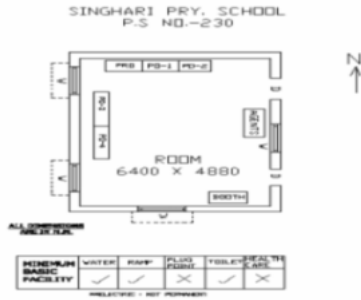

নির্বাচক নিবন্ধন আধিকারিকের স্বাক্ষর

Nazri Naksha

Google Map View

Polling Station Building Front View

Polling Station Front View

Cad View

Key MAP View

1 নাম : বাবু সেখ পিতার নাম: নুরমহম্মদ সেখ বাড়ির নং : n0029 বয়স : 41 লিঙ্গ : পুরুষ	IJT1213800 ফটো উপলব্ধ	2 নাম : জাকেরা বিবি স্বামীর নাম: পিয়ারুল সেখ বাড়ির নং : n0065 বয়স : 49 লিঙ্গ : মহিলা	IJT0887018 ফটো উপলব্ধ	3 নাম : মর্জিনা বিবি স্বামীর নাম: কালম সেখ বাড়ির নং : n0065 বয়স : 40 লিঙ্গ : মহিলা	GRZ3314010 ফটো উপলব্ধ
4 নাম : ফতেমা খাতুন স্বামীর নাম: মহঃ আকবর আলি বাড়ির নং : n0065 বয়স : 38 লিঙ্গ : মহিলা	IJT1029214 ফটো উপলব্ধ	5 নাম : আলি মহম্মদ সেখ পিতার নাম: কটা মল্লিক বাড়ির নং : n0065 বয়স : 38 লিঙ্গ : পুরুষ	GRZ3314044 ফটো উপলব্ধ	6 নাম : সাইন সেখ পিতার নাম: আজিজুল হক বাড়ির নং : n0065 বয়স : 35 লিঙ্গ : পুরুষ	IJT1029271 ফটো উপলব্ধ
7 নাম : ফুলটুসি বেগম স্বামীর নাম: মহঃসবুর আলী বাড়ির নং : n0065 বয়স : 34 লিঙ্গ : মহিলা	IJT1213644 ফটো উপলব্ধ	8 নাম : সরিফা বিবি স্বামীর নাম: শাহে জাহান বাড়ির নং : n0065 বয়স : 34 লিঙ্গ : মহিলা	IJT1146893 ফটো উপলব্ধ	9 নাম : চমৎকার সেখ পিতার নাম: আজিজুল সেখ বাড়ির নং : n0065 বয়স : 34 লিঙ্গ : পুরুষ	IJT1029255 ফটো উপলব্ধ
10 নাম : সামসুল হক পিতার নাম: খতিব সেখ বাড়ির নং : n0065 বয়স : 69 লিঙ্গ : পুরুষ	GRZ3117322 ফটো উপলব্ধ	11 নাম : আব্বাস সেখ পিতার নাম: সামসুল হক বাড়ির নং : n0065 বয়স : 40 লিঙ্গ : পুরুষ	IJT1213602 ফটো উপলব্ধ	12 নাম : সেলিম সেখ পিতার নাম: খতিব সেখ বাড়ির নং : n0065 বয়স : 56 লিঙ্গ : পুরুষ	WB/10/067/477798 ফটো উপলব্ধ
13 নাম : আলোমা বিবি স্বামীর নাম: সিরাজুল মল্লিক বাড়ির নং : n0029 বয়স : 33 লিঙ্গ : মহিলা	IJT1213768 ফটো উপলব্ধ	14 নাম : আজিরুল মল্লিক পিতার নাম: আব্বাস মল্লিক বাড়ির নং : n0029 বয়স : 33 লিঙ্গ : পুরুষ	IJT1380997 ফটো উপলব্ধ	15 নাম : নাজমা বিবি স্বামীর নাম: রেজাউল মল্লিক বাড়ির নং : n0029 বয়স : 34 লিঙ্গ : মহিলা	IJT1381102 ফটো উপলব্ধ
16 নাম : মহিমা বিবি স্বামীর নাম: উদ্দত সেখ বাড়ির নং : n0085 বয়স : 68 লিঙ্গ : মহিলা	WB/10/067/477789 ফটো উপলব্ধ	17 নাম : তাহারুল সেখ পিতার নাম: নুর মহম্মদ সেখ বাড়ির নং : n0065 বয়স : 47 লিঙ্গ : পুরুষ	IJT1520873 ফটো উপলব্ধ	18 নাম : বানেশ্বরী বিবি স্বামীর নাম: তাহারুল সেখ বাড়ির নং : n0029 বয়স : 30 লিঙ্গ : মহিলা	IJT1520741 ফটো উপলব্ধ
19 নাম : চামেলী বিবি স্বামীর নাম: আনারুল সেখ বাড়ির নং : n0062 বয়স : 39 লিঙ্গ : মহিলা	GRZ3314028 ফটো উপলব্ধ	20 নাম : আনারুলল সেখ পিতার নাম: হাতেম সেখ বাড়ির নং : n0062 বয়স : 46 লিঙ্গ : পুরুষ	GRZ1537604 ফটো উপলব্ধ	21 নাম : সঞ্জু বিবি স্বামীর নাম: ফিরোজ সেখ বাড়ির নং : n0062 বয়স : 38 লিঙ্গ : মহিলা	GRZ3261807 ফটো উপলব্ধ
22 নাম : ফিরোজ সেখ পিতার নাম: হাতেম সেখ বাড়ির নং : n0062 বয়স : 50 লিঙ্গ : পুরুষ	WB/10/067/477782 ফটো উপলব্ধ	23 নাম : রসিকা বিবি স্বামীর নাম: হাতেম সেখ বাড়ির নং : n0062 বয়স : 73 লিঙ্গ : মহিলা	WB/10/067/477779 ফটো উপলব্ধ	24 নাম : কলম সেখ পিতার নাম: খতিব সেখ বাড়ির নং : n0065 বয়স : 43 লিঙ্গ : পুরুষ	GRZ3006921 ফটো উপলব্ধ
25 নাম : কামরুনন্নেসা বেগম স্বামীর নাম: সেলিম সেখ বাড়ির নং : n0065 বয়স : 46 লিঙ্গ : মহিলা	GRZ3006913 ফটো উপলব্ধ	26 নাম : নাজেরা বিবি স্বামীর নাম: আলি মহম্মদ সেখ বাড়ির নং : n0065 বয়স : 34 লিঙ্গ : মহিলা	IJT1029206 ফটো উপলব্ধ	27 নাম : বাবুর আলি পিতার নাম: পিনু সেখ বাড়ির নং : n0065 বয়স : 38 লিঙ্গ : পুরুষ	GRZ3314051 ফটো উপলব্ধ
28 নাম : সিরাজুল মল্লিক পিতার নাম: আব্বাস মল্লিক বাড়ির নং : n0029 বয়স : 38 লিঙ্গ : পুরুষ	IJT1213727 ফটো উপলব্ধ	29 নাম : রেজাউল মল্লিক পিতার নাম: আব্বাস মল্লিক বাড়ির নং : n0029 বয়স : 39 লিঙ্গ : পুরুষ	GRZ3314077 ফটো উপলব্ধ	30 নাম : সবুর আলি পিতার নাম: নুরমহম্মদ সেখ বাড়ির নং : n0029 বয়স : 39 লিঙ্গ : পুরুষ	IJT1213677 ফটো উপলব্ধ