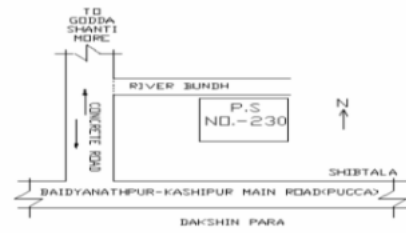

নির্বাচক নিবন্ধন আধিকারিকের স্বাক্ষর

Nazri Naksha

Google Map View

Polling Station Building Front View

Polling Station Front View

Cad View

Key MAP View

1 নাম : বাবু সেখ পিতার নাম: নুরমহম্মদ সেখ বাড়ির নং : n0029 বয়স : 41 লিঙ্গ : পুরুষ	IJT1213800 ফটো উপলব্ধ	2 নাম : জাকেরা বিবি স্বামীর নাম: পিয়ারুল সেখ বাড়ির নং : n0065 বয়স : 49 লিঙ্গ : মহিলা	IJT0887018 ফটো উপলব্ধ	3 নাম : মর্জিনা বিবি স্বামীর নাম: কালম সেখ বাড়ির নং : n0065 বয়স : 40 লিঙ্গ : মহিলা	GRZ3314010 ফটো উপলব্ধ
4 নাম : ফতেমা খাতুন স্বামীর নাম: মহঃ আকবর আলি বাড়ির নং : n0065 বয়স : 38 লিঙ্গ : মহিলা	IJT1029214 ফটো উপলব্ধ	5 নাম : আলি মহম্মদ সেখ পিতার নাম: কটা মল্লিক বাড়ির নং : n0065 বয়স : 38 লিঙ্গ : পুরুষ	GRZ3314044 ফটো উপলব্ধ	6 নাম : সাইন সেখ পিতার নাম: আজিজুল হক বাড়ির নং : n0065 বয়স : 35 লিঙ্গ : পুরুষ	IJT1029271 ফটো উপলব্ধ
7 নাম : ফুলটুসি বেগম স্বামীর নাম: মহঃসবুর আলী বাড়ির নং : n0065 বয়স : 34 লিঙ্গ : মহিলা	IJT1213644 ফটো উপলব্ধ	8 নাম : সরিফা বিবি স্বামীর নাম: শাহে জাহান বাড়ির নং : n0065 বয়স : 34 লিঙ্গ : মহিলা	IJT1146893 ফটো উপলব্ধ	9 নাম : চমৎকার সেখ পিতার নাম: আজিজুল সেখ বাড়ির নং : n0065 বয়স : 34 লিঙ্গ : পুরুষ	IJT1029255 ফটো উপলব্ধ
10 নাম : সামসুল হক পিতার নাম: খতিব সেখ বাড়ির নং : n0065 বয়স : 69 লিঙ্গ : পুরুষ	GRZ3117322 ফটো উপলব্ধ	11 নাম : আব্বাস সেখ পিতার নাম: সামসুল হক বাড়ির নং : n0065 বয়স : 40 লিঙ্গ : পুরুষ	IJT1213602 ফটো উপলব্ধ	12 নাম : সেলিম সেখ পিতার নাম: খতিব সেখ বাড়ির নং : n0065 বয়স : 56 লিঙ্গ : পুরুষ	WB/10/067/477798 ফটো উপলব্ধ
13 নাম : আলোমা বিবি স্বামীর নাম: সিরাজুল মল্লিক বাড়ির নং : n0029 বয়স : 33 লিঙ্গ : মহিলা	IJT1213768 ফটো উপলব্ধ	14 নাম : আজিরুল মল্লিক পিতার নাম: আব্বাস মল্লিক বাড়ির নং : n0029 বয়স : 33 লিঙ্গ : পুরুষ	IJT1380997 ফটো উপলব্ধ	15 নাম : নাজমা বিবি স্বামীর নাম: রেজাউল মল্লিক বাড়ির নং : n0029 বয়স : 34 লিঙ্গ : মহিলা	IJT1381102 ফটো উপলব্ধ
16 নাম : মহিমা বিবি স্বামীর নাম: উদ্দত সেখ বাড়ির নং : n0085 বয়স : 68 লিঙ্গ : মহিলা	WB/10/067/477789 ফটো উপলব্ধ	17 নাম : তাহারুল সেখ পিতার নাম: নুর মহম্মদ সেখ বাড়ির নং : n0065 বয়স : 47 লিঙ্গ : পুরুষ	IJT1520873 ফটো উপলব্ধ	18 নাম : বানেশ্বরী বিবি স্বামীর নাম: তাহারুল সেখ বাড়ির নং : n0029 বয়স : 30 লিঙ্গ : মহিলা	IJT1520741 ফটো উপলব্ধ
19 নাম : চামেলী বিবি স্বামীর নাম: আনারুল সেখ বাড়ির নং : n0062 বয়স : 39 লিঙ্গ : মহিলা	GRZ3314028 ফটো উপলব্ধ	20 নাম : আনারুলল সেখ পিতার নাম: হাতেম সেখ বাড়ির নং : n0062 বয়স : 46 লিঙ্গ : পুরুষ	GRZ1537604 ফটো উপলব্ধ	21 নাম : সঞ্জু বিবি স্বামীর নাম: ফিরোজ সেখ বাড়ির নং : n0062 বয়স : 38 লিঙ্গ : মহিলা	GRZ3261807 ফটো উপলব্ধ
22 নাম : ফিরোজ সেখ পিতার নাম: হাতেম সেখ বাড়ির নং : n0062 বয়স : 50 লিঙ্গ : পুরুষ	WB/10/067/477782 ফটো উপলব্ধ	23 নাম : রসিকা বিবি স্বামীর নাম: হাতেম সেখ বাড়ির নং : n0062 বয়স : 73 লিঙ্গ : মহিলা	WB/10/067/477779 ফটো উপলব্ধ	24 নাম : কলম সেখ পিতার নাম: খতিব সেখ বাড়ির নং : n0065 বয়স : 43 লিঙ্গ : পুরুষ	GRZ3006921 ফটো উপলব্ধ
25 নাম : কামরুনন্নেসা বেগম স্বামীর নাম: সেলিম সেখ বাড়ির নং : n0065 বয়স : 46 লিঙ্গ : মহিলা	GRZ3006913 ফটো উপলব্ধ	26 নাম : নাজেরা বিবি স্বামীর নাম: আলি মহম্মদ সেখ বাড়ির নং : n0065 বয়স : 34 লিঙ্গ : মহিলা	IJT1029206 ফটো উপলব্ধ	27 নাম : বাবুর আলি পিতার নাম: পিনু সেখ বাড়ির নং : n0065 বয়স : 38 লিঙ্গ : পুরুষ	GRZ3314051 ফটো উপলব্ধ
28 নাম : সিরাজুল মল্লিক পিতার নাম: আব্বাস মল্লিক বাড়ির নং : n0029 বয়স : 38 লিঙ্গ : পুরুষ	IJT1213727 ফটো উপলব্ধ	29 নাম : রেজাউল মল্লিক পিতার নাম: আব্বাস মল্লিক বাড়ির নং : n0029 বয়স : 39 লিঙ্গ : পুরুষ	GRZ3314077 ফটো উপলব্ধ	30 নাম : সবুর আলি পিতার নাম: নুরমহম্মদ সেখ বাড়ির নং : n0029 বয়স : 39 লিঙ্গ : পুরুষ	IJT1213677 ফটো উপলব্ধ