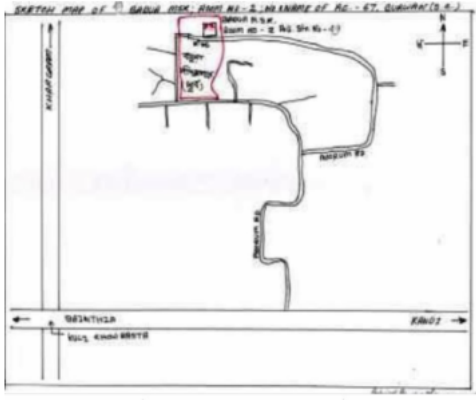

Nazri Naksha