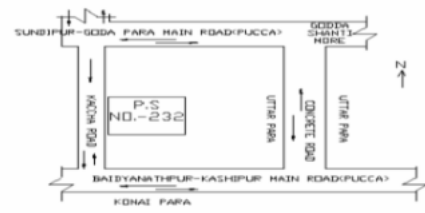

Key MAP View