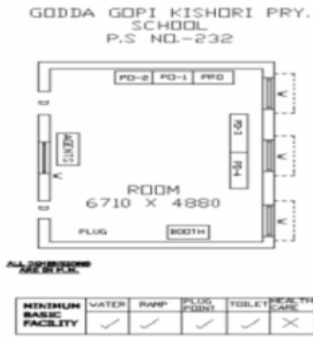

নির্বাচক নিবন্ধন আধিকারিকের স্বাক্ষর

Nazri Naksha

Google Map View

Polling Station Building Front View

Polling Station Front View

Cad View

Key MAP View

1 নাম : জাকেরা বিবি স্বামীর নাম: বারি সেখ বাড়ির নং : n0047 বয়স : 83 লিঙ্গ : মহিলা	WB/10/067/477729	ফটো উপলব্ধ	2 নাম : আব্দুল আজিম পিতার নাম: আব্দুল বারি বাড়ির নং : n0047 বয়স : 63 লিঙ্গ : পুরুষ	GRZ3008802	ফটো উপলব্ধ	3 নাম : হাফিজুল আলম পিতার নাম: আব্দুল বারি বাড়ির নং : n0047 বয়স : 59 লিঙ্গ : পুরুষ	WB/10/067/477730	ফটো উপলব্ধ
4 নাম : সোনালী বিবি স্বামীর নাম: হাফিজুল আলম বাড়ির নং : n0047 বয়স : 51 লিঙ্গ : মহিলা	WB/10/067/477731	ফটো উপলব্ধ	5 নাম : নাসরিন খাতুন স্বামীর নাম: টুনু সেখ বাড়ির নং : n0125 বয়স : 28 লিঙ্গ : মহিলা	IJT1578962	ফটো উপলব্ধ	6 নাম : ফুলটিসি বিবি স্বামীর নাম: তুফান সেখ বাড়ির নং : n0126 বয়স : 29 লিঙ্গ : মহিলা	IJT1578970	ফটো উপলব্ধ
7 নাম : রাহিলা বিবি স্বামীর নাম: রফিক সেখ বাড়ির নং : n0127 বয়স : 46 লিঙ্গ : মহিলা	IJT1578988	ফটো উপলব্ধ	8 নাম : জেসমিন বিবি স্বামীর নাম: সিরাজুল সেখ বাড়ির নং : n0123 বয়স : 33 লিঙ্গ : মহিলা	IJT1578947	ফটো উপলব্ধ	9 নাম : আব্বাস উদ্দিন আহমেদ পিতার নাম: রবিউদ্দিন সেখ বাড়ির নং : n0143 বয়স : 40 লিঙ্গ : পুরুষ	GRZ3261948	ফটো উপলব্ধ
10 নাম : বাকেরা বিবি স্বামীর নাম: সেরফুল মোল্লা বাড়ির নং : 0068 বয়স : 31 লিঙ্গ : মহিলা	IJT1633932	ফটো উপলব্ধ	11 নাম : খাইরুল আলম পিতার নাম: গোলাম কিবরিয়া বাড়ির নং : n0080 বয়স : 52 লিঙ্গ : পুরুষ	WB/10/067/477719	ফটো উপলব্ধ	12 নাম : আনসুর সেখ পিতার নাম: সাকেবর সেখ বাড়ির নং : n0080 বয়স : 61 লিঙ্গ : পুরুষ	WB/10/067/477636	ফটো উপলব্ধ
13 নাম : বাপি সেখ পিতার নাম: আলসুর সেখ বাড়ির নং : n0080 বয়স : 35 লিঙ্গ : পুরুষ	IJT1145226	ফটো উপলব্ধ	14 নাম : আনার কলি বিবি স্বামীর নাম: খাইরুল সেখ বাড়ির নং : n0092 বয়স : 38 লিঙ্গ : মহিলা	IJT1380757	ফটো উপলব্ধ	15 নাম : রুবিনা খাতুন বিবি স্বামীর নাম: সজল সেখ বাড়ির নং : n0048 বয়স : 30 লিঙ্গ : মহিলা	IJT1521087	ফটো উপলব্ধ
16 নাম : টনেজা বিবি স্বামীর নাম: কালাম সেখ বাড়ির নং : n0080 বয়স : 49 লিঙ্গ : মহিলা	WB/10/067/477718	ফটো উপলব্ধ	17 নাম : জমেলা বিবি স্বামীর নাম: আনিস সেখ বাড়ির নং : n0048 বয়স : 71 লিঙ্গ : মহিলা	GRZ3200409	ফটো উপলব্ধ	18 নাম : মেনু বিবি স্বামীর নাম: জামসেদ সেখ বাড়ির নং : n0048 বয়স : 55 লিঙ্গ : মহিলা	GRZ3200425	ফটো উপলব্ধ
19 নাম : ফুলবার হক পিতার নাম: রুল হক বাড়ির নং : n0048 বয়স : 43 লিঙ্গ : পুরুষ	GRZ3011384	ফটো উপলব্ধ	20 নাম : সাহিনা বিবি স্বামীর নাম: ফুলবার হক বাড়ির নং : n0048 বয়স : 34 লিঙ্গ : মহিলা	IJT1146042	ফটো উপলব্ধ	21 নাম : উজ্জল সেখ পিতার নাম: রুল হক সেখ বাড়ির নং : n0048 বয়স : 41 লিঙ্গ : পুরুষ	IJT1027556	ফটো উপলব্ধ
22 নাম : সাইকুল আলম পিতার নাম: হাফিজুল আলম বাড়ির নং : এন0047 বয়স : 25 লিঙ্গ : পুরুষ	IJT1717164	ফটো উপলব্ধ	23 নাম : ভাসা সেখ পিতার নাম: আনসার সেখ বাড়ির নং : এন0080 বয়স : 25 লিঙ্গ : পুরুষ	IJT1717040	ফটো উপলব্ধ	24 নাম : সরিফ ল সেখ পিতার নাম: খাইরুল আলম বাড়ির নং : এন0080 বয়স : 26 লিঙ্গ : পুরুষ	IJT1717057	ফটো উপলব্ধ
25 নাম : সেলিম মির্জা পিতার নাম: রবু মির্জা বাড়ির নং : এন0047 বয়স : 27 লিঙ্গ : পুরুষ	IJT1717081	ফটো উপলব্ধ	26 নাম : রবু মির্জা পিতার নাম: ইমদাদ মির্জা বাড়ির নং : n0047 বয়স : 73 লিঙ্গ : পুরুষ	GRZ3199502	ফটো উপলব্ধ	27 নাম : রাসিলা মল্লিক স্বামীর নাম: জহরলাল মল্লিক বাড়ির নং : n0071 বয়স : 54 লিঙ্গ : মহিলা	GRZ3011277	ফটো উপলব্ধ
28 নাম : কলিমুন বিবি স্বামীর নাম: মহম্মদ আলিনুর সেখ বাড়ির নং : n0071 বয়স : 61 লিঙ্গ : মহিলা	IJT0886804	ফটো উপলব্ধ	29 নাম : আলিয়া বিবি স্বামীর নাম: আলিম সেখ বাড়ির নং : n0093 বয়স : 63 লিঙ্গ : মহিলা	WB/10/067/477633	ফটো উপলব্ধ	30 নাম : মিলি বিবি স্বামীর নাম: হিরো সেখ বাড়ির নং : n0120 বয়স : 28 লিঙ্গ : মহিলা	IJT1578913	ফটো উপলব্ধ