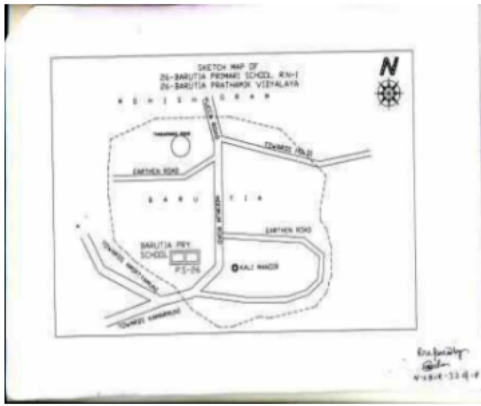

Nazri Naksha