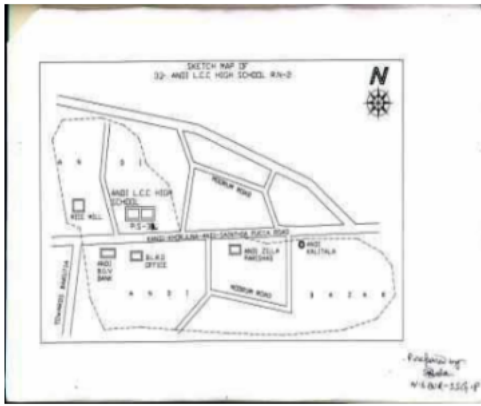

Nazri Naksha