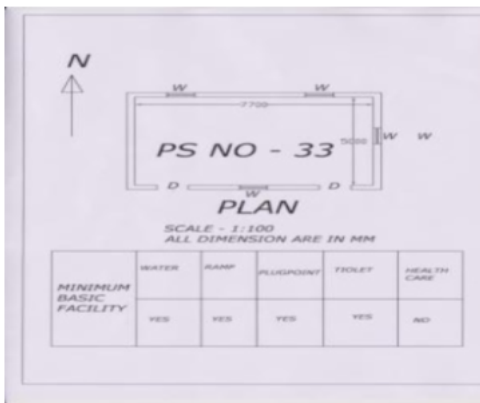

নির্বাচক নিবন্ধন আধিকারিকের স্বাক্ষর

Nazri Naksha

Google Map View

Polling Station Building Front View

Polling Station Front View

Cad View

Key MAP View

1 নাম : সৌমিত্রা অধীকারী চক্রবর্তী স্বামীর নাম : প্রসেনজিৎ চক্রবর্তী বাড়ির নং : N0019 বয়স : 26 লিঙ্গ : মহিলা	IJT1635887 ফটো উপলব্ধ	2 নাম : বিকাশ আউলিয়া পিতার নাম : উমাপদ আউলিয়া বাড়ির নং : n0003 বয়স : 50 লিঙ্গ : পুরুষ	GRZ1221753 ফটো উপলব্ধ	3 নাম : সুভদ্রা আউলিয়া স্বামীর নাম : জীবন আউলিয়া বাড়ির নং : n0003 বয়স : 53 লিঙ্গ : মহিলা	GRZ1222447 ফটো উপলব্ধ
4 নাম : লক্ষী আউলিয়া স্বামীর নাম : উমাপদ আউলিয়া বাড়ির নং : n0003 বয়স : 81 লিঙ্গ : মহিলা	GRZ1221969 ফটো উপলব্ধ	5 নাম : জীবন আউলিয়া পিতার নাম : উমাপদ আউলিয়া বাড়ির নং : n0003 বয়স : 59 লিঙ্গ : পুরুষ	GRZ1615095 ফটো উপলব্ধ	6 নাম : চৈতালী আউলিয়া স্বামীর নাম : বিকাশ আউলিয়া বাড়ির নং : n0003 বয়স : 39 লিঙ্গ : মহিলা	GRZ3075231 ফটো উপলব্ধ
7 নাম : টুটুল কুমার আউলিয়া পিতার নাম : সাধন কুমার আউলিয়া বাড়ির নং : n0001 বয়স : 47 লিঙ্গ : পুরুষ	GRZ3133667 ফটো উপলব্ধ	8 নাম : সোনালী আউলিয়া স্বামীর নাম : টুটুল কুমার আউলিয়া বাড়ির নং : n0001 বয়স : 36 লিঙ্গ : মহিলা	IJT0912972 ফটো উপলব্ধ	9 নাম : বানী আউলিয়া স্বামীর নাম : বিভাষ আউলিয়া বাড়ির নং : n0002 বয়স : 49 লিঙ্গ : মহিলা	GRZ1222041 ফটো উপলব্ধ
10 নাম : বিভাষ আউলিয়া পিতার নাম : বিরেন আউলিয়া বাড়ির নং : n0002 বয়স : 55 লিঙ্গ : পুরুষ	GRZ1221894 ফটো উপলব্ধ	11 নাম : পূজা আউলিয়া পিতার নাম : বিকাশ আউলিয়া বাড়ির নং : এন0003 বয়স : 23 লিঙ্গ : মহিলা	IJT1942853 ফটো উপলব্ধ	12 নাম : বিলাস আউলিয়া পিতার নাম : বিভাষ আউলিয়া বাড়ির নং : n0002 বয়স : 28 লিঙ্গ : পুরুষ	IJT1462803 ফটো উপলব্ধ
13 নাম : পিপাসা আউলিয়া পিতার নাম : শান্ত আউলিয়া বাড়ির নং : এন0001 বয়স : 23 লিঙ্গ : মহিলা	IJT2061448 ফটো উপলব্ধ	14 নাম : দেবশীষ আউলিয়া পিতার নাম : শান্ত আউলিয়া বাড়ির নং : এন0001 বয়স : 28 লিঙ্গ : পুরুষ	IJT1462894 ফটো উপলব্ধ	15 নাম : শান্ত আউলিয়া পিতার নাম : রায়পদ আউলিয়া বাড়ির নং : এন0001 বয়স : 53 লিঙ্গ : পুরুষ	GRZ1221639 ফটো উপলব্ধ
16 নাম : রেখা আউলিয়া স্বামীর নাম : শান্ত আউলিয়া বাড়ির নং : এন0001 বয়স : 49 লিঙ্গ : মহিলা	GRZ1222470 ফটো উপলব্ধ	17 নাম : নিলয় চক্রবর্তী পিতার নাম : নরেশ চক্রবর্তী বাড়ির নং : বহড়া বয়স : 21 লিঙ্গ : পুরুষ	IJT2093961 ফটো উপলব্ধ	18 নাম : অতীন চক্রবর্তী পিতার নাম : প্রকাশ চন্দ্র চক্রবর্তী বাড়ির নং : n0074 বয়স : 29 লিঙ্গ : পুরুষ	IJT1442573 ফটো উপলব্ধ
19 নাম : উষালতা চক্রবর্তী স্বামীর নাম : নরেশ চক্রবর্তী বাড়ির নং : n0076 বয়স : 43 লিঙ্গ : মহিলা	GRZ2775658 ফটো উপলব্ধ	20 নাম : পবিত্র চক্রবর্তী পিতার নাম : পরেশ চক্রবর্তী বাড়ির নং : n0076 বয়স : 36 লিঙ্গ : পুরুষ	IJT0853200 ফটো উপলব্ধ	21 নাম : প্রসেনজিৎ চক্রবর্তী পিতার নাম : প্রবীর চক্রবর্তী বাড়ির নং : n0019 বয়স : 34 লিঙ্গ : পুরুষ	IJT1068352 ফটো উপলব্ধ
22 নাম : সুদীপ চক্রবর্তী পিতার নাম : তাপস চক্রবর্তী বাড়ির নং : এন0074 বয়স : 23 লিঙ্গ : পুরুষ	IJT1944057 ফটো উপলব্ধ	23 নাম : গনেশ চক্রবর্তী পিতার নাম : ধনপতি চক্রবর্তী বাড়ির নং : n0075 বয়স : 72 লিঙ্গ : পুরুষ	GRZ1257435 ফটো উপলব্ধ	24 নাম : চিরন্তন চক্রবর্তী পিতার নাম : তনুয় চক্রবর্তী বাড়ির নং : এন0072 বয়স : 23 লিঙ্গ : পুরুষ	IJT1944099 ফটো উপলব্ধ
25 নাম : পলী চক্রবর্তী স্বামীর নাম : সতীনাথ চক্রবর্তী বাড়ির নং : N0018 বয়স : 27 লিঙ্গ : মহিলা	IJT1669100 ফটো উপলব্ধ	26 নাম : দীপা চক্রবর্তী স্বামীর নাম : তাপস চক্রবর্তী বাড়ির নং : n0074 বয়স : 53 লিঙ্গ : মহিলা	GRZ1221860 ফটো উপলব্ধ	27 নাম : চুমকি মুখার্জী চক্রবর্তী স্বামীর নাম : অমিত চক্রবর্তী বাড়ির নং : N0074 বয়স : 27 লিঙ্গ : মহিলা	IJT1845700 ফটো উপলব্ধ
28 নাম : সুভঙ্কর চক্রবর্তী পিতার নাম : বিদ্যুৎ চক্রবর্তী বাড়ির নং : N0018 বয়স : 24 লিঙ্গ : পুরুষ	IJT1845932 ফটো উপলব্ধ	29 নাম : পূজা শর্মা চক্রবর্তী স্বামীর নাম : প্রিয়নাথ চক্রবর্তী বাড়ির নং : N0018 বয়স : 28 লিঙ্গ : মহিলা	IJT1845809 ফটো উপলব্ধ	30 নাম : প্রীতি চক্রবর্তী পিতার নাম : তনুয় চক্রবর্তী বাড়ির নং : 0072 বয়স : 29 লিঙ্গ : মহিলা	IJT1638188 ফটো উপলব্ধ