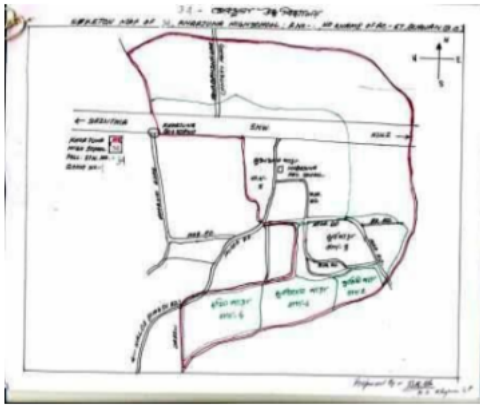

Nazri Naksha