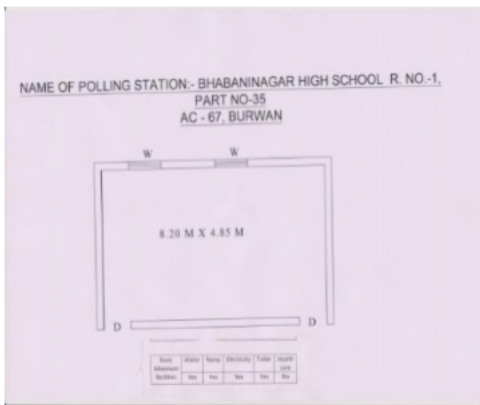

নির্বাচক নিবন্ধন আধিকারিকের স্বাক্ষর

Nazri Naksha

Google Map View

Polling Station Building Front View

Polling Station Front View

Cad View

Key MAP View

1 নাম : ইমামুল খাঁ পিতার নাম: সোমরেজ খাঁ বাড়ির নং : n0037 বয়স : 42 লিঙ্গ : পুরুষ	IJT0142620 ফটো উপলব্ধ	2 নাম : হানিফ মল্লিক পিতার নাম: হায়দত মল্লিক বাড়ির নং : n0060 বয়স : 50 লিঙ্গ : পুরুষ	GRY2557254 ফটো উপলব্ধ	3 নাম : কিতাবুল মল্লিক পিতার নাম: হানিফ মল্লিক বাড়ির নং : n0060 বয়স : 29 লিঙ্গ : পুরুষ	IJT1398122 ফটো উপলব্ধ
4 নাম : হাবিবুর সেখ পিতার নাম: হায়াৎ সেখ বাড়ির নং : n0003 বয়স : 33 লিঙ্গ : পুরুষ	IJT1069061 ফটো উপলব্ধ	5 নাম : আশা বিবি স্বামীর নাম: হাবিবুর সেখ বাড়ির নং : n0003 বয়স : 31 লিঙ্গ : মহিলা	IJT1232776 ফটো উপলব্ধ	6 নাম : সাজরুল সেখ পিতার নাম: আবু তাহের সেখ বাড়ির নং : n0077 বয়স : 36 লিঙ্গ : পুরুষ	IJT1398114 ফটো উপলব্ধ
7 নাম : মিলন খাঁ পিতার নাম: সোমরেজ খাঁ বাড়ির নং : n0037 বয়স : 29 লিঙ্গ : পুরুষ	IJT1463439 ফটো উপলব্ধ	8 নাম : সেমরুল সেখ পিতার নাম: মকর সেখ বাড়ির নং : n0031 বয়স : 29 লিঙ্গ : পুরুষ	IJT1463546 ফটো উপলব্ধ	9 নাম : লালমুন বিবি স্বামীর নাম: ইমামুল খাঁ বাড়ির নং : n0037 বয়স : 30 লিঙ্গ : মহিলা	IJT1463496 ফটো উপলব্ধ
10 নাম : সেবিনুর বিবি স্বামীর নাম: মিলন খান বাড়ির নং : n0037 বয়স : 28 লিঙ্গ : মহিলা	IJT1463561 ফটো উপলব্ধ	11 নাম : বাহারউদ্দিন সেখ পিতার নাম: আমোদ আলি সেখ বাড়ির নং : n0050 বয়স : 30 লিঙ্গ : পুরুষ	IJT1398130 ফটো উপলব্ধ	12 নাম : সাহাবুদ্দিন সেখ পিতার নাম: আমোদ আলী সেখ বাড়ির নং : n0050 বয়স : 36 লিঙ্গ : পুরুষ	IJT0853986 ফটো উপলব্ধ
13 নাম : মকর সেখ পিতার নাম: তজাই সেখ বাড়ির নং : n0031 বয়স : 39 লিঙ্গ : পুরুষ	IJT1069145 ফটো উপলব্ধ	14 নাম : সহর বানু বিবি স্বামীর নাম: মকর সেখ বাড়ির নং : n0031 বয়স : 43 লিঙ্গ : মহিলা	GRY2290203 ফটো উপলব্ধ	15 নাম : রাজবানু বিবি পিতার নাম: লালবাবু সেখ বাড়ির নং : n0031 বয়স : 40 লিঙ্গ : মহিলা	IJT1306034 ফটো উপলব্ধ
16 নাম : মেহেরুল নেসা বিবি স্বামীর নাম: সহর আলম সেখ বাড়ির নং : n0123 বয়স : 34 লিঙ্গ : মহিলা	IJT1463553 ফটো উপলব্ধ	17 নাম : মুন্সারা বিবি স্বামীর নাম: সাহাজাহান খাঁ বাড়ির নং : n0123 বয়স : 36 লিঙ্গ : মহিলা	IJT0914218 ফটো উপলব্ধ	18 নাম : রাজাকুল সেখ পিতার নাম: সদরুল সেখ বাড়ির নং : n0123 বয়স : 36 লিঙ্গ : পুরুষ	IJT0914184 ফটো উপলব্ধ
19 নাম : সাকিল রহমান পিতার নাম: হাবিব সেখ বাড়ির নং : n0121 বয়স : 31 লিঙ্গ : পুরুষ	IJT1305887 ফটো উপলব্ধ	20 নাম : হাজরা বিবি স্বামীর নাম: হাবিব সেখ বাড়ির নং : n0121 বয়স : 54 লিঙ্গ : মহিলা	IJT1069343 ফটো উপলব্ধ	21 নাম : নাশপাতি বিবি স্বামীর নাম: রাহিদুল খাঁ বাড়ির নং : n0099 বয়স : 36 লিঙ্গ : মহিলা	IJT0853846 ফটো উপলব্ধ
22 নাম : রাহিদুল খাঁ পিতার নাম: ইয়ারবক্স খাঁ বাড়ির নং : n0099 বয়স : 42 লিঙ্গ : পুরুষ	IJT0893024 ফটো উপলব্ধ	23 নাম : রেনেহার বিবি স্বামীর নাম: সাহিদুর রহমান বাড়ির নং : n0099 বয়স : 43 লিঙ্গ : মহিলা	IJT0853820 ফটো উপলব্ধ	24 নাম : শুলেহার বিবি স্বামীর নাম: ইয়ারবক্স খাঁ বাড়ির নং : n0099 বয়স : 44 লিঙ্গ : মহিলা	GRY2818235 ফটো উপলব্ধ
25 নাম : সাহিদুর রহমান পিতার নাম: ইয়ারবক্স খাঁ বাড়ির নং : n0099 বয়স : 44 লিঙ্গ : পুরুষ	GRY2818227 ফটো উপলব্ধ	26 নাম : তাজনুর বিবি স্বামীর নাম: খুশীরুল সেখ বাড়ির নং : n0117 বয়স : 50 লিঙ্গ : মহিলা	IJT0854083 ফটো উপলব্ধ	27 নাম : জামারুল সেখ পিতার নাম: হায়াত সেখ বাড়ির নং : ভবানীনগর বয়স : 20 লিঙ্গ : পুরুষ	IJT2169449 ফটো উপলব্ধ
28 নাম : ইসমাইল খাঁ পিতার নাম: সোমরেজ খাঁ বাড়ির নং : n0037 বয়স : 37 লিঙ্গ : পুরুষ	IJT0142638 ফটো উপলব্ধ	29 নাম : আম্মেহারা বিবি স্বামীর নাম: ইসমাইল খাঁ বাড়ির নং : n0037 বয়স : 38 লিঙ্গ : মহিলা	IJT0853879 ফটো উপলব্ধ	30 নাম : লালবাবু সেখ পিতার নাম: হাবিব সেখ বাড়ির নং : n0031 বয়স : 45 লিঙ্গ : পুরুষ	IJT1521822 ফটো উপলব্ধ