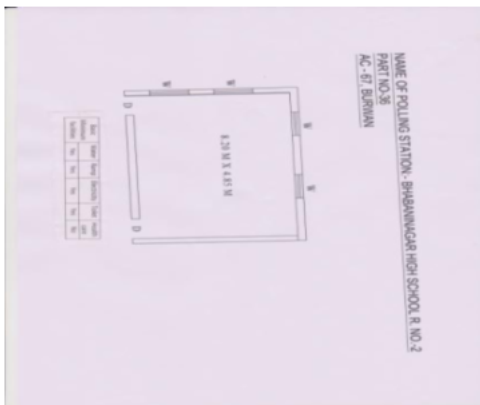

নির্বাচক নিবন্ধন আধিকারিকের স্বাক্ষর

Nazri Naksha

Google Map View

Polling Station Building Front View

Polling Station Front View

Cad View

Key MAP View

1 নাম : কসরোত সেখ পিতার নাম: নজির সেখ বাড়ির নং : n0002 বয়স : 40 লিঙ্গ : পুরুষ	IJT0854257 ফটো উপলব্ধ	2 নাম : সাদেক সেখ পিতার নাম: নাজির সেখ বাড়ির নং : n0002 বয়স : 61 লিঙ্গ : পুরুষ	IJT0854240 ফটো উপলব্ধ	3 নাম : ফরিদা বিবি স্বামীর নাম: কসরত সেখ বাড়ির নং : n0002 বয়স : 34 লিঙ্গ : মহিলা	IJT0914838 ফটো উপলব্ধ
4 নাম : রসবা বিবি স্বামীর নাম: সানয়ার সেখ বাড়ির নং : n0051 বয়স : 83 লিঙ্গ : মহিলা	GRY1938083 ফটো উপলব্ধ	5 নাম : সামসুল্লাহর বিবি স্বামীর নাম: সানোয়ার সেখ বাড়ির নং : n0051 বয়স : 66 লিঙ্গ : মহিলা	WB/08/066/069649 ফটো উপলব্ধ	6 নাম : রাজেশ খান পিতার নাম: সাইফুদ্দিন খান বাড়ির নং : n0008 বয়স : 32 লিঙ্গ : পুরুষ	IJT1463900 ফটো উপলব্ধ
7 নাম : মোনহারা বিবি স্বামীর নাম: সামসুল সেখ বাড়ির নং : n0051 বয়স : 36 লিঙ্গ : মহিলা	IJT0915256 ফটো উপলব্ধ	8 নাম : সামসুল সেখ পিতার নাম: সানোয়ার সেখ বাড়ির নং : n0051 বয়স : 49 লিঙ্গ : পুরুষ	GRY2290971 ফটো উপলব্ধ	9 নাম : সান্তনা খাতুন পিতার নাম: সামসুল সেখ বাড়ির নং : ভবানীনগর বয়স : 22 লিঙ্গ : মহিলা	IJT2172245 ফটো উপলব্ধ
10 নাম : সামাদুল সেখ পিতার নাম: সামসুল সেখ বাড়ির নং : ভবানীনগর বয়স : 20 লিঙ্গ : পুরুষ	IJT2172252 ফটো উপলব্ধ	11 নাম : খুরসেদ খান পিতার নাম: জারমান খান বাড়ির নং : n0008 বয়স : 39 লিঙ্গ : পুরুষ	IJT0914879 ফটো উপলব্ধ	12 নাম : রুপসোনা বিবি স্বামীর নাম: খুরসেদ খাঁ বাড়ির নং : n0008 বয়স : 42 লিঙ্গ : মহিলা	IJT1232826 ফটো উপলব্ধ
13 নাম : চায়না বিবি খাঁ স্বামীর নাম: সাইফুদ্দিন খাঁ বাড়ির নং : n0008 বয়স : 49 লিঙ্গ : মহিলা	GRY1476134 ফটো উপলব্ধ	14 নাম : সাইফুদ্দিন খাঁ পিতার নাম: জারমান খাঁ বাড়ির নং : n0008 বয়স : 51 লিঙ্গ : পুরুষ	WB/08/066/069341 ফটো উপলব্ধ	15 নাম : জহুরা বিবি স্বামীর নাম: জারমান খাঁ বাড়ির নং : n0008 বয়স : 76 লিঙ্গ : মহিলা	GRY1476126 ফটো উপলব্ধ
16 নাম : জাফিরুল বিবি স্বামীর নাম: মনজুর সেখ বাড়ির নং : n0113 বয়স : 35 লিঙ্গ : মহিলা	IJT1069921 ফটো উপলব্ধ	17 নাম : ফতেমা বিবি পিতার নাম: জারমান খান বাড়ির নং : n0008 বয়স : 37 লিঙ্গ : মহিলা	IJT0914812 ফটো উপলব্ধ	18 নাম : নূর মহাম্মদ সেখ পিতার নাম: হাবিব সেখ বাড়ির নং : n0112 বয়স : 38 লিঙ্গ : পুরুষ	IJT1069913 ফটো উপলব্ধ
19 নাম : রুপালী বেগম স্বামীর নাম: নূরমহাম্মদ সেখ বাড়ির নং : n0111 বয়স : 39 লিঙ্গ : মহিলা	IJT1069673 ফটো উপলব্ধ	20 নাম : আশরাফুল খান পিতার নাম: সাইফুদ্দিন খান বাড়ির নং : এন0008 বয়স : 24 লিঙ্গ : পুরুষ	IJT1979632 ফটো উপলব্ধ	21 নাম : লাজিলা বিবি পিতার নাম: দোক্তার সেখ বাড়ির নং : n0136 বয়স : 53 লিঙ্গ : মহিলা	IJT2088854 ফটো উপলব্ধ
22 নাম : আসরাফুল সেখ পিতার নাম: আশরাফ সেখ বাড়ির নং : এন0002 বয়স : 21 লিঙ্গ : পুরুষ	IJT2110492 ফটো উপলব্ধ	23 নাম : নাজেমা বিবি স্বামীর নাম: সাদেক সেখ বাড়ির নং : n0002 বয়স : 44 লিঙ্গ : মহিলা	GRY2290849 ফটো উপলব্ধ	24 নাম : মর্জিনা বিবি স্বামীর নাম: আসরাফ সেখ বাড়ির নং : n0002 বয়স : 42 লিঙ্গ : মহিলা	GRY2290856 ফটো উপলব্ধ
25 নাম : আসরাফ সেখ পিতার নাম: নজির সেখ বাড়ির নং : n0002 বয়স : 38 লিঙ্গ : পুরুষ	GRY2711869 ফটো উপলব্ধ	26 নাম : নেহেরাবিবি স্বামীর নাম: নজির সেখ বাড়ির নং : n0002 বয়স : 81 লিঙ্গ : মহিলা	GRY2632842 ফটো উপলব্ধ	27 নাম : সাদিকুল খাঁ পিতার নাম: জানে আলম খাঁ বাড়ির নং : এন0078 বয়স : 20 লিঙ্গ : পুরুষ	IJT2148740 ফটো উপলব্ধ
28 নাম : জিসামুদ্দিন খান পিতার নাম: রেজ্জাক খান বাড়ির নং : n0016 বয়স : 39 লিঙ্গ : পুরুষ	IJT1069699 ফটো উপলব্ধ	29 নাম : সান্নাট খান পিতার নাম: হাসিরুল খান বাড়ির নং : এন0058 বয়স : 21 লিঙ্গ : পুরুষ	IJT2130243 ফটো উপলব্ধ	30 নাম : মঞ্জিরা খাতুন স্বামীর নাম: মিন্টু খান বাড়ির নং : এন0031 বয়স : 28 লিঙ্গ : মহিলা	IJT1708320 ফটো উপলব্ধ