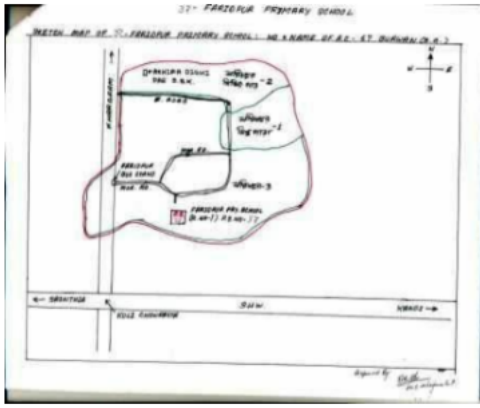

Nazri Naksha