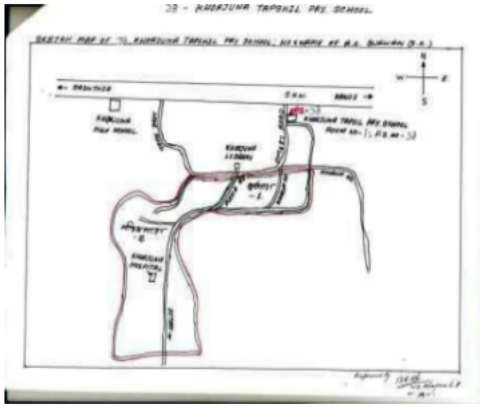

Nazri Naksha