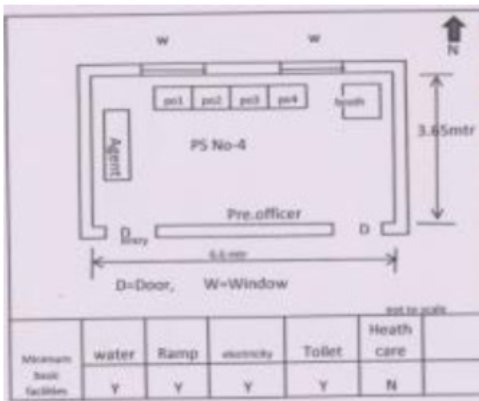

নির্বাচক নিবন্ধন আধিকারিকের স্বাক্ষর

Nazri Naksha

Google Map View

Polling Station Building Front View

Polling Station Front View

Cad View

Key MAP View

1 নাম : প্রফুল্ল কুন্ডু পিতার নাম: দ্বিজপদ কুন্ডু বাড়ির নং : n0102 বয়স : 64 লিঙ্গ : পুরুষ ফটো উপলব্ধ	WB/10/067/096006	2 নাম : নির্মলা কুন্ডু স্বামীর নাম: প্রফুল্ল কুন্ডু বাড়ির নং : n0102 বয়স : 58 লিঙ্গ : মহিলা ফটো উপলব্ধ	WB/10/067/096007	3 নাম : সাগর কুন্ডু পিতার নাম: প্রফুল্ল কুন্ডু বাড়ির নং : n0102 বয়স : 38 লিঙ্গ : পুরুষ ফটো উপলব্ধ	GRZ3226545
4 নাম : অর্চনা কুন্ডু স্বামীর নাম: সুভাষ কুন্ডু বাড়ির নং : n0102 বয়স : 53 লিঙ্গ : মহিলা ফটো উপলব্ধ	WB/10/067/096009	5 নাম : বিকাশ কুন্ডু পিতার নাম: দ্বিজপদ কুন্ডু বাড়ির নং : n0102 বয়স : 52 লিঙ্গ : পুরুষ ফটো উপলব্ধ	GRZ1217140	6 নাম : প্রতিমা কুন্ডু স্বামীর নাম: বিকাশ কুন্ডু বাড়ির নং : n0102 বয়স : 48 লিঙ্গ : মহিলা ফটো উপলব্ধ	GRZ2796738
7 নাম : অলোকা কুন্ডু স্বামীর নাম: গঙ্গাধর কুন্ডু বাড়ির নং : n0001 বয়স : 88 লিঙ্গ : মহিলা ফটো উপলব্ধ	WB/10/067/096001	8 নাম : সুলেখা কুন্ডু স্বামীর নাম: স্বপন কুন্ডু বাড়ির নং : n0001 বয়স : 59 লিঙ্গ : মহিলা ফটো উপলব্ধ	WB/10/067/096003	9 নাম : অসীমা কুমার কুন্ডু পিতার নাম: স্বপন কুমার কুন্ডু বাড়ির নং : n0001 বয়স : 37 লিঙ্গ : পুরুষ ফটো উপলব্ধ	GRZ3226552
10 নাম : কৃষ্ণকান্ত কুন্ডু পিতার নাম: বিকাশ কুন্ডু বাড়ির নং : n0219 বয়স : 27 লিঙ্গ : পুরুষ ফটো উপলব্ধ	IJT1527787	11 নাম : কুসুম কুণ্ডু পিতার নাম: সুভাষ কুণ্ডু বাড়ির নং : n0102 বয়স : 28 লিঙ্গ : মহিলা ফটো উপলব্ধ	IJT1453935	12 নাম : রুস্পা কুণ্ডু স্বামীর নাম: সাগর কুণ্ডু বাড়ির নং : N0102 বয়স : 24 লিঙ্গ : মহিলা ফটো উপলব্ধ	IJT1830702
13 নাম : কনিকা কোনাই স্বামীর নাম: বীরেন কোনাই বাড়ির নং : N0170 বয়স : 32 লিঙ্গ : মহিলা ফটো উপলব্ধ	IJT1830785	14 নাম : তাপসী কোনাই স্বামীর নাম: গোরচাঁদ কোনাই বাড়ির নং : n0202 বয়স : 59 লিঙ্গ : মহিলা ফটো উপলব্ধ	GRY2491181	15 নাম : গোরচাঁদ কোনাই পিতার নাম: শ্রীবাস কোনাই বাড়ির নং : n0201 বয়স : 62 লিঙ্গ : পুরুষ ফটো উপলব্ধ	IJT2015238
16 নাম : অসীমা কোনাই পিতার নাম: শিব কোনাই বাড়ির নং : n0218 বয়স : 30 লিঙ্গ : মহিলা ফটো উপলব্ধ	IJT1527779	17 নাম : বনক কোনাই পিতার নাম: গোরচাঁদ কোনাই বাড়ির নং : n0227 বয়স : 30 লিঙ্গ : পুরুষ ফটো উপলব্ধ	IJT1527860	18 নাম : রাখী কোনাই স্বামীর নাম: বিশ্বজিৎ কোনাই বাড়ির নং : এন00171 বয়স : 28 লিঙ্গ : মহিলা ফটো উপলব্ধ	IJT2029684
19 নাম : প্রভাতী কোনাই স্বামীর নাম: বনক কোনাই বাড়ির নং : n0201 বয়স : 33 লিঙ্গ : মহিলা ফটো উপলব্ধ	IJT1222793	20 নাম : তুফান কোনাই পিতার নাম: শিব কোনাই বাড়ির নং : n0225 বয়স : 27 লিঙ্গ : পুরুষ ফটো উপলব্ধ	IJT1527845	21 নাম : ফুলটুসি কোনাই স্বামীর নাম: গুরুপদ কোনাই বাড়ির নং : n0170 বয়স : 72 লিঙ্গ : মহিলা ফটো উপলব্ধ	GRZ3140068
22 নাম : স্বপন কোনাই পিতার নাম: গুরুপদ কোনাই বাড়ির নং : n0170 বয়স : 54 লিঙ্গ : পুরুষ ফটো উপলব্ধ	GRZ3140076	23 নাম : চন্দনা কোনাই স্বামীর নাম: স্বপন কোনাই বাড়ির নং : n0170 বয়স : 54 লিঙ্গ : মহিলা ফটো উপলব্ধ	GRZ3140084	24 নাম : উজ্জ্বল কোনাই পিতার নাম: স্বপন কোনাই বাড়ির নং : n0170 বয়স : 34 লিঙ্গ : পুরুষ ফটো উপলব্ধ	IJT1055052
25 নাম : রতন কোনাই পিতার নাম: দ্বিজপদ কোনাই বাড়ির নং : n0170 বয়স : 74 লিঙ্গ : পুরুষ ফটো উপলব্ধ	WB/10/067/096017	26 নাম : বীরেন কোনাই পিতার নাম: রতন কোনাই বাড়ির নং : n0170 বয়স : 33 লিঙ্গ : পুরুষ ফটো উপলব্ধ	IJT1222553	27 নাম : শিব কোনাই পিতার নাম: দ্বিজপদ কোনাই বাড়ির নং : n0170 বয়স : 64 লিঙ্গ : পুরুষ ফটো উপলব্ধ	WB/10/067/096015
28 নাম : কাঞ্চনা কোনাই স্বামীর নাম: শিব কোনাই বাড়ির নং : n0170 বয়স : 57 লিঙ্গ : মহিলা ফটো উপলব্ধ	WB/10/067/096016	29 নাম : অনূপ কোনাই পিতার নাম: স্বপন কোনাই বাড়ির নং : n0170 বয়স : 36 লিঙ্গ : পুরুষ ফটো উপলব্ধ	IJT0898023	30 নাম : অতুলী কোনাই স্বামীর নাম: অনূপ কোনাই বাড়ির নং : n0170 বয়স : 35 লিঙ্গ : মহিলা ফটো উপলব্ধ	IJT1055060