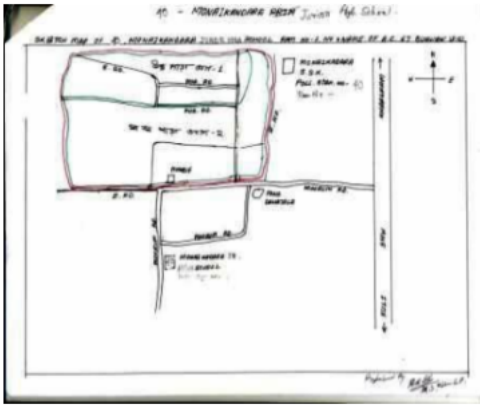

Nazri Naksha