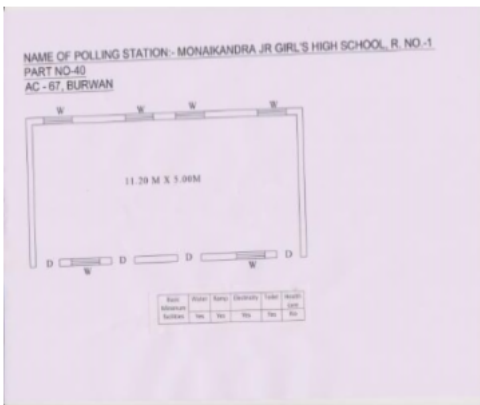

নির্বাচক নিবন্ধন আধিকারিকের স্বাক্ষর

Nazri Naksha

Google Map View

Polling Station Building Front View

Polling Station Front View

Cad View

Key MAP View

1 নাম : হাসনেহার বিবি স্বামীর নাম: আইনাল সেখ বাড়ির নং : n0124 বয়স : 50 লিঙ্গ : মহিলা	IJT0918276 ফটো উপলব্ধ	2 নাম : রিজিয়া বেগম স্বামীর নাম: রবুলুদ্দিন সেখ বাড়ির নং : n0122 বয়স : 50 লিঙ্গ : মহিলা	WB/10/067/144680 ফটো উপলব্ধ	3 নাম : কচি বিবি স্বামীর নাম: সাকেম সেখ বাড়ির নং : n0118 বয়স : 59 লিঙ্গ : মহিলা	WB/08/066/087547 ফটো উপলব্ধ
4 নাম : আইনাল সেখ পিতার নাম: সৌবর সেখ বাড়ির নং : n0125 বয়স : 53 লিঙ্গ : পুরুষ	IJT1070960 ফটো উপলব্ধ	5 নাম : সাকিরুল সেখ পিতার নাম: আইনাল সেখ বাড়ির নং : n0125 বয়স : 31 লিঙ্গ : পুরুষ	IJT1234046 ফটো উপলব্ধ	6 নাম : মহঃ আলিনুর পিতার নাম: আসরাফুল ইসলাম বাড়ির নং : n0212 বয়স : 27 লিঙ্গ : পুরুষ	IJT1535418 ফটো উপলব্ধ
7 নাম : পিয়ারী খাতুন স্বামীর নাম: রুপচাঁদ সেখ বাড়ির নং : n0118 বয়স : 31 লিঙ্গ : মহিলা	IJT1464858 ফটো উপলব্ধ	8 নাম : রুপচাঁদ সেখ পিতার নাম: সাকেম সেখ বাড়ির নং : n0118 বয়স : 41 লিঙ্গ : পুরুষ	IJT1161280 ফটো উপলব্ধ	9 নাম : সোনারুল সেখ পিতার নাম: আইনাল সেখ বাড়ির নং : n0125 বয়স : 31 লিঙ্গ : পুরুষ	IJT1399179 ফটো উপলব্ধ
10 নাম : সাবানা আজমিন পিতার নাম: হাসনাত আলি বাড়ির নং : n0208 বয়স : 28 লিঙ্গ : মহিলা	IJT1535376 ফটো উপলব্ধ	11 নাম : সামিউল এ আলম পিতার নাম: মোহঃ ফিরোজ এ আলম বাড়ির নং : N0154 বয়স : 25 লিঙ্গ : পুরুষ	IJT1709278 ফটো উপলব্ধ	12 নাম : জহিরুল হাসান সেখ পিতার নাম: নুর আলম সেখ বাড়ির নং : N00 বয়স : 24 লিঙ্গ : পুরুষ	IJT1861921 ফটো উপলব্ধ
13 নাম : আজমির আলি পিতার নাম: জিন্নাত আলি বাড়ির নং : n0224 বয়স : 27 লিঙ্গ : পুরুষ	IJT1597103 ফটো উপলব্ধ	14 নাম : জিন্নাত আলি পিতার নাম: আব্দুল সায়েম বাড়ির নং : n0222 বয়স : 55 লিঙ্গ : পুরুষ	IJT1597087 ফটো উপলব্ধ	15 নাম : আকবর আলি পিতার নাম: নুর আলম সেখ বাড়ির নং : এন0127 বয়স : 25 লিঙ্গ : পুরুষ	IJT1709310 ফটো উপলব্ধ
16 নাম : মীর রবিউল ইসলাম পিতার নাম: আমিরুল ইসলাম বাড়ির নং : n0203 বয়স : 53 লিঙ্গ : পুরুষ	IJT1535277 ফটো উপলব্ধ	17 নাম : মীর তারিকুল ইসলাম পিতার নাম: মীর রবিউল ইসলাম বাড়ির নং : এন00203 বয়স : 25 লিঙ্গ : পুরুষ	IJT1981190 ফটো উপলব্ধ	18 নাম : মীর রফিকুল ইসলাম পিতার নাম: মীর আব্দুল মজিদ বাড়ির নং : n0207 বয়স : 59 লিঙ্গ : পুরুষ	IJT1535368 ফটো উপলব্ধ
19 নাম : শিউলী কর্মকার স্বামীর নাম: গনেশ কর্মকার বাড়ির নং : n0205 বয়স : 32 লিঙ্গ : মহিলা	IJT1535293 ফটো উপলব্ধ	20 নাম : গনেশ কর্মকার মায়ের নাম: ধনঞ্জয় কর্মকার বাড়ির নং : n0057 বয়স : 35 লিঙ্গ : পুরুষ	IJT1071026 ফটো উপলব্ধ	21 নাম : মৌসুমী কর্মকার স্বামীর নাম: নবকুমার কর্মকার বাড়ির নং : n0056 বয়স : 38 লিঙ্গ : মহিলা	GRY2713113 ফটো উপলব্ধ
22 নাম : পুলমা কর্মকার স্বামীর নাম: মৃত্যঞ্জয় কর্মকার বাড়ির নং : n0056 বয়স : 79 লিঙ্গ : মহিলা	WB/08/066/084002 ফটো উপলব্ধ	23 নাম : নবকুমার কর্মকার পিতার নাম: মৃত্যঞ্জয় কর্মকার বাড়ির নং : n0056 বয়স : 46 লিঙ্গ : পুরুষ	GRY1260629 ফটো উপলব্ধ	24 নাম : কাননবালা কর্মকার স্বামীর নাম: ধনঞ্জয় কর্মকার বাড়ির নং : n0057 বয়স : 69 লিঙ্গ : মহিলা	GRY2302347 ফটো উপলব্ধ
25 নাম : কার্তিক কর্মকার পিতার নাম: ধনঞ্জয় কর্মকার বাড়ির নং : n0057 বয়স : 41 লিঙ্গ : পুরুষ	IJT0918136 ফটো উপলব্ধ	26 নাম : শিখা কর্মকার স্বামীর নাম: কার্তিক কর্মকার বাড়ির নং : n0057 বয়স : 35 লিঙ্গ : মহিলা	IJT0918052 ফটো উপলব্ধ	27 নাম : সুব্রত কর্মকার পিতার নাম: শিবনাথ কর্মকার বাড়ির নং : n0057 বয়স : 33 লিঙ্গ : পুরুষ	IJT1233972 ফটো উপলব্ধ
28 নাম : কবিতা কর্মকার পিতার নাম: কার্তিক কর্মকার বাড়ির নং : এন00 বয়স : 21 লিঙ্গ : মহিলা	IJT2104420 ফটো উপলব্ধ	29 নাম : সনজিদা খাণম স্বামীর নাম: সামসীর মীর বাড়ির নং : N0168 বয়স : 29 লিঙ্গ : মহিলা	IJT1861889 ফটো উপলব্ধ	30 নাম : অতিকুল ইসলাম পিতার নাম: সফিকুল ইসলাম বাড়ির নং : এন0168 বয়স : 23 লিঙ্গ : পুরুষ	IJT1981141 ফটো উপলব্ধ