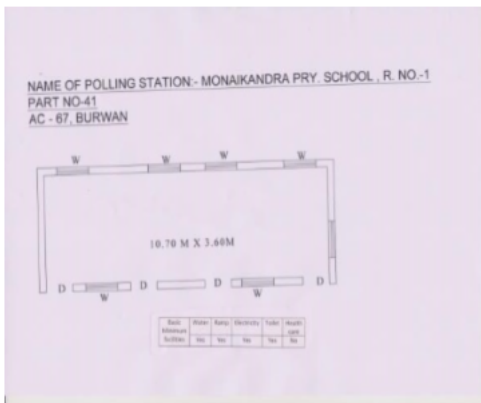

নির্বাচক নিবন্ধন আধিকারিকের স্বাক্ষর

Nazri Naksha

Google Map View

Polling Station Building Front View

Polling Station Front View

Cad View

Key MAP View

1 নাম : সৈয়দ ফিরোজ পিতার নাম : সৈয়দ গোলাম কুদ্দুস বাড়ির নং : n0057 বয়স : 60 লিঙ্গ : পুরুষ	WB/08/066/087659	2 নাম : সৈয়দ মোতাহার আলম পিতার নাম : সৈয়দ আবুরাফিকার বাড়ির নং : n0063 বয়স : 76 লিঙ্গ : পুরুষ	IJT2081305	3 নাম : সৈয়দ আব্দুর রসিদ পিতার নাম : সৈয়দ মোতাহার আলম বাড়ির নং : n0063 বয়স : 41 লিঙ্গ : পুরুষ	GRY2305209
4 নাম : সৈয়দ আতিকুর রহমান পিতার নাম : সৈয়দ মফিজার রহমান বাড়ির নং : n0063 বয়স : 35 লিঙ্গ : পুরুষ	IJT1071570	5 নাম : মোসাম্মৎ কেহিনুর খাতুন স্বামীর নাম : সৈয়দ মোসারার হোসেন বাড়ির নং : n0063 বয়স : 34 লিঙ্গ : মহিলা	IJT1033166	6 নাম : সৈয়দ আজিজুল রহমান পিতার নাম : গোলাম মোস্তফা বাড়ির নং : n0043 বয়স : 37 লিঙ্গ : পুরুষ	IJT1161553
7 নাম : সৈয়দ বজলুর রহমান পিতার নাম : সৈয়দ আব্দুল জাক্বার বাড়ির নং : n0043 বয়স : 59 লিঙ্গ : পুরুষ	IJT1763671	8 নাম : সৈয়দ সাইফুদ্দিন পিতার নাম : সৈয়দ আব্দুল জাক্বার বাড়ির নং : n0043 বয়স : 57 লিঙ্গ : পুরুষ	WB/08/066/087651	9 নাম : সৈয়দা মনি বেগম স্বামীর নাম : সৈয়দ সাইফুদ্দিন বাড়ির নং : n0043 বয়স : 53 লিঙ্গ : মহিলা	GRY2305233
10 নাম : সৈয়দা হাসানরেজা পিতার নাম : সৈয়দ সাদের আলী বাড়ির নং : n0044 বয়স : 73 লিঙ্গ : পুরুষ	WB/08/066/087616	11 নাম : সৈয়দা আরজুমান বেগম স্বামীর নাম : সৈয়দ হাসানরেজা বাড়ির নং : n0044 বয়স : 68 লিঙ্গ : মহিলা	WB/08/066/087615	12 নাম : সৈয়দ শাহরিয়ার রেজা পিতার নাম : সৈয়দ হাসানরেজা বাড়ির নং : n0044 বয়স : 49 লিঙ্গ : পুরুষ	GRY2305555
13 নাম : মেহেবুবা খাতুন স্বামীর নাম : সৈয়দ সাদাত ই আলম বাড়ির নং : n0052 বয়স : 32 লিঙ্গ : মহিলা	IJT1234483	14 নাম : মোজকুরা বিবি স্বামীর নাম : মঞ্জুর মির্জা বাড়ির নং : n0081 বয়স : 67 লিঙ্গ : মহিলা	WB/08/066/087174	15 নাম : শেফালী বিবি স্বামীর নাম : মঞ্জুর মির্জা বাড়ির নং : n0081 বয়স : 61 লিঙ্গ : মহিলা	WB/08/066/087175
16 নাম : সাদ্দাম মির্জা পিতার নাম : মঞ্জুর মির্জা বাড়ির নং : n0081 বয়স : 36 লিঙ্গ : পুরুষ	IJT1033315	17 নাম : মোজাম্মেল মির্জা পিতার নাম : মঞ্জুর মির্জা বাড়ির নং : n0081 বয়স : 46 লিঙ্গ : পুরুষ	IJT1743566	18 নাম : জেসমিনা বিবি স্বামীর নাম : মোজাম্মেল মির্জা বাড়ির নং : n0081 বয়স : 45 লিঙ্গ : মহিলা	GRY2561678
19 নাম : জেসমিনা বেগম স্বামীর নাম : মীর আব্দুল আহাদ বাড়ির নং : n0041 বয়স : 29 লিঙ্গ : মহিলা	IJT1399484	20 নাম : মীর হাবিবুল্লাহ পিতার নাম : মির বদরু দোজা বাড়ির নং : n0041 বয়স : 29 লিঙ্গ : পুরুষ	IJT1399435	21 নাম : তানজেরা বিবি সেখ স্বামীর নাম : এলাহিবক্স সেখ বাড়ির নং : n0028 বয়স : 50 লিঙ্গ : মহিলা	WB/08/066/084695
22 নাম : রওসোনারা বেগম স্বামীর নাম : সৈয়দ সামসের আলম বাড়ির নং : n0052 বয়স : 58 লিঙ্গ : মহিলা	WB/08/066/087666	23 নাম : সৈয়দা হাসনেআরা বেগম স্বামীর নাম : সৈয়দ শেরআলী বাড়ির নং : n0049 বয়স : 79 লিঙ্গ : মহিলা	WB/08/066/087638	24 নাম : সৈয়দ মোসারার হোসেন পিতার নাম : সৈয়দ মোতাহার আলম বাড়ির নং : n0063 বয়স : 43 লিঙ্গ : পুরুষ	GRY1475904
25 নাম : সৈয়দা সামিমা খাতুন স্বামীর নাম : সৈয়দ ফিরোজ বাড়ির নং : n0057 বয়স : 50 লিঙ্গ : মহিলা	GRY2637783	26 নাম : সবুরননোসা বিবি স্বামীর নাম : খোসদিল সেখ বাড়ির নং : n0023 বয়স : 86 লিঙ্গ : মহিলা	WB/08/066/087399	27 নাম : সাইদুল ইসলাম পিতার নাম : খোসদিল সেখ বাড়ির নং : n0023 বয়স : 46 লিঙ্গ : পুরুষ	GRY1260058
28 নাম : আবিদা সুলতানা বিবি স্বামীর নাম : সাইদুল ইসলাম বাড়ির নং : n0023 বয়স : 36 লিঙ্গ : মহিলা	IJT0855148	29 নাম : আসরাফুল আলম পিতার নাম : খোসদিল সেখ বাড়ির নং : n0023 বয়স : 45 লিঙ্গ : পুরুষ	GRY2638229	30 নাম : রাবিয়া বিবি স্বামীর নাম : আসরাফুল আলম বাড়ির নং : n0023 বয়স : 31 লিঙ্গ : মহিলা	IJT1399559