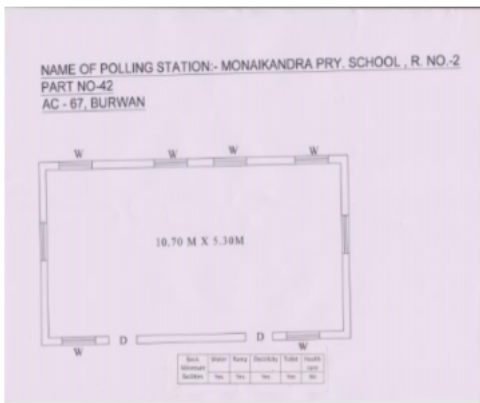

নির্বাচক নিবন্ধন আধিকারিকের স্বাক্ষর

Nazri Naksha

Google Map View

Polling Station Building Front View

Polling Station Front View

Cad View

Key MAP View

1	GRY2305373	ফটো উপলব্ধ	নাম : সৈয়দ আব্দুল রাজ্জাক পিতার নাম: সৈয়দ সিরাজুল ইসলাম বাড়ির নং : n0078 বয়স : 41 লিঙ্গ : পুরুষ	2	IJT1308584	ফটো উপলব্ধ	নাম : ফাইজার বানু স্বামীর নাম: সৈয়দ আব্দুল রাজ্জাক বাড়ির নং : n0078 বয়স : 34 লিঙ্গ : মহিলা	3	IJT1234426	ফটো উপলব্ধ	নাম : সৈয়দ রওশন আলী পিতার নাম: সৈয়দ আলী আকবর বাড়ির নং : n0078 বয়স : 32 লিঙ্গ : পুরুষ
4	WB/08/066/087161	ফটো উপলব্ধ	নাম : সৈয়দা সেতারা বেগম স্বামীর নাম: সৈয়দ ফজলেরবি বাড়ির নং : n0080 বয়স : 56 লিঙ্গ : মহিলা	5	GRY2305241	ফটো উপলব্ধ	নাম : হাসান রহমান সৈয়দ পিতার নাম: ফজলুর রহমান বাড়ির নং : n0080 বয়স : 46 লিঙ্গ : পুরুষ	6	GRY2561744	ফটো উপলব্ধ	নাম : আতিফুর রহমান পিতার নাম: নাজিবুর রহমান বাড়ির নং : n0080 বয়স : 44 লিঙ্গ : পুরুষ
7	IJT1399641	ফটো উপলব্ধ	নাম : রুবিলা বিবি স্বামীর নাম: আতিফুর রহমান বাড়ির নং : n0080 বয়স : 33 লিঙ্গ : মহিলা	8	IJT1399633	ফটো উপলব্ধ	নাম : মুবিলা বিবি স্বামীর নাম: সৈয়দ হাসমত আলি বাড়ির নং : n0080 বয়স : 29 লিঙ্গ : মহিলা	9	IJT0855189	ফটো উপলব্ধ	নাম : রেহেনা বিবি স্বামীর নাম: সৈয়দ হাসান রহমান বাড়ির নং : n0080 বয়স : 36 লিঙ্গ : মহিলা
10	WB/08/066/087181	ফটো উপলব্ধ	নাম : মীর মজিবুর রহমান পিতার নাম: মীর জামালুদ্দিন বাড়ির নং : n0040 বয়স : 68 লিঙ্গ : পুরুষ	11	WB/08/066/087182	ফটো উপলব্ধ	নাম : মীর লিলি বেগম স্বামীর নাম: মীর মজিবুর রহমান বাড়ির নং : n0040 বয়স : 51 লিঙ্গ : মহিলা	12	WB/08/066/087308	ফটো উপলব্ধ	নাম : সিরাজুল ইসলাম পিতার নাম: আলী নোসার বাড়ির নং : n0044 বয়স : 70 লিঙ্গ : পুরুষ
13	IJT1032564	ফটো উপলব্ধ	নাম : উবাইদুল্লা সেখ পিতার নাম: সিরাজুল ইসলাম বাড়ির নং : n0044 বয়স : 35 লিঙ্গ : পুরুষ	14	IJT1147115	ফটো উপলব্ধ	নাম : সেখ আবদুল্লা পিতার নাম: সিরাজুল ইসলাম বাড়ির নং : n0044 বয়স : 34 লিঙ্গ : পুরুষ	15	IJT1399591	ফটো উপলব্ধ	নাম : সবনম খাতুন পিতার নাম: হাফিজুর রহমান বাড়ির নং : n0044 বয়স : 29 লিঙ্গ : মহিলা
16	WB/08/066/087285	ফটো উপলব্ধ	নাম : এ.বি. ফারুক সিদ্দিক পিতার নাম: আবুল খায়ের বাড়ির নং : n0045 বয়স : 48 লিঙ্গ : পুরুষ	17	IJT1071463	ফটো উপলব্ধ	নাম : আব্দুল ওয়াহেদ পিতার নাম: আবুল খায়ের বাড়ির নং : n0045 বয়স : 35 লিঙ্গ : পুরুষ	18	IJT1744267	ফটো উপলব্ধ	নাম : নাসিরা খাতুন স্বামীর নাম: শাহজাহান সৈয়দ বাড়ির নং : n0077 বয়স : 61 লিঙ্গ : মহিলা
19	WB/08/066/087025	ফটো উপলব্ধ	নাম : হামিদা মরহমা বিবি স্বামীর নাম: ইউসুফ খান বাড়ির নং : n0087 বয়স : 72 লিঙ্গ : মহিলা	20	WB/08/066/087026	ফটো উপলব্ধ	নাম : সেলিম খান পিতার নাম: ইউসুফ খান বাড়ির নং : n0087 বয়স : 66 লিঙ্গ : পুরুষ	21	WB/08/066/087027	ফটো উপলব্ধ	নাম : নাজেরা খান স্বামীর নাম: সেলিম খান বাড়ির নং : n0087 বয়স : 60 লিঙ্গ : মহিলা
22	IJT1032143	ফটো উপলব্ধ	নাম : শাহনাওয়াজ খাঁন পিতার নাম: সেলিম খান বাড়ির নং : n0087 বয়স : 41 লিঙ্গ : পুরুষ	23	GRY2305084	ফটো উপলব্ধ	নাম : মহঃ শেরফুল আলম পিতার নাম: মহঃ সামসুজ্জোহা বাড়ির নং : n0071 বয়স : 66 লিঙ্গ : পুরুষ	24	IJT1743889	ফটো উপলব্ধ	নাম : আলিয়া বেগম স্বামীর নাম: মহঃ শেরফুল আলম বাড়ির নং : n0071 বয়স : 56 লিঙ্গ : মহিলা
25	GRY2304749	ফটো উপলব্ধ	নাম : মানোয়ার ইসলাম পিতার নাম: আব্দুল্লাহ সিদ্দিক বাড়ির নং : n0046 বয়স : 58 লিঙ্গ : পুরুষ	26	IJT0166868	ফটো উপলব্ধ	নাম : বিনা বিবি স্বামীর নাম: মীর সাহাদাত আলী বাড়ির নং : n0049 বয়স : 42 লিঙ্গ : মহিলা	27	GRY2304962	ফটো উপলব্ধ	নাম : গোলাম সারোয়ারদি হোসেন পিতার নাম: জিলানী হোসেন বাড়ির নং : n0057 বয়স : 43 লিঙ্গ : পুরুষ
28	GRY2715951	ফটো উপলব্ধ	নাম : প্রেম রোজ স্বামীর নাম: সৈয়দ শাহ সাফিউল আলম বাড়ির নং : n0078 বয়স : 37 লিঙ্গ : মহিলা	29	IJT1465798	ফটো উপলব্ধ	নাম : ফেরদৌসী খাতুন পিতার নাম: ফরিদ খান বাড়ির নং : n0087 বয়স : 28 লিঙ্গ : মহিলা	30	GRY2819845	ফটো উপলব্ধ	নাম : রাজমিন বেগম স্বামীর নাম: হুমায়ুন কেবীর বাড়ির নং : n0050 বয়স : 42 লিঙ্গ : মহিলা