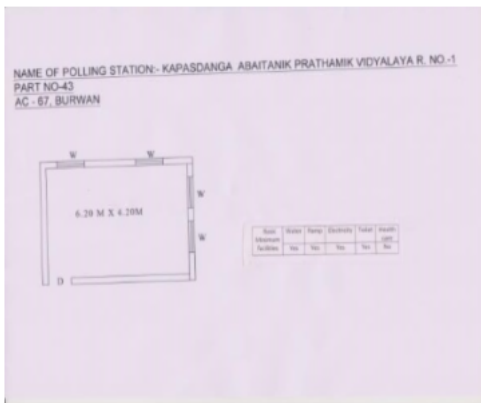

নির্বাচক নিবন্ধন আধিকারিকের স্বাক্ষর

Nazri Naksha

Google Map View

Polling Station Building Front View

Polling Station Front View

Cad View

Key MAP View

1 নাম : সোনা বিবি স্বামীর নাম: মানাই দফাদার বাড়ির নং : n0089 বয়স : 48 লিঙ্গ : মহিলা	GRY2291938 ফটো উপলব্ধ	2 নাম : ইব্রাহিম দফাদার পিতার নাম: মানাই দফাদার বাড়ির নং : n0089 বয়স : 34 লিঙ্গ : পুরুষ	IJT1072503 ফটো উপলব্ধ	3 নাম : জরিনা খাতুন পিতার নাম: মালেক মমিন বাড়ির নং : এন0089 বয়স : 33 লিঙ্গ : মহিলা	IJT1160795 ফটো উপলব্ধ
4 নাম : সবুর দফাদার পিতার নাম: মানাই দফাদার বাড়ির নং : এন0001 বয়স : 27 লিঙ্গ : পুরুষ	IJT2193316 ফটো উপলব্ধ	5 নাম : মধুমিতা ঘোষ স্বামীর নাম: তরুন ঘোষ বাড়ির নং : n0247 বয়স : 30 লিঙ্গ : মহিলা	IJT1535707 ফটো উপলব্ধ	6 নাম : রিয়া আচার্য স্বামীর নাম: জয়ন্ত আচার্য বাড়ির নং : এন0180 বয়স : 23 লিঙ্গ : মহিলা	IJT1982586 ফটো উপলব্ধ
7 নাম : অর্পিতা আচার্য পিতার নাম: অশোক আচার্য বাড়ির নং : এন000 বয়স : 22 লিঙ্গ : মহিলা	IJT2072700 ফটো উপলব্ধ	8 নাম : গোপাল কোনাই পিতার নাম: নোটন কোনাই বাড়ির নং : এন0230 বয়স : 25 লিঙ্গ : পুরুষ	IJT1650928 ফটো উপলব্ধ	9 নাম : শিবু কোনাই পিতার নাম: বালি চরণ কোনাই বাড়ির নং : N0230 বয়স : 25 লিঙ্গ : পুরুষ	IJT1863505 ফটো উপলব্ধ
10 নাম : মৌ কোনাই স্বামীর নাম: নিশান্ত বাপ্দী বাড়ির নং : এন00123 বয়স : 23 লিঙ্গ : মহিলা	IJT1982537 ফটো উপলব্ধ	11 নাম : সৌরভ বাপ্দী পিতার নাম: তাপস বাপ্দী বাড়ির নং : এন0230 বয়স : 22 লিঙ্গ : পুরুষ	IJT2072759 ফটো উপলব্ধ	12 নাম : তুলসী কোনাই স্বামীর নাম: সোমনাথ কোনাই বাড়ির নং : এন0000 বয়স : 23 লিঙ্গ : মহিলা	IJT2072809 ফটো উপলব্ধ
13 নাম : দেবনাথ কোনাই পিতার নাম: গৌতম কোনাই বাড়ির নং : এন0000 বয়স : 22 লিঙ্গ : পুরুষ	IJT2072817 ফটো উপলব্ধ	14 নাম : সোমনাথ কোনাই পিতার নাম: গৌতম কোনাই বাড়ির নং : N0200 বয়স : 26 লিঙ্গ : পুরুষ	IJT1632884 ফটো উপলব্ধ	15 নাম : মনি কোনাই মন্ডল স্বামীর নাম: দূর্য়ধোন মন্ডল বাড়ির নং : এন0188 বয়স : 29 লিঙ্গ : মহিলা	IJT1982693 ফটো উপলব্ধ
16 নাম : রেজিনা খাতুন দফাদার পিতার নাম: শুকুর দফাদার বাড়ির নং : এন0159 বয়স : 24 লিঙ্গ : মহিলা	IJT1982461 ফটো উপলব্ধ	17 নাম : অনুরাধা গরাই সাহা স্বামীর নাম: অচিন্ত্য সাহা বাড়ির নং : এন0221 বয়স : 23 লিঙ্গ : মহিলা	IJT1982701 ফটো উপলব্ধ	18 নাম : তন্ময় গোস্বামী পিতার নাম: বৈকুন্ঠ গোস্বামী বাড়ির নং : n0077 বয়স : 33 লিঙ্গ : পুরুষ	IJT1161835 ফটো উপলব্ধ
19 নাম : মনিকা ঘোষ স্বামীর নাম: বিশ্বরঞ্জন ঘোষ বাড়ির নং : n0014 বয়স : 67 লিঙ্গ : মহিলা	GRY1310184 ফটো উপলব্ধ	20 নাম : মনিমালা ঘোষ স্বামীর নাম: জনরঞ্জন ঘোষ বাড়ির নং : n0014 বয়স : 59 লিঙ্গ : মহিলা	GRY1310192 ফটো উপলব্ধ	21 নাম : পুষ্পেন চন্দ্র পাল পিতার নাম: যুধিষ্ঠির পাল বাড়ির নং : n0014 বয়স : 56 লিঙ্গ : পুরুষ	GRY1309814 ফটো উপলব্ধ
22 নাম : সুমন পাল পিতার নাম: পুষ্পেন চন্দ্র পাল বাড়ির নং : n0014 বয়স : 31 লিঙ্গ : পুরুষ	IJT1234871 ফটো উপলব্ধ	23 নাম : অর্চনা ঘোষ স্বামীর নাম: কৃষ্ণচন্দ্র ঘোষ বাড়ির নং : n0032 বয়স : 63 লিঙ্গ : মহিলা	GRY1308097 ফটো উপলব্ধ	24 নাম : ননীচোরা ঘোষ পিতার নাম: শুকদেব ঘোষ বাড়ির নং : n0033 বয়স : 71 লিঙ্গ : পুরুষ	GRY2291805 ফটো উপলব্ধ
25 নাম : হরি হর ঘোষ পিতার নাম: কৃষ্ণ কিশোর ঘোষ বাড়ির নং : n0069 বয়স : 57 লিঙ্গ : পুরুষ	GRY1471887 ফটো উপলব্ধ	26 নাম : টুটুল ঘোষ স্বামীর নাম: হরিহর ঘোষ বাড়ির নং : n0069 বয়স : 54 লিঙ্গ : মহিলা	GRY1308147 ফটো উপলব্ধ	27 নাম : শিবানন্দ ঘোষ পিতার নাম: গোবিন্দ ঘোষ বাড়ির নং : n0072 বয়স : 83 লিঙ্গ : পুরুষ	GRY2633212 ফটো উপলব্ধ
28 নাম : কল্পনা ঘোষ স্বামীর নাম: শিবানন্দ ঘোষ বাড়ির নং : n0072 বয়স : 78 লিঙ্গ : মহিলা	GRY1309400 ফটো উপলব্ধ	29 নাম : ত্রিসতী ঘোষ স্বামীর নাম: সত্যনারায়ন ঘোষ বাড়ির নং : n0073 বয়স : 60 লিঙ্গ : মহিলা	GRY1308238 ফটো উপলব্ধ	30 নাম : শ্রীনন্দন ঘোষ পিতার নাম: রামকৃষ্ণ ঘোষ বাড়ির নং : n0074 বয়স : 58 লিঙ্গ : পুরুষ	GRY2291839 ফটো উপলব্ধ