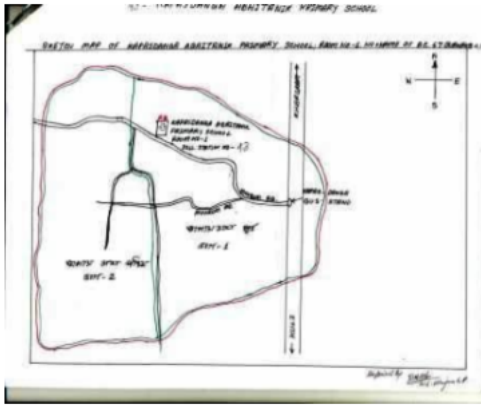

Nazri Naksha