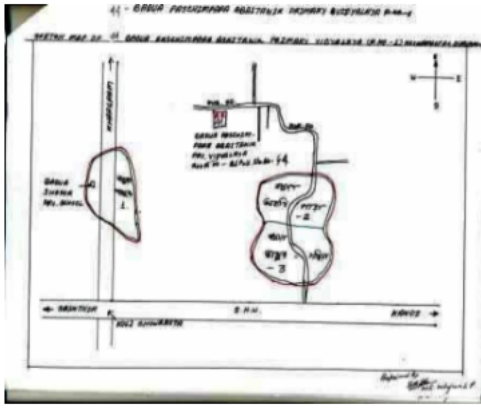

Nazri Naksha