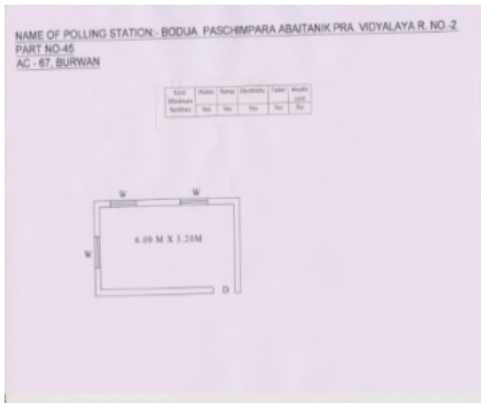

নির্বাচক নিবন্ধন আধিকারিকের স্বাক্ষর

Nazri Naksha

Google Map View

Polling Station Building Front View

Polling Station Front View

Cad View

Key MAP View

1	WB/08/066/081170	নাম : আলিয়াবিবি সেখ স্বামীর নাম: ফজলে করিম সেখ বাড়ির নং : n0085 বয়স : 53 লিঙ্গ : মহিলা	ফটো উপলব্ধ	2	WB/08/066/081168	নাম : মালেকাবিবি সেখ স্বামীর নাম: ফজলে হক সেখ বাড়ির নং : n0085 বয়স : 56 লিঙ্গ : মহিলা	ফটো উপলব্ধ	3	WB/08/066/081172	নাম : ফারজিলাবিবি সেখ স্বামীর নাম: ফজলে গনি সেখ বাড়ির নং : n0085 বয়স : 50 লিঙ্গ : মহিলা	ফটো উপলব্ধ
4	IJT0855841	নাম : হাসিরুল সেখ পিতার নাম: ইব্রাহিম সেখ বাড়ির নং : n0085 বয়স : 38 লিঙ্গ : মহিলা	ফটো উপলব্ধ	5	WB/08/066/081512	নাম : আসলেমা বিবি স্বামীর নাম: নুরজেম সেখ বাড়ির নং : n0025 বয়স : 71 লিঙ্গ : মহিলা	ফটো উপলব্ধ	6	WB/08/066/081514	নাম : তানজেলাবিবি সেখ স্বামীর নাম: সরিয়ত সেখ বাড়ির নং : n0025 বয়স : 54 লিঙ্গ : মহিলা	ফটো উপলব্ধ
7	IJT1309079	নাম : কাশিরুল নেসা খাতুন পিতার নাম: নুরজেম রাহুল আমিন সেখ বাড়ির নং : n0025 বয়স : 31 লিঙ্গ : মহিলা	ফটো উপলব্ধ	8	IJT1400068	নাম : মোঃ মোস্তাকিম সেখ পিতার নাম: সরিগত সেখ বাড়ির নং : n0025 বয়স : 29 লিঙ্গ : পুরুষ	ফটো উপলব্ধ	9	WB/08/066/081558	নাম : নুরুল আসগার আলম পিতার নাম: আব্দুল রসিদ বাড়ির নং : n0018 বয়স : 46 লিঙ্গ : পুরুষ	ফটো উপলব্ধ
10	IJT1034289	নাম : মিলন সেখ পিতার নাম: ফজলে করিম সেখ বাড়ির নং : n0085 বয়স : 34 লিঙ্গ : পুরুষ	ফটো উপলব্ধ	11	IJT1598275	নাম : ফারুক এ আজম পিতার নাম: আমানউল্লা বাড়ির নং : n0036 বয়স : 27 লিঙ্গ : পুরুষ	ফটো উপলব্ধ	12	WB/08/066/081162	নাম : সেখ রেজাউল হক পিতার নাম: সদরআলী সেখ বাড়ির নং : n0084 বয়স : 69 লিঙ্গ : পুরুষ	ফটো উপলব্ধ
13	WB/08/066/081163	নাম : লালবানুবিবি সেখ স্বামীর নাম: রেজাউল হক সেখ বাড়ির নং : n0084 বয়স : 61 লিঙ্গ : মহিলা	ফটো উপলব্ধ	14	WB/08/066/078764	নাম : টুপি বিবি স্বামীর নাম: সেখ সেখ বাড়ির নং : n0110 বয়স : 56 লিঙ্গ : মহিলা	ফটো উপলব্ধ	15	IJT0855965	নাম : জাহাঙ্গীর সেখ পিতার নাম: সিরাজ উদ্দিন সেখ বাড়ির নং : n0104 বয়স : 35 লিঙ্গ : পুরুষ	ফটো উপলব্ধ
16	GRY2819415	নাম : শাহিদ আফ্রিদি পিতার নাম: আবুল বরকত তুল্লা বাড়ির নং : n0099 বয়স : 37 লিঙ্গ : পুরুষ	ফটো উপলব্ধ	17	WB/08/066/081418	নাম : আবুল বরকত তুল্লা পিতার নাম: আব্দুল মজিদ বাড়ির নং : n0099 বয়স : 71 লিঙ্গ : পুরুষ	ফটো উপলব্ধ	18	GRY2636124	নাম : গুলনোহার বিবি স্বামীর নাম: সফিরুল সেখ বাড়ির নং : n0103 বয়স : 48 লিঙ্গ : মহিলা	ফটো উপলব্ধ
19	WB/08/066/081169	নাম : ফজলে করিম সেখ পিতার নাম: আলি আকবর সেখ বাড়ির নং : n0085 বয়স : 57 লিঙ্গ : পুরুষ	ফটো উপলব্ধ	20	WB/08/066/081167	নাম : ফজলে হক সেখ পিতার নাম: আলি আকবর সেখ বাড়ির নং : n0085 বয়স : 59 লিঙ্গ : পুরুষ	ফটো উপলব্ধ	21	IJT1865336	নাম : ফজলে আলম পিতার নাম: ফজলে গনি বাড়ির নং : N0085 বয়স : 27 লিঙ্গ : পুরুষ	ফটো উপলব্ধ
22	IJT1864776	নাম : ফজলে সামিম পিতার নাম: ফজলে গানী বাড়ির নং : N00085 বয়স : 27 লিঙ্গ : পুরুষ	ফটো উপলব্ধ	23	IJT1865310	নাম : ফজলে গনি অন্যান্য: ফারজিলা বিবি বাড়ির নং : N0085 বয়স : 49 লিঙ্গ : পুরুষ	ফটো উপলব্ধ	24	GRY1261999	নাম : আব্দুল ময়ান পিতার নাম: মৃত হায়দার আলি বাড়ির নং : n0021 বয়স : 70 লিঙ্গ : পুরুষ	ফটো উপলব্ধ
25	GRY2300408	নাম : জাণেরা খাতুন স্বামীর নাম: আমিরুল ইসলাম বাড়ির নং : n0103 বয়স : 42 লিঙ্গ : মহিলা	ফটো উপলব্ধ	26	IJT1909407	নাম : রহিদুল আলম পিতার নাম: ইয়ার বক্স বাড়ির নং : n0011 বয়স : 53 লিঙ্গ : পুরুষ	ফটো উপলব্ধ	27	WB/08/066/081538	নাম : মহিদুল বিবি স্বামীর নাম: ইয়ারবক্স সেখ বাড়ির নং : n0011 বয়স : 76 লিঙ্গ : মহিলা	ফটো উপলব্ধ
28	GRY2300911	নাম : ডালিয়া বিবি স্বামীর নাম: চাঁদ মহম্মদ সেখ বাড়ির নং : n0084 বয়স : 48 লিঙ্গ : মহিলা	ফটো উপলব্ধ	29	IJT1162403	নাম : নাসের আলি পিতার নাম: রেজাউল হক সেখ বাড়ির নং : n0084 বয়স : 32 লিঙ্গ : পুরুষ	ফটো উপলব্ধ	30	GRY2299956	নাম : বেবী বিবি স্বামীর নাম: বরকত সেখ বাড়ির নং : n0118 বয়স : 43 লিঙ্গ : মহিলা	ফটো উপলব্ধ