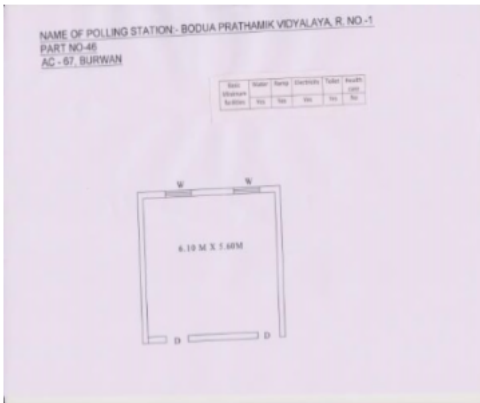

নির্বাচক নিবন্ধন আধিকারিকের স্বাক্ষর

Nazri Naksha

Google Map View

Polling Station Building Front View

Polling Station Front View

Cad View

Key MAP View

1 নাম : সোহাগী বিবি স্বামীর নাম : রফিকুল ইসলাম সেখ বাড়ির নং : n0099 বয়স : 52 লিঙ্গ : মহিলা	IJT1400407 ফটো উপলব্ধ	2 নাম : খাদিজা বিবি স্বামীর নাম : শেখ রফিকুল ইসলাম বাড়ির নং : n0099 বয়স : 51 লিঙ্গ : মহিলা	GRY1261304 ফটো উপলব্ধ	3 নাম : একরামুল হক পিতার নাম : আব্দুল লতিফ বাড়ির নং : n0026 বয়স : 68 লিঙ্গ : পুরুষ	WB/08/066/075123 ফটো উপলব্ধ
4 নাম : রবিউল হক পিতার নাম : একরামুল হক বাড়ির নং : n0026 বয়স : 34 লিঙ্গ : পুরুষ	IJT1074418 ফটো উপলব্ধ	5 নাম : মোহাম্মদ রহমতুল্লা পিতার নাম : একরামুল হক বাড়ির নং : n0026 বয়স : 39 লিঙ্গ : পুরুষ	GRY2558138 ফটো উপলব্ধ	6 নাম : আলিয়া বিবি স্বামীর নাম : সায়েবউদ্দিন সেখ বাড়ির নং : n0182 বয়স : 46 লিঙ্গ : মহিলা	IJT1163252 ফটো উপলব্ধ
7 নাম : এসারুল হক পিতার নাম : হারেজ সেখ বাড়ির নং : n0161 বয়স : 56 লিঙ্গ : পুরুষ	WB/08/066/075823 ফটো উপলব্ধ	8 নাম : সদাগর সেখ পিতার নাম : এসারুল হক বাড়ির নং : n0161 বয়স : 33 লিঙ্গ : পুরুষ	IJT1163229 ফটো উপলব্ধ	9 নাম : মিলন সেখ পিতার নাম : আমোদ আলি বাড়ির নং : n0006 বয়স : 30 লিঙ্গ : পুরুষ	IJT1309277 ফটো উপলব্ধ
10 নাম : তুনসোরা বিবি স্বামীর নাম : জমিরুদ্দিন সেখ বাড়ির নং : n0129 বয়স : 40 লিঙ্গ : মহিলা	GRY2296929 ফটো উপলব্ধ	11 নাম : রুনা লায়লা বিবি স্বামীর নাম : নাজরাইল সেখ বাড়ির নং : n0028 বয়স : 38 লিঙ্গ : মহিলা	GRY2559600 ফটো উপলব্ধ	12 নাম : রাজবানু বিবি স্বামীর নাম : খাইরুল সেখ বাড়ির নং : n0028 বয়স : 34 লিঙ্গ : মহিলা	IJT1162635 ফটো উপলব্ধ
13 নাম : সফিকুল ইসলাম পিতার নাম : আব্দুল হক বাড়ির নং : n0025 বয়স : 49 লিঙ্গ : পুরুষ	IJT1746007 ফটো উপলব্ধ	14 নাম : হামিদা বিবি স্বামীর নাম : মহঃ রহমতুল্লা বাড়ির নং : n0026 বয়স : 34 লিঙ্গ : মহিলা	IJT1074426 ফটো উপলব্ধ	15 নাম : আবদুল আলিম সেখ পিতার নাম : বেতের আলী সেখ বাড়ির নং : n0009 বয়স : 44 লিঙ্গ : পুরুষ	GRY2296317 ফটো উপলব্ধ
16 নাম : হামিদা বিবি স্বামীর নাম : আজিমদ্দিন সেখ বাড়ির নং : n0009 বয়স : 42 লিঙ্গ : মহিলা	GRY2296325 ফটো উপলব্ধ	17 নাম : আলোহিম সেখ পিতার নাম : বেতের আলি সেখ বাড়ির নং : n0009 বয়স : 40 লিঙ্গ : পুরুষ	GRY2634798 ফটো উপলব্ধ	18 নাম : মনিরুল হক পিতার নাম : ইমামুল হক বাড়ির নং : n0093 বয়স : 53 লিঙ্গ : পুরুষ	WB/08/066/075355 ফটো উপলব্ধ
19 নাম : আপিলা বিবি স্বামীর নাম : বাইতুল্লা সেখ বাড়ির নং : n0006 বয়স : 27 লিঙ্গ : মহিলা	IJT1641570 ফটো উপলব্ধ	20 নাম : সুফিয়া খাতুন স্বামীর নাম : ইশানবি সেখ বাড়ির নং : n0093 বয়স : 29 লিঙ্গ : মহিলা	IJT1400308 ফটো উপলব্ধ	21 নাম : বেলাল সেখ পিতার নাম : তাজুল সেখ বাড়ির নং : n0093 বয়স : 51 লিঙ্গ : মহিলা	GRY1473875 ফটো উপলব্ধ
22 নাম : নাজরাইল সেখ পিতার নাম : সাইফুল হক বাড়ির নং : n0028 বয়স : 41 লিঙ্গ : পুরুষ	GRY2634707 ফটো উপলব্ধ	23 নাম : সখিনা বিবি স্বামীর নাম : আব্দুল হক বাড়ির নং : n0025 বয়স : 61 লিঙ্গ : মহিলা	IJT1745983 ফটো উপলব্ধ	24 নাম : জানেহার বিবি সেখ পিতার নাম : কুদ্দুস সেখ বাড়ির নং : n0119 বয়স : 51 লিঙ্গ : মহিলা	GRY2712941 ফটো উপলব্ধ
25 নাম : মুনতাহাজুল সেখ মায়ের নাম : জানেহার বিবি বাড়ির নং : n0119 বয়স : 28 লিঙ্গ : পুরুষ	IJT1466820 ফটো উপলব্ধ	26 নাম : রেজাউল সেখ পিতার নাম : ময়জুদ্দিন সেখ বাড়ির নং : n0176 বয়স : 31 লিঙ্গ : পুরুষ	IJT1235746 ফটো উপলব্ধ	27 নাম : কুসুম বানু বিবি স্বামীর নাম : ইয়াজুদ্দিন সেখ বাড়ির নং : n0178 বয়স : 66 লিঙ্গ : মহিলা	WB/10/067/033071 ফটো উপলব্ধ
28 নাম : খাইরুল সেখ পিতার নাম : সাইফুল হক সেখ বাড়ির নং : n0028 বয়স : 42 লিঙ্গ : পুরুষ	IJT0179010 ফটো উপলব্ধ	29 নাম : আসরাফুল সেখ পিতার নাম : নাজরাইল সেখ বাড়ির নং : এন0028 বয়স : 20 লিঙ্গ : পুরুষ	IJT2167245 ফটো উপলব্ধ	30 নাম : মহম্মদ আলি পিতার নাম : মহঃ কাফাতুল্লা বাড়ির নং : n0055 বয়স : 54 লিঙ্গ : পুরুষ	WB/08/066/075222 ফটো উপলব্ধ