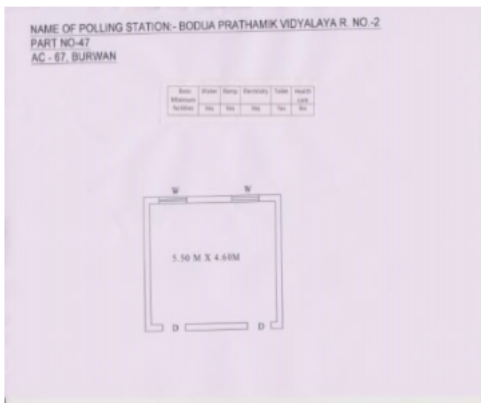

নির্বাচক নিবন্ধন আধিকারিকের স্বাক্ষর

Nazri Naksha

Google Map View

Polling Station Building Front View

Polling Station Front View

Cad View

Key MAP View

1 নাম : আসগার আলি পিতার নাম: নুর আলি বাড়ির নং : n0067 বয়স : 38 লিঙ্গ : পুরুষ	GRY2712388 ফটো উপলব্ধ	2 নাম : আনারুল সেখ পিতার নাম: বরজাহান সেখ বাড়ির নং : n0120 বয়স : 39 লিঙ্গ : পুরুষ	IJT1035781 ফটো উপলব্ধ	3 নাম : ফজু সেখ পিতার নাম: কুতুবউদ্দিন সেখ বাড়ির নং : n0088 বয়স : 38 লিঙ্গ : পুরুষ	IJT1035534 ফটো উপলব্ধ
4 নাম : জাসমিনা খাতুন স্বামীর নাম: নজরুল ইসলাম বাড়ির নং : n0104 বয়স : 32 লিঙ্গ : মহিলা	IJT0916098 ফটো উপলব্ধ	5 নাম : মিরাতুন বিবি স্বামীর নাম: লাল্টু সেখ বাড়ির নং : n0108 বয়স : 40 লিঙ্গ : মহিলা	GRY2558971 ফটো উপলব্ধ	6 নাম : আলি হায়দার পিতার নাম: সৈয়দ আলি সেখ বাড়ির নং : n0079 বয়স : 48 লিঙ্গ : পুরুষ	GRY1472760 ফটো উপলব্ধ
7 নাম : হাজেরা বিবি স্বামীর নাম: আলি হোসেন সেখ বাড়ির নং : n0079 বয়স : 48 লিঙ্গ : মহিলা	GRY1472786 ফটো উপলব্ধ	8 নাম : আলি হোসেন সেখ পিতার নাম: সৈয়দ আলি সেখ বাড়ির নং : n0079 বয়স : 50 লিঙ্গ : পুরুষ	WB/08/066/075857 ফটো উপলব্ধ	9 নাম : অরেন্দ্র বিবি স্বামীর নাম: সৈয়দ আলি বাড়ির নং : n0079 বয়স : 74 লিঙ্গ : মহিলা	WB/08/066/075854 ফটো উপলব্ধ
10 নাম : সৈয়দ আলী পিতার নাম: বিরাস সেখ বাড়ির নং : n0079 বয়স : 86 লিঙ্গ : পুরুষ	WB/08/066/075853 ফটো উপলব্ধ	11 নাম : আজিজা বিবি স্বামীর নাম: মেহিরুল সেখ বাড়ির নং : n0115 বয়স : 34 লিঙ্গ : মহিলা	IJT1035179 ফটো উপলব্ধ	12 নাম : মুনুয়ারা বিবি স্বামীর নাম: নাজির আলি বাড়ির নং : n0089 বয়স : 42 লিঙ্গ : মহিলা	IJT1467026 ফটো উপলব্ধ
13 নাম : নাজির আলি পিতার নাম: নুরুল হক বাড়ির নং : n0089 বয়স : 49 লিঙ্গ : পুরুষ	IJT1467018 ফটো উপলব্ধ	14 নাম : সালেহার বিবি স্বামীর নাম: লালচাঁদ সেখ বাড়ির নং : n0097 বয়স : 28 লিঙ্গ : মহিলা	IJT1466986 ফটো উপলব্ধ	15 নাম : জেহেরুদ্দিন সেখ পিতার নাম: ইয়াজুল হক সেখ বাড়ির নং : n0130 বয়স : 39 লিঙ্গ : পুরুষ	GRY2558401 ফটো উপলব্ধ
16 নাম : হাসান সেখ পিতার নাম: নাসিরুদ্দিন সেখ বাড়ির নং : n0105 বয়স : 37 লিঙ্গ : পুরুষ	IJT1035823 ফটো উপলব্ধ	17 নাম : লালচাঁদ সেখ পিতার নাম: মুরসালিম সেখ বাড়ির নং : n0097 বয়স : 35 লিঙ্গ : পুরুষ	IJT1035591 ফটো উপলব্ধ	18 নাম : কনিজ হবিবা খাতুন স্বামীর নাম: আসফাকুল্লা আহমোদ বাড়ির নং : n0100 বয়স : 28 লিঙ্গ : মহিলা	IJT1467034 ফটো উপলব্ধ
19 নাম : রাওফন বিবি স্বামীর নাম: আলি জুলফিকার বাড়ির নং : n0079 বয়স : 50 লিঙ্গ : মহিলা	IJT1898618 ফটো উপলব্ধ	20 নাম : আলি জুলফিকার পিতার নাম: সৈয়দ আলী বাড়ির নং : n0079 বয়স : 53 লিঙ্গ : পুরুষ	IJT1897990 ফটো উপলব্ধ	21 নাম : নেকবাস সেখ পিতার নাম: গোলাম কিবরিয়া বাড়ির নং : n0098 বয়স : 37 লিঙ্গ : পুরুষ	IJT1075167 ফটো উপলব্ধ
22 নাম : আকিদা বিবি স্বামীর নাম: আসগার আলি বাড়ির নং : n0020 বয়স : 38 লিঙ্গ : মহিলা	GRY2634863 ফটো উপলব্ধ	23 নাম : হাজেরা বিবি স্বামীর নাম: আলিমদ্দিন সেখ বাড়ির নং : n0079 বয়স : 39 লিঙ্গ : মহিলা	IJT1075100 ফটো উপলব্ধ	24 নাম : চাঁদ সুলতানা স্বামীর নাম: মঃ সফিউল্লা আহমোদ বাড়ির নং : n0103 বয়স : 37 লিঙ্গ : মহিলা	GRY2712198 ফটো উপলব্ধ
25 নাম : আলিমদ্দিন সেখ পিতার নাম: আব্দুর রহিম বাড়ির নং : n0079 বয়স : 50 লিঙ্গ : পুরুষ	IJT1075092 ফটো উপলব্ধ	26 নাম : সাগরিকা বিবি স্বামীর নাম: আল্লাউদ্দিন বাড়ির নং : n0125 বয়স : 39 লিঙ্গ : মহিলা	GRY2559078 ফটো উপলব্ধ	27 নাম : মেহিরুল সেখ পিতার নাম: সিপারাত সেখ বাড়ির নং : n0116 বয়স : 37 লিঙ্গ : পুরুষ	GRY2712412 ফটো উপলব্ধ
28 নাম : উলিনা বিবি স্বামীর নাম: বদরুদোজা সেখ বাড়ির নং : n0112 বয়স : 39 লিঙ্গ : মহিলা	GRY2634871 ফটো উপলব্ধ	29 নাম : লাল্টু সেখ পিতার নাম: নাসিরুদ্দিন সেখ বাড়ির নং : n0106 বয়স : 45 লিঙ্গ : পুরুষ	GRY2558237 ফটো উপলব্ধ	30 নাম : আসফাকুল্লাহ আহমোদ পিতার নাম: মঃ কদরউদ্দিন আহমোদ বাড়ির নং : n0100 বয়স : 35 লিঙ্গ : পুরুষ	IJT1035104 ফটো উপলব্ধ