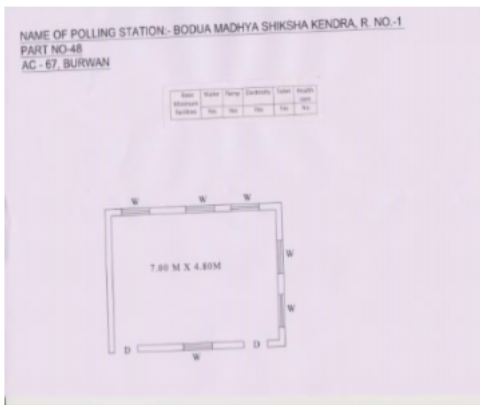

নির্বাচক নিবন্ধন আধিকারিকের স্বাক্ষর

Nazri Naksha

Google Map View

Polling Station Building Front View

Polling Station Front View

Cad View

Key MAP View

1 নাম : খাদিজা খাতুন পিতার নাম: আঃরাজাক সেখ বাড়ির নং : n0073 বয়স : 36 লিঙ্গ : মহিলা	IJT1076140 ফটো উপলব্ধ	2 নাম : আজিজা বিবি স্বামীর নাম: আরমান মির্জা বাড়ির নং : n0093 বয়স : 35 লিঙ্গ : মহিলা	IJT1075274 ফটো উপলব্ধ	3 নাম : আবুসার সেখ পিতার নাম: আনসার সেখ বাড়ির নং : n0116 বয়স : 36 লিঙ্গ : পুরুষ	IJT0924654 ফটো উপলব্ধ
4 নাম : রাজনিহার বিবি স্বামীর নাম: মেহরুল সেখ বাড়ির নং : n0056 বয়স : 34 লিঙ্গ : মহিলা	IJT1163393 ফটো উপলব্ধ	5 নাম : আমিনা খাতুন পিতার নাম: আব্দুল রেজাক সেখ বাড়ির নং : n0073 বয়স : 39 লিঙ্গ : মহিলা	IJT0923656 ফটো উপলব্ধ	6 নাম : রিয়াজ উদ্দিন সেখ পিতার নাম: আব্দুল রেজাক সেখ বাড়ির নং : n0073 বয়স : 40 লিঙ্গ : পুরুষ	IJT0923664 ফটো উপলব্ধ
7 নাম : হাসনাবানু বিবি স্বামীর নাম: নুরমান সেখ বাড়ির নং : n0003 বয়স : 44 লিঙ্গ : মহিলা	GRY1946359 ফটো উপলব্ধ	8 নাম : রাহিনা বিবি স্বামীর নাম: বুরহান সেখ বাড়ির নং : n0036 বয়স : 30 লিঙ্গ : মহিলা	IJT1467380 ফটো উপলব্ধ	9 নাম : জুলেখা বিবি স্বামীর নাম: কাদের সেখ বাড়ির নং : n0126 বয়স : 32 লিঙ্গ : মহিলা	IJT1163427 ফটো উপলব্ধ
10 নাম : সেখ মফিজুল পিতার নাম: সেখ সেখ বাড়ির নং : n0127 বয়স : 56 লিঙ্গ : পুরুষ	IJT1467273 ফটো উপলব্ধ	11 নাম : সাবিনা ইয়াসমিন স্বামীর নাম: নুরজামান সেখ বাড়ির নং : n0120 বয়স : 45 লিঙ্গ : মহিলা	GRY2559698 ফটো উপলব্ধ	12 নাম : সাদিনা খাতুন স্বামীর নাম: খুশিরুল সেখ বাড়ির নং : এন0116 বয়স : 27 লিঙ্গ : মহিলা	IJT1673755 ফটো উপলব্ধ
13 নাম : নফিরুল সেখ পিতার নাম: গাফফার সেখ বাড়ির নং : এন0056 বয়স : 25 লিঙ্গ : পুরুষ	IJT1661024 ফটো উপলব্ধ	14 নাম : ময়না খাতুন স্বামীর নাম: রিয়াজ সেখ বাড়ির নং : N0073 বয়স : 62 লিঙ্গ : মহিলা	SIP1469808 ফটো উপলব্ধ	15 নাম : চায়না বিবি স্বামীর নাম: জসিরুদ্দিন সেখ বাড়ির নং : n0036 বয়স : 46 লিঙ্গ : মহিলা	GRY1471721 ফটো উপলব্ধ
16 নাম : জসিরুদ্দিন সেখ পিতার নাম: আব্দুল্লাহ সেখ বাড়ির নং : n0036 বয়স : 50 লিঙ্গ : পুরুষ	GRY1261635 ফটো উপলব্ধ	17 নাম : বুরহান সেখ পিতার নাম: তয়েজ সেখ বাড়ির নং : n0036 বয়স : 61 লিঙ্গ : পুরুষ	GRY1261924 ফটো উপলব্ধ	18 নাম : তুরজিনা খাতুন পিতার নাম: জসিরুদ্দিন সেখ বাড়ির নং : এন0036 বয়স : 22 লিঙ্গ : মহিলা	IJT2165694 ফটো উপলব্ধ
19 নাম : আজিজা খাতুন স্বামীর নাম: হাসমত আলি বাড়ির নং : n0154 বয়স : 36 লিঙ্গ : মহিলা	GRZ3278710 ফটো উপলব্ধ	20 নাম : মফিজা বিবি স্বামীর নাম: কামারুজ্জামান সেখ বাড়ির নং : n0124 বয়স : 34 লিঙ্গ : মহিলা	IJT0856526 ফটো উপলব্ধ	21 নাম : সাহিদা বিবি স্বামীর নাম: সেখ নেকসার আলি বাড়ির নং : n0029 বয়স : 53 লিঙ্গ : মহিলা	IJT1886282 ফটো উপলব্ধ
22 নাম : সাহিরুলা সেখ পিতার নাম: সেখ নেকসার আলি বাড়ির নং : n0029 বয়স : 35 লিঙ্গ : পুরুষ	IJT0924282 ফটো উপলব্ধ	23 নাম : সেখ নেকসার আলি পিতার নাম: আ সামাদ সেখ বাড়ির নং : n0029 বয়স : 63 লিঙ্গ : পুরুষ	IJT1886233 ফটো উপলব্ধ	24 নাম : জসিরুল সেখ পিতার নাম: নেকসার আলি সেখ বাড়ির নং : n0029 বয়স : 33 লিঙ্গ : পুরুষ	IJT1309822 ফটো উপলব্ধ
25 নাম : চাঁদনিহার বিবি স্বামীর নাম: সাহিরুলা সেখ বাড়ির নং : এন0029 বয়স : 27 লিঙ্গ : মহিলা	IJT1670603 ফটো উপলব্ধ	26 নাম : রুমজান আলি পিতার নাম: নুর ইসলাম বাড়ির নং : n0068 বয়স : 26 লিঙ্গ : পুরুষ	IJT1598697 ফটো উপলব্ধ	27 নাম : সের আলী পিতার নাম: বিক্রম সেখ বাড়ির নং : এন0010 বয়স : 25 লিঙ্গ : পুরুষ	IJT1985092 ফটো উপলব্ধ
28 নাম : সজিদা খাতুন স্বামীর নাম: হাসান সেখ বাড়ির নং : N0052 বয়স : 29 লিঙ্গ : মহিলা	IJT1580190 ফটো উপলব্ধ	29 নাম : রাবিয়া খাতুন স্বামীর নাম: জিনারুল সেখ বাড়ির নং : N0077 বয়স : 32 লিঙ্গ : মহিলা	IJT1598754 ফটো উপলব্ধ	30 নাম : শুকতারা খাতুন স্বামীর নাম: মুস্তাকিম সেখ বাড়ির নং : N0013 বয়স : 26 লিঙ্গ : মহিলা	IJT1598713 ফটো উপলব্ধ