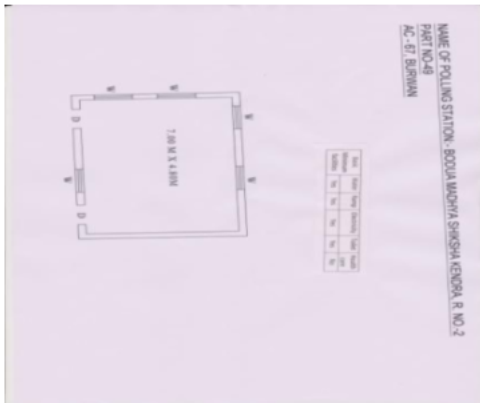

নির্বাচক নিবন্ধন আধিকারিকের স্বাক্ষর

Nazri Naksha

Google Map View

Polling Station Building Front View

Polling Station Front View

Cad View

Key MAP View

1 নাম : হাসমোত সেখ পিতার নাম: নুরবকুল সেখ বাড়ির নং : n0168 বয়স : 52 লিঙ্গ : পুরুষ ফটো উপলব্ধ	WB/08/066/303470	2 নাম : চাঁদনেহার বিবি স্বামীর নাম: হাসমোত সেখ বাড়ির নং : n0169 বয়স : 45 লিঙ্গ : মহিলা ফটো উপলব্ধ	GRY2663482	3 নাম : সাবেরা খাতুন স্বামীর নাম: আজ্জের সেখ বাড়ির নং : n0213 বয়স : 31 লিঙ্গ : মহিলা ফটো উপলব্ধ	IJT0923565
4 নাম : চামনিহারা বিবি স্বামীর নাম: জামারুল সেখ বাড়ির নং : n0016 বয়স : 56 লিঙ্গ : মহিলা ফটো উপলব্ধ	WB/08/066/078325	5 নাম : সাহিদা বিবি সেখ স্বামীর নাম: লাল মহম্মদ সেখ বাড়ির নং : n0034 বয়স : 40 লিঙ্গ : মহিলা ফটো উপলব্ধ	GRY2559748	6 নাম : টমি বিবি স্বামীর নাম: নূর আলম সেখ বাড়ির নং : n0173 বয়স : 42 লিঙ্গ : মহিলা ফটো উপলব্ধ	GRZ3070489
7 নাম : সাদেকা বিবি স্বামীর নাম: শান্তি সেখ বাড়ির নং : n0171 বয়স : 53 লিঙ্গ : মহিলা ফটো উপলব্ধ	WB/08/066/081075	8 নাম : হাসান সেখ পিতার নাম: শান্তি সেখ বাড়ির নং : n0170 বয়স : 34 লিঙ্গ : পুরুষ ফটো উপলব্ধ	IJT1163286	9 নাম : শান্তি সেখ পিতার নাম: কাসেম সেখ বাড়ির নং : n0170 বয়স : 56 লিঙ্গ : মহিলা ফটো উপলব্ধ	WB/08/066/081074
10 নাম : ফিরু সেখ পিতার নাম: গুরুরদিন সেখ বাড়ির নং : n0151 বয়স : 38 লিঙ্গ : পুরুষ ফটো উপলব্ধ	IJT0924746	11 নাম : আলিজা বিবি স্বামীর নাম: ভোলা সেখ বাড়ির নং : n0140 বয়স : 33 লিঙ্গ : মহিলা ফটো উপলব্ধ	IJT1163609	12 নাম : নাসিমা খাতুন পিতার নাম: খাইরুল সেখ বাড়ির নং : এন0050 বয়স : 22 লিঙ্গ : মহিলা ফটো উপলব্ধ	IJT2051761
13 নাম : ইমরান মীর পিতার নাম: এরাদুল মীর বাড়ির নং : n0034 বয়স : 38 লিঙ্গ : পুরুষ ফটো উপলব্ধ	IJT0923508	14 নাম : নারগিস বিবি স্বামীর নাম: মাতিন সেখ বাড়ির নং : n0043 বয়স : 35 লিঙ্গ : মহিলা ফটো উপলব্ধ	IJT0923698	15 নাম : হাসমিরা বিবি স্বামীর নাম: জিয়াউর রহমান বাড়ির নং : n0016 বয়স : 29 লিঙ্গ : মহিলা ফটো উপলব্ধ	IJT1310143
16 নাম : সপিরুল সেখ পিতার নাম: জামারুল সেখ বাড়ির নং : n0016 বয়স : 32 লিঙ্গ : পুরুষ ফটো উপলব্ধ	IJT1075951	17 নাম : কাবিরুল সেখ পিতার নাম: জামারুল সেখ বাড়ির নং : n0016 বয়স : 30 লিঙ্গ : পুরুষ ফটো উপলব্ধ	IJT1075944	18 নাম : কামেল সেখ পিতার নাম: সোহাদ সেখ বাড়ির নং : n0092 বয়স : 51 লিঙ্গ : পুরুষ ফটো উপলব্ধ	GRY2635365
19 নাম : সবুরা বিবি স্বামীর নাম: কামেল সেখ বাড়ির নং : n0092 বয়স : 48 লিঙ্গ : মহিলা ফটো উপলব্ধ	GRY2298362	20 নাম : আব্দুল ওয়াদুদ সেখ পিতার নাম: কামেল সেখ বাড়ির নং : n0092 বয়স : 31 লিঙ্গ : পুরুষ ফটো উপলব্ধ	IJT1467604	21 নাম : কুসুমকলি বেওয়া স্বামীর নাম: দোয়াত সেখ বাড়ির নং : n0083 বয়স : 76 লিঙ্গ : মহিলা ফটো উপলব্ধ	WB/08/066/078210
22 নাম : জাহাঙ্গীর সেখ পিতার নাম: দোয়াত সেখ বাড়ির নং : n0083 বয়স : 50 লিঙ্গ : পুরুষ ফটো উপলব্ধ	WB/08/066/078211	23 নাম : আলিয়া বিবি স্বামীর নাম: জাহাঙ্গীর সেখ বাড়ির নং : n0083 বয়স : 46 লিঙ্গ : মহিলা ফটো উপলব্ধ	GRY2299493	24 নাম : ফতেমা বিবি স্বামীর নাম: মনিরুল সেখ বাড়ির নং : n0126 বয়স : 35 লিঙ্গ : মহিলা ফটো উপলব্ধ	IJT0925156
25 নাম : জাহিরুল সেখ পিতার নাম: জামারুল সেখ বাড়ির নং : এন0016 বয়স : 25 লিঙ্গ : পুরুষ ফটো উপলব্ধ	IJT1712975	26 নাম : মনিরুল সেখ পিতার নাম: সাহাহোসেন সেখ বাড়ির নং : এন0126 বয়স : 40 লিঙ্গ : পুরুষ ফটো উপলব্ধ	LQR3105186	27 নাম : রাকেশ খাঁ পিতার নাম: ইসলাম খাঁ বাড়ির নং : এন0177 বয়স : 28 লিঙ্গ : পুরুষ ফটো উপলব্ধ	IJT1712884
28 নাম : মেনোকা খাতুন পিতার নাম: মোনোহার সেখ বাড়ির নং : এন0083 বয়স : 22 লিঙ্গ : মহিলা ফটো উপলব্ধ	IJT2076768	29 নাম : রাজেশ খাঁ পিতার নাম: ইসলাম খাঁ বাড়ির নং : এন0177 বয়স : 25 লিঙ্গ : পুরুষ ফটো উপলব্ধ	IJT1712892	30 নাম : মিলিরুকা খাতুন স্বামীর নাম: হাসান সেখ বাড়ির নং : এন0170 বয়স : 25 লিঙ্গ : মহিলা ফটো উপলব্ধ	IJT1985771