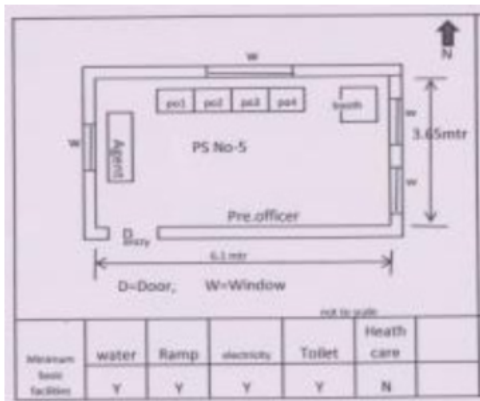

নির্বাচক নিবন্ধন আধিকারিকের স্বাক্ষর

Nazri Naksha

Google Map View

Polling Station Building Front View

Polling Station Front View

Cad View

Key MAP View

1 নাম : সরস্বতী রানী কর স্বামীর নাম : এককড়ি কর বাড়ির নং : n0002 বয়স : 62 লিঙ্গ : মহিলা ফটো উপলব্ধ	IJT2083384	2 নাম : তন্ময় কর পিতার নাম : এককড়ি কর বাড়ির নং : n0002 বয়স : 49 লিঙ্গ : পুরুষ ফটো উপলব্ধ	WB/10/067/105078	3 নাম : মুনায় কর পিতার নাম : এককড়ি কর বাড়ির নং : n0002 বয়স : 46 লিঙ্গ : পুরুষ ফটো উপলব্ধ	GRZ1256239
4 নাম : শ্যামল কুমার কর পিতার নাম : দুর্গাপদ কর বাড়ির নং : n0001 বয়স : 61 লিঙ্গ : পুরুষ ফটো উপলব্ধ	GRZ1256072	5 নাম : সুনৈত্রী কর (ঘোষ) স্বামীর নাম : তপন কুমার কর বাড়ির নং : n0001 বয়স : 39 লিঙ্গ : মহিলা ফটো উপলব্ধ	GRZ3080579	6 নাম : তপন কুমার কর পিতার নাম : দুর্গাপদ কর বাড়ির নং : n0001 বয়স : 57 লিঙ্গ : পুরুষ ফটো উপলব্ধ	GRZ1256080
7 নাম : অমল কুমার কর পিতার নাম : দুর্গাপদ কর বাড়ির নং : n0001 বয়স : 59 লিঙ্গ : পুরুষ ফটো উপলব্ধ	GRZ1256254	8 নাম : মৌ কর স্বামীর নাম : অমল বাড়ির নং : n0001 বয়স : 45 লিঙ্গ : মহিলা ফটো উপলব্ধ	GRZ1256262	9 নাম : সুপ্রিয় কর পিতার নাম : অমল কর বাড়ির নং : এন0001 বয়স : 25 লিঙ্গ : পুরুষ ফটো উপলব্ধ	IJT1657733
10 নাম : সমীর গড়াই পিতার নাম : শ্যামাপদ গড়াই বাড়ির নং : n0010 বয়স : 57 লিঙ্গ : পুরুষ ফটো উপলব্ধ	GRZ3141751	11 নাম : অনিতা গড়াই স্বামীর নাম : সমীর গড়াই বাড়ির নং : n0010 বয়স : 46 লিঙ্গ : মহিলা ফটো উপলব্ধ	GRZ2801207	12 নাম : অচিন্ত্য গড়াই পিতার নাম : শিশির গড়াই বাড়ির নং : এন0159 বয়স : 23 লিঙ্গ : পুরুষ ফটো উপলব্ধ	IJT1968114
13 নাম : শুভঙ্কর গড়াই পিতার নাম : স্বপন কুমার গড়াই বাড়ির নং : N0011 বয়স : 24 লিঙ্গ : পুরুষ ফটো উপলব্ধ	IJT1834407	14 নাম : শিখা গড়াই স্বামীর নাম : স্বপন গড়াই বাড়ির নং : n0011 বয়স : 46 লিঙ্গ : মহিলা ফটো উপলব্ধ	GRZ2449007	15 নাম : স্বপন গড়াই পিতার নাম : অধীর গড়াই বাড়ির নং : n0011 বয়স : 49 লিঙ্গ : পুরুষ ফটো উপলব্ধ	IJT1899491
16 নাম : মৌমিতা গড়াই পিতার নাম : সমীর গড়াই বাড়ির নং : N0010 বয়স : 24 লিঙ্গ : মহিলা ফটো উপলব্ধ	IJT1834316	17 নাম : কল্যাণী গড়াই পিতার নাম : স্বপন গড়াই বাড়ির নং : এন0011 বয়স : 21 লিঙ্গ : মহিলা ফটো উপলব্ধ	IJT2114486	18 নাম : অধীর গড়াই পিতার নাম : আনন্দ গড়াই বাড়ির নং : n0011 বয়স : 78 লিঙ্গ : পুরুষ ফটো উপলব্ধ	WB/10/067/105110
19 নাম : কবিতা গড়াই স্বামীর নাম : অধীর গড়াই বাড়ির নং : n0011 বয়স : 73 লিঙ্গ : মহিলা ফটো উপলব্ধ	WB/10/067/105111	20 নাম : সবিতা গড়াই স্বামীর নাম : লক্ষ্মীপদ গড়াই বাড়ির নং : n0225 বয়স : 82 লিঙ্গ : মহিলা ফটো উপলব্ধ	WB/10/067/111372	21 নাম : শ্যামলী গড়াই স্বামীর নাম : বৃন্দাবন গড়াই বাড়ির নং : n0227 বয়স : 37 লিঙ্গ : মহিলা ফটো উপলব্ধ	IJT0903856
22 নাম : জয়শ্রী গাঙ্গুলি হাজরা স্বামীর নাম : অতনু হাজরা বাড়ির নং : N0090 বয়স : 31 লিঙ্গ : মহিলা ফটো উপলব্ধ	IJT1527977	23 নাম : মিলন দাস (মুচি) পিতার নাম : গণেশ দাস (মুচি) বাড়ির নং : n0007 বয়স : 30 লিঙ্গ : পুরুষ ফটো উপলব্ধ	IJT1295468	24 নাম : তুষার দাস পিতার নাম : গঙ্গাধর দাস বাড়ির নং : n0024 বয়স : 46 লিঙ্গ : পুরুষ ফটো উপলব্ধ	GRZ1608462
25 নাম : স্বরবালা দাস স্বামীর নাম : গণেশ দাস বাড়ির নং : n0038 বয়স : 62 লিঙ্গ : মহিলা ফটো উপলব্ধ	GRZ0012161	26 নাম : কৃষ্ণা দাস পিতার নাম : গণেশ দাস বাড়ির নং : n0007 বয়স : 34 লিঙ্গ : মহিলা ফটো উপলব্ধ	IJT1055458	27 নাম : মুনাল কান্তি দাস পিতার নাম : গঙ্গাধর দাস বাড়ির নং : n0030 বয়স : 47 লিঙ্গ : পুরুষ ফটো উপলব্ধ	GRZ1610427
28 নাম : করুণাসিন্ধু মুচি পিতার নাম : মানিকচন্দ্র মুচি বাড়ির নং : n0030 বয়স : 58 লিঙ্গ : পুরুষ ফটো উপলব্ধ	WB/10/067/105507	29 নাম : লতিকা মুচি স্বামীর নাম : করুণাসিন্ধু মুচি বাড়ির নং : n0030 বয়স : 53 লিঙ্গ : মহিলা ফটো উপলব্ধ	WB/10/067/105508	30 নাম : পীযুষকান্তি দাস (মুচি) পিতার নাম : গঙ্গাধর দাস (মুচি) বাড়ির নং : n0030 বয়স : 42 লিঙ্গ : পুরুষ ফটো উপলব্ধ	GRZ1608009