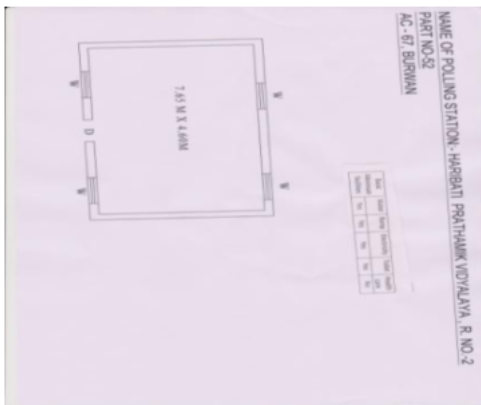

নির্বাচক নিবন্ধন আধিকারিকের স্বাক্ষর

Nazri Naksha

Google Map View

Polling Station Building Front View

Polling Station Front View

Cad View

Key MAP View

1 নাম : রসেদা বিবি স্বামীর নাম : নজরুল সেখ বাড়ির নং : n0115 বয়স : 81 লিঙ্গ : মহিলা ফটো উপলব্ধ	WB/08/066/066582	2 নাম : শাহেরুল সেখ পিতার নাম : নজরুল সেখ বাড়ির নং : n0115 বয়স : 53 লিঙ্গ : পুরুষ ফটো উপলব্ধ	GRY1257617	3 নাম : হাজেরা খাতুন স্বামীর নাম : শাহেরুল সেখ বাড়ির নং : n0115 বয়স : 46 লিঙ্গ : মহিলা ফটো উপলব্ধ	GRY1257518
4 নাম : আমিনাল সেখ পিতার নাম : ইনসোব সেখ বাড়ির নং : n0049 বয়স : 59 লিঙ্গ : পুরুষ ফটো উপলব্ধ	GRY2288413	5 নাম : মমতাজ বেগম স্বামীর নাম : আ মাল্লান বাড়ির নং : n0049 বয়স : 42 লিঙ্গ : মহিলা ফটো উপলব্ধ	GRY2288421	6 নাম : বাসেরা বিবি স্বামীর নাম : সামসুল সেখ বাড়ির নং : n0054 বয়স : 76 লিঙ্গ : মহিলা ফটো উপলব্ধ	WB/08/066/066331
7 নাম : সাহিদা বিবি স্বামীর নাম : বাসিরুল সেখ বাড়ির নং : n0054 বয়স : 56 লিঙ্গ : মহিলা ফটো উপলব্ধ	IJT1752369	8 নাম : নাসিরুদ্দিন সেখ পিতার নাম : সামসুল হক বাড়ির নং : n0054 বয়স : 36 লিঙ্গ : পুরুষ ফটো উপলব্ধ	IJT0199158	9 নাম : গুলজামান বিবি স্বামীর নাম : নাসিরুদ্দিন সেখ বাড়ির নং : n0054 বয়স : 32 লিঙ্গ : মহিলা ফটো উপলব্ধ	IJT1238385
10 নাম : হাদিসা বিবি স্বামীর নাম : গরিব সেখ বাড়ির নং : n0058 বয়স : 71 লিঙ্গ : মহিলা ফটো উপলব্ধ	IJT1751965	11 নাম : ঝরনা খাতুন পিতার নাম : নুর ইসলাম সেখ বাড়ির নং : n0041 বয়স : 31 লিঙ্গ : মহিলা ফটো উপলব্ধ	IJT1238047	12 নাম : দোওয়া বকর সেখ পিতার নাম : মুকব্বাল সেখ বাড়ির নং : n0043 বয়স : 71 লিঙ্গ : পুরুষ ফটো উপলব্ধ	IJT1752302
13 নাম : সিধমহাম্মদ পিতার নাম : দোওয়া বকর বাড়ির নং : n0043 বয়স : 33 লিঙ্গ : পুরুষ ফটো উপলব্ধ	IJT1164391	14 নাম : দোস্ত মহম্মদ পিতার নাম : দোওয়া বকর বাড়ির নং : n0043 বয়স : 31 লিঙ্গ : পুরুষ ফটো উপলব্ধ	IJT1238054	15 নাম : রূপসোনা বিবি স্বামীর নাম : আসরাফুল সেখ বাড়ির নং : n0043 বয়স : 32 লিঙ্গ : মহিলা ফটো উপলব্ধ	IJT1238377
16 নাম : হাসিনা খাতুন পিতার নাম : দোয়াবোস্ত সেখ বাড়ির নং : n0043 বয়স : 41 লিঙ্গ : মহিলা ফটো উপলব্ধ	GRY2556702	17 নাম : হিরাজ সেখ পিতার নাম : সামসুল আলম বাড়ির নং : n0088 বয়স : 32 লিঙ্গ : পুরুষ ফটো উপলব্ধ	IJT1164466	18 নাম : রূপালী বিবি স্বামীর নাম : আব্দুল মাদিন খান বাড়ির নং : n0088 বয়স : 49 লিঙ্গ : মহিলা ফটো উপলব্ধ	IJT1770940
19 নাম : রসনিহার বিবি স্বামীর নাম : মহ আলীউদ্দিন সেখ বাড়ির নং : n0088 বয়স : 46 লিঙ্গ : মহিলা ফটো উপলব্ধ	GRY1936962	20 নাম : জাহানারা বিবি স্বামীর নাম : জামিল উদ্দিন সেখ বাড়ির নং : n0088 বয়স : 42 লিঙ্গ : মহিলা ফটো উপলব্ধ	GRY2289643	21 নাম : মাজিজা খাতুন স্বামীর নাম : মুনতাকিম হোসেন বাড়ির নং : n0082 বয়স : 59 লিঙ্গ : মহিলা ফটো উপলব্ধ	IJT1752021
22 নাম : আলিয়া বিবি স্বামীর নাম : ইয়ামুল সেখ বাড়ির নং : n0057 বয়স : 75 লিঙ্গ : মহিলা ফটো উপলব্ধ	WB/08/066/066780	23 নাম : মোঃ আলি হোসেন পিতার নাম : ইয়ামুল সেখ বাড়ির নং : n0057 বয়স : 51 লিঙ্গ : পুরুষ ফটো উপলব্ধ	GRY2288504	24 নাম : রেনি খাতুন বিবি স্বামীর নাম : জামিল খান বাড়ির নং : n0065 বয়স : 47 লিঙ্গ : মহিলা ফটো উপলব্ধ	IJT0926964
25 নাম : রবিউল খাঁ পিতার নাম : ইয়ার খাঁ বাড়ির নং : n0065 বয়স : 34 লিঙ্গ : পুরুষ ফটো উপলব্ধ	IJT1077833	26 নাম : টমেশ খাঁ পিতার নাম : ইয়ার খাঁ বাড়ির নং : n0065 বয়স : 32 লিঙ্গ : পুরুষ ফটো উপলব্ধ	IJT1311455	27 নাম : গিয়াসউদ্দিন সেখ পিতার নাম : মহজিবুরাইল সেখ বাড়ির নং : n0075 বয়স : 59 লিঙ্গ : পুরুষ ফটো উপলব্ধ	IJT0199216
28 নাম : রূপালী স্বামীর নাম : আলীউদ্দিন সেখ বাড়ির নং : n0075 বয়স : 59 লিঙ্গ : মহিলা ফটো উপলব্ধ	GRY1935642	29 নাম : আব্বাসউদ্দিন সেখ পিতার নাম : মহঃ জিকরাইল সেখ বাড়ির নং : n0075 বয়স : 56 লিঙ্গ : পুরুষ ফটো উপলব্ধ	GRY1256650	30 নাম : কুতুবউদ্দিন সেখ পিতার নাম : আব্বাসউদ্দিন সেখ বাড়ির নং : n0075 বয়স : 53 লিঙ্গ : পুরুষ ফটো উপলব্ধ	IJT0927053