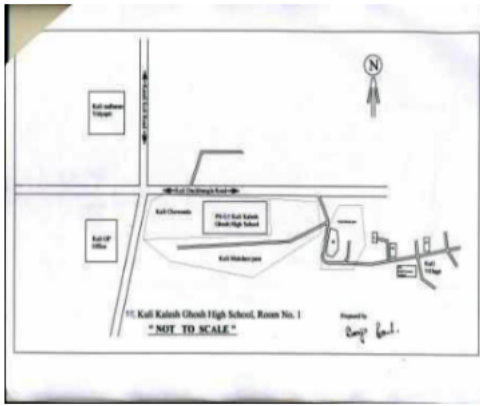

Nazri Naksha