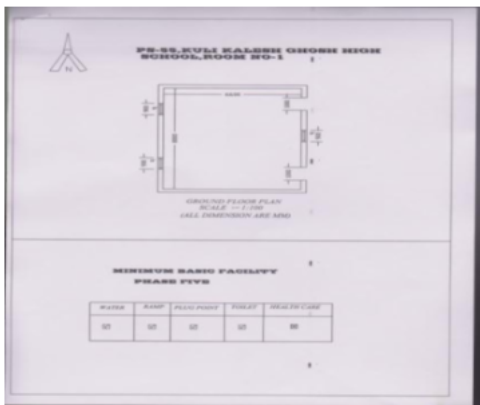

নির্বাচক নিবন্ধন আধিকারিকের স্বাক্ষর

Nazri Naksha

Google Map View

Polling Station Building Front View

Polling Station Front View

Cad View

Key MAP View

1 নাম : লালবানু বিবি স্বামীর নাম: ইমাম আলি সেখ বাড়ির নং : n0112 বয়স : 50 লিঙ্গ : মহিলা	IJT1036219 ফটো উপলব্ধ	2 নাম : মীর আবরেজা পিতার নাম: মীর তমিজুদ্দিন বাড়ির নং : n0138 বয়স : 59 লিঙ্গ : পুরুষ	WB/08/066/087217 ফটো উপলব্ধ	3 নাম : কাঞ্চন সেখ পিতার নাম: মুনসুর আলি বাড়ির নং : n0075 বয়স : 35 লিঙ্গ : পুরুষ	IJT1036144 ফটো উপলব্ধ
4 নাম : গোলাম জিলানী পিতার নাম: গোলাম কিরবিরিয়া বাড়ির নং : n0079 বয়স : 54 লিঙ্গ : পুরুষ	GRZ3278843 ফটো উপলব্ধ	5 নাম : মর্শিদা বেগম স্বামীর নাম: মইনু সামসুজ্জাহা বাড়ির নং : n0082 বয়স : 60 লিঙ্গ : মহিলা	GRZ3278876 ফটো উপলব্ধ	6 নাম : শুকরানা বিবি স্বামীর নাম: আসগার উদ্দিন খান বাড়ির নং : n0098 বয়স : 48 লিঙ্গ : মহিলা	GRY2033758 ফটো উপলব্ধ
7 নাম : মহঃ সফিউল্লাহ পিতার নাম: গোলাম জিলানী বাড়ির নং : n0099 বয়স : 76 লিঙ্গ : পুরুষ	IJT1079284 ফটো উপলব্ধ	8 নাম : মহঃ আজহার উদ্দিন পিতার নাম: মহঃ সফিউল্লাহ বাড়ির নং : n0099 বয়স : 36 লিঙ্গ : পুরুষ	IJT1079318 ফটো উপলব্ধ	9 নাম : আমিরুল ইসলাম পিতার নাম: দোয়াবল্ল বাড়ির নং : n0086 বয়স : 47 লিঙ্গ : পুরুষ	GRZ3278900 ফটো উপলব্ধ
10 নাম : আব্দুল ইকবাল পিতার নাম: জিল্লার রহমান বাড়ির নং : n0095 বয়স : 51 লিঙ্গ : পুরুষ	WB/08/066/066234 ফটো উপলব্ধ	11 নাম : মহঃ হোসেন পিতার নাম: গোলাম রব্বানি বাড়ির নং : n0050 বয়স : 82 লিঙ্গ : পুরুষ	WB/10/067/033113 ফটো উপলব্ধ	12 নাম : গোলচেহেরা বিবি স্বামীর নাম: আনোয়ার সেখ বাড়ির নং : n0084 বয়স : 56 লিঙ্গ : মহিলা	GRZ3278892 ফটো উপলব্ধ
13 নাম : রেজাউল সেখ পিতার নাম: জাকারেম সেখ বাড়ির নং : n0065 বয়স : 37 লিঙ্গ : পুরুষ	IJT0857615 ফটো উপলব্ধ	14 নাম : নারগিস বেগম স্বামীর নাম: মনিরু দিন সেখ বাড়ির নং : n0072 বয়স : 38 লিঙ্গ : মহিলা	GRZ3278777 ফটো উপলব্ধ	15 নাম : সবুরী বিবি স্বামীর নাম: সানোয়ার সেখ বাড়ির নং : n0074 বয়স : 54 লিঙ্গ : মহিলা	GRZ3278793 ফটো উপলব্ধ
16 নাম : নুরজাহান খাতুন স্বামীর নাম: আব্দুল হামিদ সেখ বাড়ির নং : n0065 বয়স : 37 লিঙ্গ : মহিলা	IJT1036136 ফটো উপলব্ধ	17 নাম : আব্দুল হামিদ সেখ পিতার নাম: জাকারেম সেখ বাড়ির নং : n0065 বয়স : 41 লিঙ্গ : পুরুষ	IJT0857607 ফটো উপলব্ধ	18 নাম : সৈয়দ মহঃ নুর আলম পিতার নাম: সৈয়দ আবুল ওহায়েদ বাড়ির নং : n0049 বয়স : 41 লিঙ্গ : পুরুষ	GRZ3072915 ফটো উপলব্ধ
19 নাম : সুফিয়া বেগম স্বামীর নাম: মানোয়ার হোসেন বাড়ির নং : n0071 বয়স : 49 লিঙ্গ : মহিলা	GRZ3221694 ফটো উপলব্ধ	20 নাম : মানোয়ার হোসেন পিতার নাম: উদ্দমান গনি বাড়ির নং : n0070 বয়স : 49 লিঙ্গ : পুরুষ	GRZ3221553 ফটো উপলব্ধ	21 নাম : ফেরদৌসি বেগম পিতার নাম: চাঁদ মহাম্মাদ বাড়ির নং : n0027 বয়স : 53 লিঙ্গ : মহিলা	GRZ1605468 ফটো উপলব্ধ
22 নাম : লতিফা খাতুন পিতার নাম: চাঁদ মহাম্মাদ বাড়ির নং : n0027 বয়স : 55 লিঙ্গ : মহিলা	GRZ1605476 ফটো উপলব্ধ	23 নাম : আব্দুল মালেক পিতার নাম: চাঁদ মহাম্মাদ বাড়ির নং : n0027 বয়স : 56 লিঙ্গ : পুরুষ	GRZ1313071 ফটো উপলব্ধ	24 নাম : সাকেরুন বেগম স্বামীর নাম: আব্দুল খালেক সেখ বাড়ির নং : n0027 বয়স : 46 লিঙ্গ : মহিলা	GRZ2720159 ফটো উপলব্ধ
25 নাম : হালিমা বিবি স্বামীর নাম: খায়রুল হোসেন বাড়ির নং : n0062 বয়স : 36 লিঙ্গ : মহিলা	IJT1312081 ফটো উপলব্ধ	26 নাম : খাইরুল হোসেন পিতার নাম: হাজি কামারুল হোসেন বাড়ির নং : n0062 বয়স : 39 লিঙ্গ : পুরুষ	IJT0211789 ফটো উপলব্ধ	27 নাম : মোতাহেরা বেগম স্বামীর নাম: সৈয়দ ইউসুফ রেজা বাড়ির নং : n0103 বয়স : 60 লিঙ্গ : মহিলা	IJT1754100 ফটো উপলব্ধ
28 নাম : লহরী বিবি স্বামীর নাম: ইয়ার আলি সেখ বাড়ির নং : n0339 বয়স : 61 লিঙ্গ : মহিলা	WB/10/067/036121 ফটো উপলব্ধ	29 নাম : আসেনুর বেগম স্বামীর নাম: মুনসুর আলি সেখ বাড়ির নং : n0145 বয়স : 71 লিঙ্গ : মহিলা	WB/08/066/066395 ফটো উপলব্ধ	30 নাম : কেবিরী বিবি স্বামীর নাম: মারফত সেখ বাড়ির নং : n0111 বয়স : 42 লিঙ্গ : মহিলা	GRZ2771517 ফটো উপলব্ধ