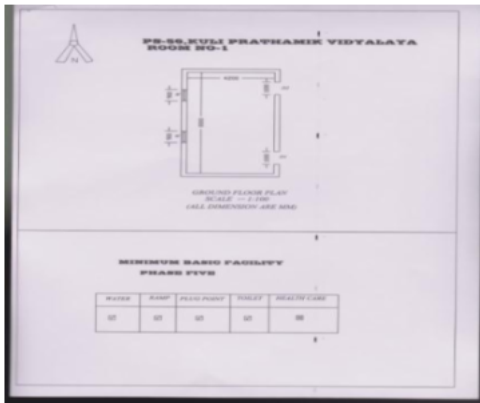

নির্বাচক নিবন্ধন আধিকারিকের স্বাক্ষর

Nazri Naksha

Google Map View

Polling Station Building Front View

Polling Station Front View

Cad View

Key MAP View

1 নাম : নুরমোহর বেগম স্বামীর নাম: ইয়াকুব আলি বাড়ির নং : n0012 বয়স : 71 লিঙ্গ : মহিলা	GRZ3131489 ফটো উপলব্ধ	2 নাম : রেজিনা বেগম স্বামীর নাম: বদরুল হাসান সেখ বাড়ির নং : n0012 বয়স : 39 লিঙ্গ : মহিলা	GRZ3073434 ফটো উপলব্ধ	3 নাম : বদরুল হাসান পিতার নাম: ইয়াকুব সেখ বাড়ির নং : n0012 বয়স : 54 লিঙ্গ : পুরুষ	IJT1782317 ফটো উপলব্ধ
4 নাম : আজহারুদ্দিন পিতার নাম: বদরুল হাসান বাড়ির নং : N0012 বয়স : 25 লিঙ্গ : পুরুষ	IJT1707165 ফটো উপলব্ধ	5 নাম : খুকুমনি খাতুন স্বামীর নাম: আজহারুদ্দিন বাড়ির নং : এন0012 বয়স : 22 লিঙ্গ : মহিলা	IJT2196079 ফটো উপলব্ধ	6 নাম : জেহেরুল আলম পিতার নাম: সামসুল আলম বাড়ির নং : এন0128 বয়স : 23 লিঙ্গ : পুরুষ	IJT2037612 ফটো উপলব্ধ
7 নাম : আজি,দা খাতুন স্বামীর নাম: আমজাদ সেখ বাড়ির নং : n0189 বয়স : 27 লিঙ্গ : মহিলা	IJT1580430 ফটো উপলব্ধ	8 নাম : সামিরুন খাতুন স্বামীর নাম: নাসরুল মল্লিক বাড়ির নং : N0178 বয়স : 24 লিঙ্গ : মহিলা	IJT1815059 ফটো উপলব্ধ	9 নাম : রুসমা খাতুন পিতার নাম: সানোয়ার মল্লিক বাড়ির নং : এন0044 বয়স : 23 লিঙ্গ : মহিলা	IJT1965565 ফটো উপলব্ধ
10 নাম : সাবিরা খাতুন স্বামীর নাম: বাহার সেখ বাড়ির নং : এন014 বয়স : 23 লিঙ্গ : মহিলা	IJT1965599 ফটো উপলব্ধ	11 নাম : সেবিনা খাতুন পিতার নাম: সামিরুল হক বাড়ির নং : এন0045 বয়স : 32 লিঙ্গ : মহিলা	RSR1371707 ফটো উপলব্ধ	12 নাম : শিলা খাতুন স্বামীর নাম: রতন সেখ বাড়ির নং : n0185 বয়স : 29 লিঙ্গ : মহিলা	IJT1580398 ফটো উপলব্ধ
13 নাম : নাজমা খাতুন পিতার নাম: নজর সেখ বাড়ির নং : এন0146 বয়স : 25 লিঙ্গ : মহিলা	IJT1965763 ফটো উপলব্ধ	14 নাম : তাসিরুল হক পিতার নাম: জামিরুল হক বাড়ির নং : এন0045 বয়স : 24 লিঙ্গ : পুরুষ	IJT1965771 ফটো উপলব্ধ	15 নাম : সাবিনা খাতুন স্বামীর নাম: খিরোজ মল্লিক বাড়ির নং : এন0048 বয়স : 23 লিঙ্গ : মহিলা	IJT1965748 ফটো উপলব্ধ
16 নাম : মালতী খাতুন স্বামীর নাম: শুক চাঁদ সেখ বাড়ির নং : N0053 বয়স : 30 লিঙ্গ : মহিলা	IJT1703123 ফটো উপলব্ধ	17 নাম : মঞ্জিলা খাতুন স্বামীর নাম: সাইদুল ইসলাম বাড়ির নং : এন0067 বয়স : 23 লিঙ্গ : মহিলা	IJT2037554 ফটো উপলব্ধ	18 নাম : আলিজা খাতুন স্বামীর নাম: নাসিরুদ্দিন সেখ বাড়ির নং : এন00136 বয়স : 28 লিঙ্গ : মহিলা	IJT2037885 ফটো উপলব্ধ
19 নাম : রুবিয়া খাতুন স্বামীর নাম: মনসুর সেখ বাড়ির নং : এন0075 বয়স : 29 লিঙ্গ : মহিলা	TFH1549013 ফটো উপলব্ধ	20 নাম : চাঁদনি খাতুন স্বামীর নাম: জামিত সেখ বাড়ির নং : N0106 বয়স : 24 লিঙ্গ : মহিলা	IJT1815422 ফটো উপলব্ধ	21 নাম : মৌসুমি খাতুন পিতার নাম: হাসমত মল্লিক বাড়ির নং : n0188 বয়স : 27 লিঙ্গ : মহিলা	IJT1580422 ফটো উপলব্ধ
22 নাম : নাসিমা খাতুন স্বামীর নাম: সাহিদুল মল্লিক বাড়ির নং : N0044 বয়স : 24 লিঙ্গ : মহিলা	IJT1815380 ফটো উপলব্ধ	23 নাম : রাজ কুমারী খাতুন স্বামীর নাম: আলতাভ সেখ বাড়ির নং : N00 বয়স : 25 লিঙ্গ : মহিলা	IJT1815117 ফটো উপলব্ধ	24 নাম : পিয়া দলুই স্বামীর নাম: করণ দলুই বাড়ির নং : N0005 বয়স : 30 লিঙ্গ : মহিলা	IJT1815760 ফটো উপলব্ধ
25 নাম : ছোটন দলুই পিতার নাম: রাজ কুমার দলুই বাড়ির নং : N0005 বয়স : 24 লিঙ্গ : পুরুষ	IJT1815786 ফটো উপলব্ধ	26 নাম : করণ দলুই পিতার নাম: রাজকুমার দলুই বাড়ির নং : N0005 বয়স : 33 লিঙ্গ : পুরুষ	IJT1686047 ফটো উপলব্ধ	27 নাম : গৌরব দলুই পিতার নাম: কুলোন দলুই বাড়ির নং : n0007 বয়স : 30 লিঙ্গ : পুরুষ	IJT1402320 ফটো উপলব্ধ
28 নাম : কুমার দলুই পিতার নাম: কুলোন দলুই বাড়ির নং : n0007 বয়স : 32 লিঙ্গ : পুরুষ	IJT1312495 ফটো উপলব্ধ	29 নাম : অঞ্জলী দলুই স্বামীর নাম: কুলোন দলুই বাড়ির নং : n0007 বয়স : 52 লিঙ্গ : মহিলা	GRZ1132208 ফটো উপলব্ধ	30 নাম : রাম দলুই পিতার নাম: মানিক দলুই বাড়ির নং : n0006 বয়স : 35 লিঙ্গ : পুরুষ	IJT1312529 ফটো উপলব্ধ