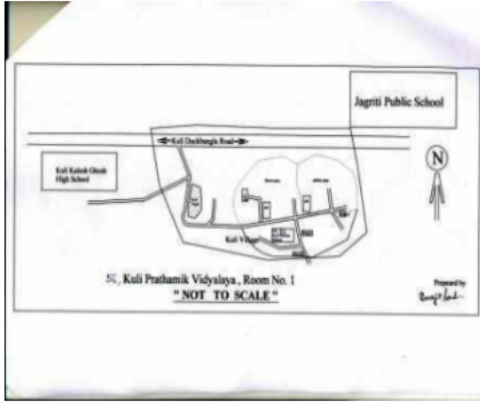

Nazri Naksha