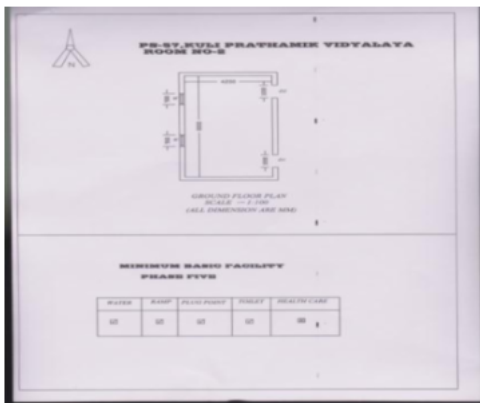

নির্বাচক নিবন্ধন আধিকারিকের স্বাক্ষর

Nazri Naksha

Google Map View

Polling Station Building Front View

Polling Station Front View

Cad View

Key MAP View

1 নাম : আঙ্গুরা বিবি স্বামীর নাম: কুরবান সেখ বাড়ির নং : n0013 বয়স : 71 লিঙ্গ : মহিলা	GRZ1131440 ফটো উপলব্ধ	2 নাম : আরেফা বিবি স্বামীর নাম: জুমাই সেখ বাড়ির নং : n0013 বয়স : 49 লিঙ্গ : মহিলা	GRZ1131457 ফটো উপলব্ধ	3 নাম : রুবিনা ইয়াসমিন স্বামীর নাম: আব্বাস সেখ বাড়ির নং : n0014 বয়স : 43 লিঙ্গ : মহিলা	GRZ3132313 ফটো উপলব্ধ
4 নাম : চম্পা বিবি স্বামীর নাম: জাব্বার সেখ বাড়ির নং : n0014 বয়স : 41 লিঙ্গ : মহিলা	GRZ2769982 ফটো উপলব্ধ	5 নাম : আব্বাস সেখ পিতার নাম: মুক্তার সেখ বাড়ির নং : n0014 বয়স : 40 লিঙ্গ : পুরুষ	GRZ3074002 ফটো উপলব্ধ	6 নাম : রসোবা বিবি স্বামীর নাম: আবদুল হাকিম সেখ বাড়ির নং : n0002 বয়স : 66 লিঙ্গ : মহিলা	GRZ2769008 ফটো উপলব্ধ
7 নাম : ফিরোজ সেখ পিতার নাম: সিরাজুল সেখ বাড়ির নং : n0002 বয়স : 31 লিঙ্গ : পুরুষ	IJT1383413 ফটো উপলব্ধ	8 নাম : কাফারুল সেখ পিতার নাম: বেতার সেখ বাড়ির নং : n0113 বয়স : 43 লিঙ্গ : পুরুষ	GRZ3073996 ফটো উপলব্ধ	9 নাম : রেহেনা বিবি স্বামীর নাম: কাফারুল সেখ বাড়ির নং : n0113 বয়স : 38 লিঙ্গ : মহিলা	IJT1080654 ফটো উপলব্ধ
10 নাম : নাজমিনা খাতুন মায়ের নাম: ফিরু বিবি বাড়ির নং : nং009 বয়স : 22 লিঙ্গ : মহিলা	SIP2249456 ফটো উপলব্ধ	11 নাম : কামাল সেখ পিতার নাম: সয়িদ সেখ বাড়ির নং : n0008 বয়স : 61 লিঙ্গ : পুরুষ	WB/10/067/036208 ফটো উপলব্ধ	12 নাম : নুরকলি বিবি স্বামীর নাম: কামাল সেখ বাড়ির নং : n0008 বয়স : 42 লিঙ্গ : মহিলা	GRZ2770055 ফটো উপলব্ধ
13 নাম : হাফিজুল সেখ পিতার নাম: তামাল সেখ বাড়ির নং : n0008 বয়স : 36 লিঙ্গ : পুরুষ	IJT1079821 ফটো উপলব্ধ	14 নাম : সফিকুল ইসলাম পিতার নাম: তামাল সেখ বাড়ির নং : n0008 বয়স : 32 লিঙ্গ : পুরুষ	IJT1165786 ফটো উপলব্ধ	15 নাম : রফিকুল সেখ পিতার নাম: শুকুর সেখ বাড়ির নং : n0030 বয়স : 40 লিঙ্গ : পুরুষ	GRZ3074044 ফটো উপলব্ধ
16 নাম : মেহেরুল্লাহা খাতুন স্বামীর নাম: রফিকুল সেখ বাড়ির নং : n0030 বয়স : 36 লিঙ্গ : মহিলা	IJT0929521 ফটো উপলব্ধ	17 নাম : চমতকার বিবি স্বামীর নাম: জেব্বার আলি বাড়ির নং : n0035 বয়স : 86 লিঙ্গ : মহিলা	GRZ1132190 ফটো উপলব্ধ	18 নাম : আব্দুল রসিদ সেখ পিতার নাম: জাব্বার আলি বাড়ির নং : n0035 বয়স : 66 লিঙ্গ : পুরুষ	IJT1756014 ফটো উপলব্ধ
19 নাম : আব্দুল হায়াত পিতার নাম: জাব্বার আলি বাড়ির নং : n0035 বয়স : 59 লিঙ্গ : পুরুষ	GRZ3132073 ফটো উপলব্ধ	20 নাম : নিয়ামতুল্লাহা বেগম স্বামীর নাম: আব্দুল হায়াত বাড়ির নং : n0035 বয়স : 51 লিঙ্গ : মহিলা	GRZ1132414 ফটো উপলব্ধ	21 নাম : নুরইসলাম সেখ পিতার নাম: সেখ নুরুল হোদা সাদিম বাড়ির নং : n0006 বয়স : 37 লিঙ্গ : পুরুষ	IJT1079813 ফটো উপলব্ধ
22 নাম : কুমরন বিবি স্বামীর নাম: আব্দুল সেখ বাড়ির নং : n0089 বয়স : 39 লিঙ্গ : মহিলা	IJT0930206 ফটো উপলব্ধ	23 নাম : রশিদাবিবি স্বামীর নাম: আব্দুল আলিম সেখ বাড়ির নং : n0098 বয়স : 68 লিঙ্গ : মহিলা	WB/10/067/036275 ফটো উপলব্ধ	24 নাম : ডালু সেখ পিতার নাম: আব্দুল আলিম সেখ বাড়ির নং : n0098 বয়স : 43 লিঙ্গ : পুরুষ	GRZ3073830 ফটো উপলব্ধ
25 নাম : কলিমুদ্দিন সেখ পিতার নাম: আব্দুল আলিম সেক বাড়ির নং : n0098 বয়স : 36 লিঙ্গ : পুরুষ	IJT0930230 ফটো উপলব্ধ	26 নাম : মানোয়ারা ফিরদৌসি পিতার নাম: গোলাম কিবরিয়া সেখ বাড়ির নং : এন000 বয়স : 34 লিঙ্গ : মহিলা	IJT1160928 ফটো উপলব্ধ	27 নাম : সরফরাজ সেখ পিতার নাম: আব্দুল কুদ্দুস সেখ বাড়ির নং : n0079 বয়স : 37 লিঙ্গ : পুরুষ	IJT0930198 ফটো উপলব্ধ
28 নাম : দ্বারা সেখ পিতার নাম: আব্দুল কুদ্দুস সেখ বাড়ির নং : n0079 বয়স : 35 লিঙ্গ : পুরুষ	IJT0930180 ফটো উপলব্ধ	29 নাম : মাঝিয়াবিবি স্বামীর নাম: বানিস সেখ বাড়ির নং : n0084 বয়স : 73 লিঙ্গ : মহিলা	GRZ1139427 ফটো উপলব্ধ	30 নাম : রবিউল সেখ পিতার নাম: পাত্ত সেখ বাড়ির নং : n0072 বয়স : 59 লিঙ্গ : পুরুষ	GRZ1132299 ফটো উপলব্ধ