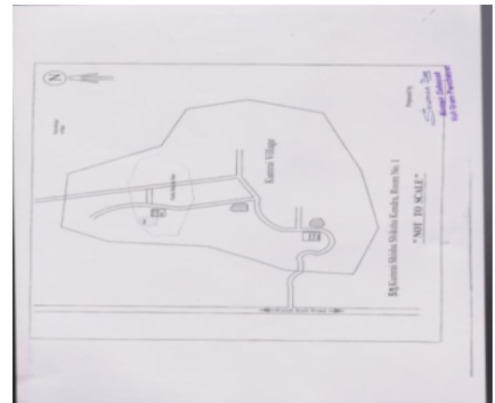

নির্বাচক নিবন্ধন আধিকারিকের স্বাক্ষর

Nazri Naksha

Google Map View

Polling Station Building Front View

Polling Station Front View

Cad View

Key MAP View

1 নাম : তাজকের আলি মির্জা পিতার নাম: হোসেন মির্জা বাড়ির নং : n0016 বয়স : 44 লিঙ্গ : পুরুষ	GRZ3130051 ফটো উপলব্ধ	2 নাম : সাবের আলি মির্জা পিতার নাম: হোসেন মির্জা বাড়ির নং : n0016 বয়স : 36 লিঙ্গ : পুরুষ	IJT0858613 ফটো উপলব্ধ	3 নাম : চাঁদসুলতানা বিবি স্বামীর নাম: মহঃ ফিরোজ সেখ বাড়ির নং : n0042 বয়স : 35 লিঙ্গ : মহিলা	TFH1060730 ফটো উপলব্ধ
4 নাম : তাজকেরা বিবি পিতার নাম: জিরাত আলি মির্জা বাড়ির নং : n0050 বয়স : 44 লিঙ্গ : পুরুষ	IJT1314004 ফটো উপলব্ধ	5 নাম : নবিয়া বিবি স্বামীর নাম: এক্কেন্দার সেখ বাড়ির নং : n0030 বয়স : 53 লিঙ্গ : মহিলা	GRZ1143874 ফটো উপলব্ধ	6 নাম : তাজনিহার বিবি স্বামীর নাম: রেণ্ট সেখ বাড়ির নং : n0030 বয়স : 51 লিঙ্গ : মহিলা	WB/10/067/027364 ফটো উপলব্ধ
7 নাম : সাহিনা খাতুন পিতার নাম: আলিম মির্জা বাড়ির নং : n0193 বয়স : 36 লিঙ্গ : মহিলা	IJT1081181 ফটো উপলব্ধ	8 নাম : জিসামুদ্দিন সেখ পিতার নাম: আমিরুল সেখ বাড়ির নং : n0198 বয়স : 34 লিঙ্গ : পুরুষ	IJT1082619 ফটো উপলব্ধ	9 নাম : রকিয়া বিবি স্বামীর নাম: ইয়াদ আলী বাড়ির নং : n0201 বয়স : 76 লিঙ্গ : মহিলা	GRZ1144013 ফটো উপলব্ধ
10 নাম : আনিশ সেখ পিতার নাম: ইয়াদ আলি বাড়ির নং : n0202 বয়স : 46 লিঙ্গ : পুরুষ	GRZ1150150 ফটো উপলব্ধ	11 নাম : ডালিম সেখ পিতার নাম: ইয়াদ আলি বাড়ির নং : n0203 বয়স : 42 লিঙ্গ : পুরুষ	IJT1037720 ফটো উপলব্ধ	12 নাম : আজু সেখ পিতার নাম: লালচাঁদ সেখ বাড়ির নং : n0233 বয়স : 34 লিঙ্গ : পুরুষ	IJT1082676 ফটো উপলব্ধ
13 নাম : মজিদ সেখ পিতার নাম: আজগর সেখ বাড়ির নং : n0236 বয়স : 34 লিঙ্গ : পুরুষ	IJT1083625 ফটো উপলব্ধ	14 নাম : আরজিনা বিবি স্বামীর নাম: জাহাঙ্গীর সেখ বাড়ির নং : n0255 বয়স : 35 লিঙ্গ : মহিলা	IJT1037795 ফটো উপলব্ধ	15 নাম : মোসা সায়রাবান বিবি স্বামীর নাম: সানারউদ্দিন সেখ বাড়ির নং : n0257 বয়স : 46 লিঙ্গ : মহিলা	GRZ2762334 ফটো উপলব্ধ
16 নাম : মসিনা বিবি স্বামীর নাম: বদরুদ্দোজা বাড়ির নং : n0258 বয়স : 55 লিঙ্গ : মহিলা	GRZ1144948 ফটো উপলব্ধ	17 নাম : নুরেফা বিবি স্বামীর নাম: উসমান সেখ বাড়ির নং : n0131 বয়স : 36 লিঙ্গ : মহিলা	IJT1037191 ফটো উপলব্ধ	18 নাম : ফুলবাস সেখ পিতার নাম: জাক্বার সেখ বাড়ির নং : n0171 বয়স : 34 লিঙ্গ : পুরুষ	IJT1082700 ফটো উপলব্ধ
19 নাম : রূপসোনা বিবি স্বামীর নাম: মাহিরুল সেখ বাড়ির নং : n0185 বয়স : 35 লিঙ্গ : মহিলা	IJT1037712 ফটো উপলব্ধ	20 নাম : কামেলা বিবি মায়ের নাম: রুদ্দেনা বিবি বাড়ির নং : n0186 বয়স : 45 লিঙ্গ : মহিলা	GRZ2760585 ফটো উপলব্ধ	21 নাম : আম্মিহারা বিবি স্বামীর নাম: হামিদ সেখ বাড়ির নং : n0021 বয়স : 81 লিঙ্গ : মহিলা	GRZ1144401 ফটো উপলব্ধ
22 নাম : সুফি বিবি স্বামীর নাম: মনোরুদ্দিন সেখ বাড়ির নং : n0021 বয়স : 75 লিঙ্গ : মহিলা	GRZ1144336 ফটো উপলব্ধ	23 নাম : আফারুল সেখ পিতার নাম: মনোরুদ্দিন সেখ বাড়ির নং : n0021 বয়স : 50 লিঙ্গ : পুরুষ	GRZ2760544 ফটো উপলব্ধ	24 নাম : সুরজ সেখ পিতার নাম: ইউসুফ সেখ বাড়ির নং : n0021 বয়স : 37 লিঙ্গ : পুরুষ	IJT1082304 ফটো উপলব্ধ
25 নাম : আশারুল সেখ পিতার নাম: ইউসুফ সেখ বাড়ির নং : n0021 বয়স : 36 লিঙ্গ : পুরুষ	IJT1081090 ফটো উপলব্ধ	26 নাম : জানহারা বিবি মির্জা স্বামীর নাম: মীরহোসেন মির্জা বাড়ির নং : n0021 বয়স : 53 লিঙ্গ : মহিলা	GRZ1144393 ফটো উপলব্ধ	27 নাম : আনারুল মির্জা মায়ের নাম: জানহারা বিবি মির্জা বাড়ির নং : n0021 বয়স : 29 লিঙ্গ : পুরুষ	IJT1402726 ফটো উপলব্ধ
28 নাম : নুরজিলা খাতুন মায়ের নাম: জাহানারা বিবি বাড়ির নং : n0021 বয়স : 38 লিঙ্গ : মহিলা	IJT1081108 ফটো উপলব্ধ	29 নাম : নুরজামাল মির্জা পিতার নাম: মীর হোসেন মির্জা বাড়ির নং : n0021 বয়স : 42 লিঙ্গ : পুরুষ	IJT0858449 ফটো উপলব্ধ	30 নাম : নুরমিলা খাতুন পিতার নাম: মীর হোসেন মির্জা বাড়ির নং : n0021 বয়স : 35 লিঙ্গ : মহিলা	IJT1081124 ফটো উপলব্ধ