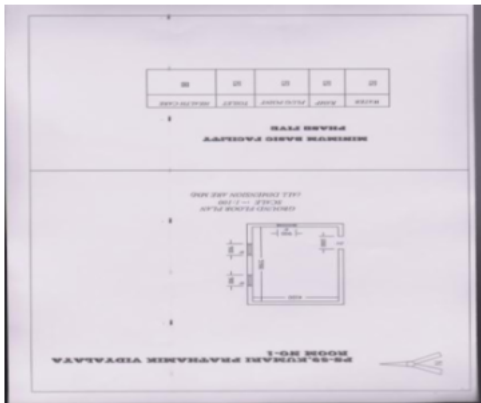

নির্বাচক নিবন্ধন আধিকারিকের স্বাক্ষর

Nazri Naksha

Google Map View

Polling Station Building Front View

Polling Station Front View

Cad View

Key MAP View

1 নাম : তাজকের আলি মির্জা পিতার নাম: হোসেন মির্জা বাড়ির নং : n0016 বয়স : 44 লিঙ্গ : পুরুষ	GRZ3130051 ফটো উপলব্ধ	2 নাম : সাবের আলি মির্জা পিতার নাম: হোসেন মির্জা বাড়ির নং : n0016 বয়স : 36 লিঙ্গ : পুরুষ	IJT0858613 ফটো উপলব্ধ	3 নাম : চাঁদসুলতানা বিবি স্বামীর নাম: মহঃ ফিরোজ সেখ বাড়ির নং : n0042 বয়স : 35 লিঙ্গ : মহিলা	TFH1060730 ফটো উপলব্ধ
4 নাম : তাজকেরা বিবি পিতার নাম: জিরাত আলি মির্জা বাড়ির নং : n0050 বয়স : 44 লিঙ্গ : পুরুষ	IJT1314004 ফটো উপলব্ধ	5 নাম : নবিয়া বিবি স্বামীর নাম: এক্কেন্দার সেখ বাড়ির নং : n0030 বয়স : 53 লিঙ্গ : মহিলা	GRZ1143874 ফটো উপলব্ধ	6 নাম : তাজনিহার বিবি স্বামীর নাম: রেণ্ট সেখ বাড়ির নং : n0030 বয়স : 51 লিঙ্গ : মহিলা	WB/10/067/027364 ফটো উপলব্ধ
7 নাম : সাহিনা খাতুন পিতার নাম: আলিম মির্জা বাড়ির নং : n0193 বয়স : 36 লিঙ্গ : মহিলা	IJT1081181 ফটো উপলব্ধ	8 নাম : জিসামুদ্দিন সেখ পিতার নাম: আমিরুল সেখ বাড়ির নং : n0198 বয়স : 34 লিঙ্গ : পুরুষ	IJT1082619 ফটো উপলব্ধ	9 নাম : রকিয়া বিবি স্বামীর নাম: ইয়াদ আলী বাড়ির নং : n0201 বয়স : 76 লিঙ্গ : মহিলা	GRZ1144013 ফটো উপলব্ধ
10 নাম : আনিশ সেখ পিতার নাম: ইয়াদ আলি বাড়ির নং : n0202 বয়স : 46 লিঙ্গ : পুরুষ	GRZ1150150 ফটো উপলব্ধ	11 নাম : ডালিম সেখ পিতার নাম: ইয়াদ আলি বাড়ির নং : n0203 বয়স : 42 লিঙ্গ : পুরুষ	IJT1037720 ফটো উপলব্ধ	12 নাম : আজু সেখ পিতার নাম: লালচাঁদ সেখ বাড়ির নং : n0233 বয়স : 34 লিঙ্গ : পুরুষ	IJT1082676 ফটো উপলব্ধ
13 নাম : মজিদ সেখ পিতার নাম: আজগর সেখ বাড়ির নং : n0236 বয়স : 34 লিঙ্গ : পুরুষ	IJT1083625 ফটো উপলব্ধ	14 নাম : আরজিনা বিবি স্বামীর নাম: জাহাঙ্গীর সেখ বাড়ির নং : n0255 বয়স : 35 লিঙ্গ : মহিলা	IJT1037795 ফটো উপলব্ধ	15 নাম : মোসা সায়রাবান বিবি স্বামীর নাম: সানারউদ্দিন সেখ বাড়ির নং : n0257 বয়স : 46 লিঙ্গ : মহিলা	GRZ2762334 ফটো উপলব্ধ
16 নাম : মসিনা বিবি স্বামীর নাম: বদরুদ্দোজা বাড়ির নং : n0258 বয়স : 55 লিঙ্গ : মহিলা	GRZ1144948 ফটো উপলব্ধ	17 নাম : নুরেফা বিবি স্বামীর নাম: উসমান সেখ বাড়ির নং : n0131 বয়স : 36 লিঙ্গ : মহিলা	IJT1037191 ফটো উপলব্ধ	18 নাম : ফুলবাস সেখ পিতার নাম: জাক্বার সেখ বাড়ির নং : n0171 বয়স : 34 লিঙ্গ : পুরুষ	IJT1082700 ফটো উপলব্ধ
19 নাম : রূপসোনা বিবি স্বামীর নাম: মাহিরুল সেখ বাড়ির নং : n0185 বয়স : 35 লিঙ্গ : মহিলা	IJT1037712 ফটো উপলব্ধ	20 নাম : কামেলা বিবি মায়ের নাম: রুদ্দেনা বিবি বাড়ির নং : n0186 বয়স : 45 লিঙ্গ : মহিলা	GRZ2760585 ফটো উপলব্ধ	21 নাম : আম্মিহারা বিবি স্বামীর নাম: হামিদ সেখ বাড়ির নং : n0021 বয়স : 81 লিঙ্গ : মহিলা	GRZ1144401 ফটো উপলব্ধ
22 নাম : সুফি বিবি স্বামীর নাম: মনোরুদ্দিন সেখ বাড়ির নং : n0021 বয়স : 75 লিঙ্গ : মহিলা	GRZ1144336 ফটো উপলব্ধ	23 নাম : আফারুল সেখ পিতার নাম: মনোরুদ্দিন সেখ বাড়ির নং : n0021 বয়স : 50 লিঙ্গ : পুরুষ	GRZ2760544 ফটো উপলব্ধ	24 নাম : সুরজ সেখ পিতার নাম: ইউসুফ সেখ বাড়ির নং : n0021 বয়স : 37 লিঙ্গ : পুরুষ	IJT1082304 ফটো উপলব্ধ
25 নাম : আশারুল সেখ পিতার নাম: ইউসুফ সেখ বাড়ির নং : n0021 বয়স : 36 লিঙ্গ : পুরুষ	IJT1081090 ফটো উপলব্ধ	26 নাম : জানহারা বিবি মির্জা স্বামীর নাম: মীরহোসেন মির্জা বাড়ির নং : n0021 বয়স : 53 লিঙ্গ : মহিলা	GRZ1144393 ফটো উপলব্ধ	27 নাম : আনারুল মির্জা মায়ের নাম: জানহারা বিবি মির্জা বাড়ির নং : n0021 বয়স : 29 লিঙ্গ : পুরুষ	IJT1402726 ফটো উপলব্ধ
28 নাম : নুরজিলা খাতুন মায়ের নাম: জাহানারা বিবি বাড়ির নং : n0021 বয়স : 38 লিঙ্গ : মহিলা	IJT1081108 ফটো উপলব্ধ	29 নাম : নুরজামাল মির্জা পিতার নাম: মীর হোসেন মির্জা বাড়ির নং : n0021 বয়স : 42 লিঙ্গ : পুরুষ	IJT0858449 ফটো উপলব্ধ	30 নাম : নুরমিলা খাতুন পিতার নাম: মীর হোসেন মির্জা বাড়ির নং : n0021 বয়স : 35 লিঙ্গ : মহিলা	IJT1081124 ফটো উপলব্ধ