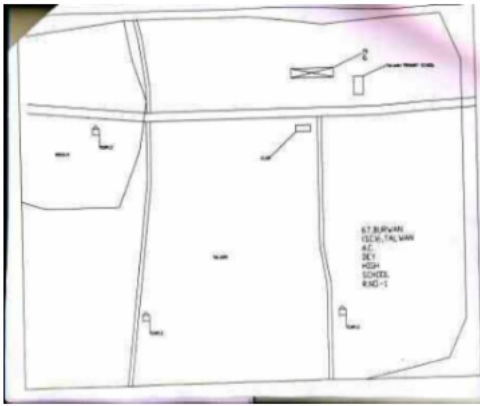

Nazri Naksha