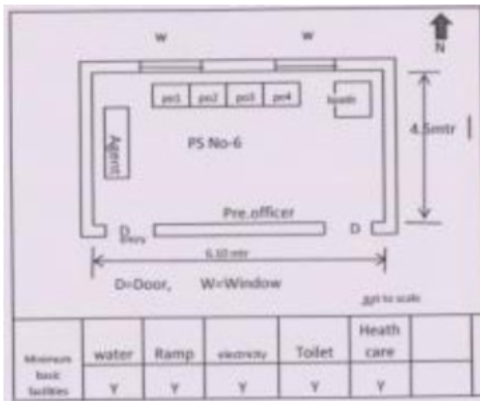

নির্বাচক নিবন্ধন আধিকারিকের স্বাক্ষর

Nazri Naksha

Google Map View

Polling Station Building Front View

Polling Station Front View

Cad View

Key MAP View

1 নাম : বিনোদ কুমার কোনাই পিতার নাম: কালোবরন কোনাই বাড়ির নং : n0097 বয়স : 47 লিঙ্গ : পুরুষ	IJT1773266 ফটো উপলব্ধ	2 নাম : সুসমা কোনাই স্বামীর নাম: বিনোদ কুমার কোনাই বাড়ির নং : n0097 বয়স : 36 লিঙ্গ : মহিলা	GRZ2792240 ফটো উপলব্ধ	3 নাম : সুভাষ কোনাই পিতার নাম: কালোবরন কোনাই বাড়ির নং : n0097 বয়স : 43 লিঙ্গ : পুরুষ	GRZ2441194 ফটো উপলব্ধ
4 নাম : বন্দনা কোনাই স্বামীর নাম: সুভাষ কোনাই বাড়ির নং : n0097 বয়স : 39 লিঙ্গ : মহিলা	GRZ2793404 ফটো উপলব্ধ	5 নাম : সুজয় কোনাই পিতার নাম: সুভাষ কোনাই বাড়ির নং : এন0097 বয়স : 21 লিঙ্গ : পুরুষ	IJT2094431 ফটো উপলব্ধ	6 নাম : অনিবার্ন কোনাই পিতার নাম: বিনোদ কুমার কোনাই বাড়ির নং : এন0097 বয়স : 20 লিঙ্গ : পুরুষ	IJT2199362 ফটো উপলব্ধ
7 নাম : পূজা কোনাই স্বামীর নাম: অজয় কোনাই বাড়ির নং : n0096 বয়স : 28 লিঙ্গ : মহিলা	IJT1587872 ফটো উপলব্ধ	8 নাম : রবীন্দ্রনাথ কোনাই পিতার নাম: সুকুমার কোনাই বাড়ির নং : n0228 বয়স : 27 লিঙ্গ : পুরুষ	IJT1528314 ফটো উপলব্ধ	9 নাম : রাহুল কোনাই পিতার নাম: সনৎ কুমার কোনাই বাড়ির নং : n0106 বয়স : 26 লিঙ্গ : পুরুষ	IJT1587773 ফটো উপলব্ধ
10 নাম : রাজ্যধর কোনাই পিতার নাম: গণেশ কোনাই বাড়ির নং : n0224 বয়স : 38 লিঙ্গ : পুরুষ	IJT1528272 ফটো উপলব্ধ	11 নাম : নীলকান্ত কোনাই পিতার নাম: নিখিল চন্দ্র কোনাই বাড়ির নং : এন0105 বয়স : 42 লিঙ্গ : পুরুষ	GRZ2722254 ফটো উপলব্ধ	12 নাম : পূর্ণিমা মন্ডল স্বামীর নাম: কার্তিক কোনাই বাড়ির নং : এন0105 বয়স : 25 লিঙ্গ : মহিলা	IJT1652304 ফটো উপলব্ধ
13 নাম : প্রিয়া মন্ডল স্বামীর নাম: নীলকান্ত কোনাই বাড়ির নং : n0105 বয়স : 34 লিঙ্গ : মহিলা	IJT0898684 ফটো উপলব্ধ	14 নাম : পার্বতী কোনাই পিতার নাম: নবকুমার কোনাই বাড়ির নং : এন0011 বয়স : 25 লিঙ্গ : মহিলা	IJT1708452 ফটো উপলব্ধ	15 নাম : মল্লিকা মন্ডল স্বামীর নাম: জয়ন্ত কোনাই বাড়ির নং : এন003 বয়স : 22 লিঙ্গ : মহিলা	IJT2119675 ফটো উপলব্ধ
16 নাম : সুজাতা পাল পিতার নাম: সুশীল পাল বাড়ির নং : এন003 বয়স : 27 লিঙ্গ : মহিলা	IJT2034262 ফটো উপলব্ধ	17 নাম : সরস্বতী কোনাই পিতার নাম: বলরাম কোনাই বাড়ির নং : এন0160 বয়স : 26 লিঙ্গ : মহিলা	IJT2033603 ফটো উপলব্ধ	18 নাম : বর্ণালী কোনাই(বাগ্দি) স্বামীর নাম: সঞ্জয় কোনাই বাড়ির নং : N0096 বয়স : 25 লিঙ্গ : মহিলা	IJT1836394 ফটো উপলব্ধ
19 নাম : সুস্মিতা কোনাই স্বামীর নাম: রামকৃষ্ণ কোনাই বাড়ির নং : এন0105 বয়স : 26 লিঙ্গ : মহিলা	WOB1912385 ফটো উপলব্ধ	20 নাম : জয়দেব কোনাই পিতার নাম: লক্ষ্মীকান্ত কোনাই বাড়ির নং : এন0105 বয়স : 21 লিঙ্গ : পুরুষ	IJT2094464 ফটো উপলব্ধ	21 নাম : রুদ্রদেব কোনাই পিতার নাম: ঘনশ্যাম কোনাই বাড়ির নং : n0106 বয়স : 26 লিঙ্গ : পুরুষ	IJT1454974 ফটো উপলব্ধ
22 নাম : কমলা কোনাই স্বামীর নাম: নিখিল কোনাই বাড়ির নং : n0105 বয়স : 59 লিঙ্গ : মহিলা	IJT1941343 ফটো উপলব্ধ	23 নাম : সুশীল পাল পিতার নাম: ধরনী পাল বাড়ির নং : এন0003 বয়স : 59 লিঙ্গ : পুরুষ	AHY1716810 ফটো উপলব্ধ	24 নাম : লোকনাথ কোনাই পিতার নাম: বাসুদেব কোনাই বাড়ির নং : এন0106 বয়স : 22 লিঙ্গ : পুরুষ	IJT2032225 ফটো উপলব্ধ
25 নাম : সুস্মিতা কোনাই স্বামীর নাম: রাহুল কোনাই বাড়ির নং : এন0106 বয়স : 22 লিঙ্গ : মহিলা	IJT2034304 ফটো উপলব্ধ	26 নাম : সুপর্ণা কোনাই স্বামীর নাম: পিযুষ কোনাই বাড়ির নং : এন0105 বয়স : 25 লিঙ্গ : মহিলা	SIP2129930 ফটো উপলব্ধ	27 নাম : সুভদ্রা কোনাই স্বামীর নাম: সমীর কোনাই বাড়ির নং : N0011 বয়স : 27 লিঙ্গ : মহিলা	AAF2024081 ফটো উপলব্ধ
28 নাম : রেবতী কোনাই পিতার নাম: কুশচন্দ্র কোনাই বাড়ির নং : এন0011 বয়স : 21 লিঙ্গ : মহিলা	IJT2153641 ফটো উপলব্ধ	29 নাম : দেবযানি মন্ডল স্বামীর নাম: দীপংকর কোনাই বাড়ির নং : এন0002 বয়স : 25 লিঙ্গ : মহিলা	SWN2034403 ফটো উপলব্ধ	30 নাম : সুশীল কোনাই পিতার নাম: নুপতি কোনাই বাড়ির নং : n0105 বয়স : 67 লিঙ্গ : পুরুষ	WB/10/067/087022 ফটো উপলব্ধ