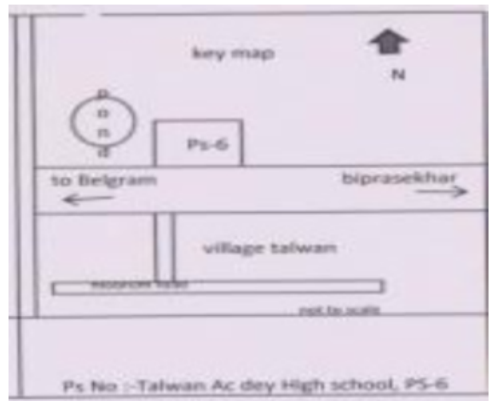

নির্বাচক নিবন্ধন আধিকারিকের স্বাক্ষর

Nazri Naksha

Google Map View

Polling Station Building Front View

Polling Station Front View

Cad View

Key MAP View

1 নাম : বিনোদ কুমার কোনাই পিতার নাম: কালোবরন কোনাই বাড়ির নং : n0097 বয়স : 47 লিঙ্গ : পুরুষ	IJT1773266 ফটো উপলব্ধ	2 নাম : সুসমা কোনাই স্বামীর নাম: বিনোদ কুমার কোনাই বাড়ির নং : n0097 বয়স : 36 লিঙ্গ : মহিলা	GRZ2792240 ফটো উপলব্ধ	3 নাম : সুভাষ কোনাই পিতার নাম: কালোবরন কোনাই বাড়ির নং : n0097 বয়স : 43 লিঙ্গ : পুরুষ	GRZ2441194 ফটো উপলব্ধ
4 নাম : বন্দনা কোনাই স্বামীর নাম: সুভাষ কোনাই বাড়ির নং : n0097 বয়স : 39 লিঙ্গ : মহিলা	GRZ2793404 ফটো উপলব্ধ	5 নাম : সুজয় কোনাই পিতার নাম: সুভাষ কোনাই বাড়ির নং : এন0097 বয়স : 21 লিঙ্গ : পুরুষ	IJT2094431 ফটো উপলব্ধ	6 নাম : অনিবার্ন কোনাই পিতার নাম: বিনোদ কুমার কোনাই বাড়ির নং : এন0097 বয়স : 20 লিঙ্গ : পুরুষ	IJT2199362 ফটো উপলব্ধ
7 নাম : পূজা কোনাই স্বামীর নাম: অজয় কোনাই বাড়ির নং : n0096 বয়স : 28 লিঙ্গ : মহিলা	IJT1587872 ফটো উপলব্ধ	8 নাম : রবীন্দ্রনাথ কোনাই পিতার নাম: সুকুমার কোনাই বাড়ির নং : n0228 বয়স : 27 লিঙ্গ : পুরুষ	IJT1528314 ফটো উপলব্ধ	9 নাম : রাহুল কোনাই পিতার নাম: সনৎ কুমার কোনাই বাড়ির নং : n0106 বয়স : 26 লিঙ্গ : পুরুষ	IJT1587773 ফটো উপলব্ধ
10 নাম : রাজ্যধর কোনাই পিতার নাম: গণেশ কোনাই বাড়ির নং : n0224 বয়স : 38 লিঙ্গ : পুরুষ	IJT1528272 ফটো উপলব্ধ	11 নাম : নীলকান্ত কোনাই পিতার নাম: নিখিল চন্দ্র কোনাই বাড়ির নং : এন0105 বয়স : 42 লিঙ্গ : পুরুষ	GRZ2722254 ফটো উপলব্ধ	12 নাম : পূর্ণিমা মন্ডল স্বামীর নাম: কার্তিক কোনাই বাড়ির নং : এন0105 বয়স : 25 লিঙ্গ : মহিলা	IJT1652304 ফটো উপলব্ধ
13 নাম : প্রিয়া মন্ডল স্বামীর নাম: নীলকান্ত কোনাই বাড়ির নং : n0105 বয়স : 34 লিঙ্গ : মহিলা	IJT0898684 ফটো উপলব্ধ	14 নাম : পার্বতী কোনাই পিতার নাম: নবকুমার কোনাই বাড়ির নং : এন0011 বয়স : 25 লিঙ্গ : মহিলা	IJT1708452 ফটো উপলব্ধ	15 নাম : মল্লিকা মন্ডল স্বামীর নাম: জয়ন্ত কোনাই বাড়ির নং : এন003 বয়স : 22 লিঙ্গ : মহিলা	IJT2119675 ফটো উপলব্ধ
16 নাম : সুজাতা পাল পিতার নাম: সুশীল পাল বাড়ির নং : এন003 বয়স : 27 লিঙ্গ : মহিলা	IJT2034262 ফটো উপলব্ধ	17 নাম : সরস্বতী কোনাই পিতার নাম: বলরাম কোনাই বাড়ির নং : এন0160 বয়স : 26 লিঙ্গ : মহিলা	IJT2033603 ফটো উপলব্ধ	18 নাম : বর্ণালী কোনাই(বাগ্দি) স্বামীর নাম: সঞ্জয় কোনাই বাড়ির নং : N0096 বয়স : 25 লিঙ্গ : মহিলা	IJT1836394 ফটো উপলব্ধ
19 নাম : সুস্মিতা কোনাই স্বামীর নাম: রামকৃষ্ণ কোনাই বাড়ির নং : এন0105 বয়স : 26 লিঙ্গ : মহিলা	WOB1912385 ফটো উপলব্ধ	20 নাম : জয়দেব কোনাই পিতার নাম: লক্ষ্মীকান্ত কোনাই বাড়ির নং : এন0105 বয়স : 21 লিঙ্গ : পুরুষ	IJT2094464 ফটো উপলব্ধ	21 নাম : রুদ্রদেব কোনাই পিতার নাম: ঘনশ্যাম কোনাই বাড়ির নং : n0106 বয়স : 26 লিঙ্গ : পুরুষ	IJT1454974 ফটো উপলব্ধ
22 নাম : কমলা কোনাই স্বামীর নাম: নিখিল কোনাই বাড়ির নং : n0105 বয়স : 59 লিঙ্গ : মহিলা	IJT1941343 ফটো উপলব্ধ	23 নাম : সুশীল পাল পিতার নাম: ধরনী পাল বাড়ির নং : এন0003 বয়স : 59 লিঙ্গ : পুরুষ	AHY1716810 ফটো উপলব্ধ	24 নাম : লোকনাথ কোনাই পিতার নাম: বাসুদেব কোনাই বাড়ির নং : এন0106 বয়স : 22 লিঙ্গ : পুরুষ	IJT2032225 ফটো উপলব্ধ
25 নাম : সুস্মিতা কোনাই স্বামীর নাম: রাহুল কোনাই বাড়ির নং : এন0106 বয়স : 22 লিঙ্গ : মহিলা	IJT2034304 ফটো উপলব্ধ	26 নাম : সুপর্ণা কোনাই স্বামীর নাম: পিযুষ কোনাই বাড়ির নং : এন0105 বয়স : 25 লিঙ্গ : মহিলা	SIP2129930 ফটো উপলব্ধ	27 নাম : সুভদ্রা কোনাই স্বামীর নাম: সমীর কোনাই বাড়ির নং : N0011 বয়স : 27 লিঙ্গ : মহিলা	AAF2024081 ফটো উপলব্ধ
28 নাম : রেবতী কোনাই পিতার নাম: কুশচন্দ্র কোনাই বাড়ির নং : এন0011 বয়স : 21 লিঙ্গ : মহিলা	IJT2153641 ফটো উপলব্ধ	29 নাম : দেবযানি মন্ডল স্বামীর নাম: দীপংকর কোনাই বাড়ির নং : এন0002 বয়স : 25 লিঙ্গ : মহিলা	SWN2034403 ফটো উপলব্ধ	30 নাম : সুশীল কোনাই পিতার নাম: নুপতি কোনাই বাড়ির নং : n0105 বয়স : 67 লিঙ্গ : পুরুষ	WB/10/067/087022 ফটো উপলব্ধ