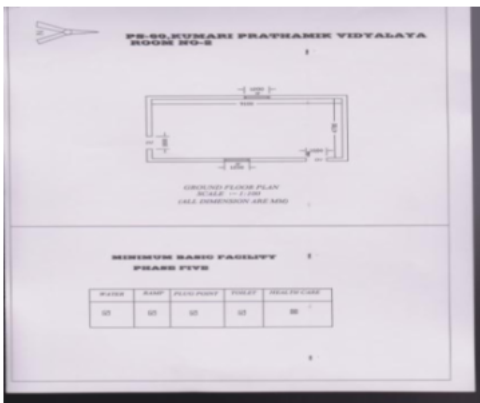

নির্বাচক নিবন্ধন আধিকারিকের স্বাক্ষর

Nazri Naksha

Google Map View

Polling Station Building Front View

Polling Station Front View

Cad View

Key MAP View

1 নাম : শম্পা প্রামানিক(দাস) স্বামীর নাম: উজ্জল প্রামানিক বাড়ির নং : n0193 বয়স : 38 লিঙ্গ : মহিলা	GRZ2765394 ফটো উপলব্ধ	2 নাম : আনাই বিবি স্বামীর নাম: হাসিল সেখ বাড়ির নং : n0193 বয়স : 59 লিঙ্গ : মহিলা	GRZ1606995 ফটো উপলব্ধ	3 নাম : রাবিয়া বিবি স্বামীর নাম: আলিমুদ্দিন সেখ বাড়ির নং : n0083 বয়স : 36 লিঙ্গ : মহিলা	IJT0932889 ফটো উপলব্ধ
4 নাম : সাইনুর বেগম পিতার নাম: আব্দুল হায়াত সেখ বাড়ির নং : n0068 বয়স : 39 লিঙ্গ : মহিলা	IJT0932822 ফটো উপলব্ধ	5 নাম : তনজা বিবি স্বামীর নাম: আব্দুর রহমান সেখ বাড়ির নং : n0072 বয়স : 59 লিঙ্গ : মহিলা	GRZ1266055 ফটো উপলব্ধ	6 নাম : নুরজাহান বিবি স্বামীর নাম: আব্দুল সামাদ সেখ বাড়ির নং : এন000 বয়স : 66 লিঙ্গ : মহিলা	WB/10/067/363214 ফটো উপলব্ধ
7 নাম : রাজবানু বিবি স্বামীর নাম: নুরআলম মল্লিক বাড়ির নং : এন000 বয়স : 54 লিঙ্গ : মহিলা	LQR1551332 ফটো উপলব্ধ	8 নাম : সাকিরুল সেখ মায়ের নাম: আশানুর বিবি বাড়ির নং : এন০২৩৩ বয়স : 21 লিঙ্গ : পুরুষ	IJT2139855 ফটো উপলব্ধ	9 নাম : আফসুরা বিবি স্বামীর নাম: লখিমুদ্দিন সেখ বাড়ির নং : N0080 বয়স : 36 লিঙ্গ : মহিলা	IJT1166735 ফটো উপলব্ধ
10 নাম : ইসমাতারা বিবি স্বামীর নাম: হাসান মির্জা বাড়ির নং : n0209 বয়স : 30 লিঙ্গ : মহিলা	IJT1539543 ফটো উপলব্ধ	11 নাম : রাশী আচায্য স্বামীর নাম: সন্তু আচায্য বাড়ির নং : n0215 বয়স : 28 লিঙ্গ : মহিলা	IJT1580521 ফটো উপলব্ধ	12 নাম : মোঃ মোতাহার আলী পিতার নাম: আব্দুল আলাম মির্জা বাড়ির নং : এন0052 বয়স : 55 লিঙ্গ : পুরুষ	IJT1880046 ফটো উপলব্ধ
13 নাম : সুনীতা বাগদি স্বামীর নাম: কান্তিক দাস বাগদি বাড়ির নং : N0052 বয়স : 27 লিঙ্গ : মহিলা	IJT1689223 ফটো উপলব্ধ	14 নাম : পিকু মন্ডল পিতার নাম: উৎপল মন্ডল বাড়ির নং : এন0052 বয়স : 25 লিঙ্গ : পুরুষ	IJT1688977 ফটো উপলব্ধ	15 নাম : মহঃ মুনকার আলি মির্জা পিতার নাম: মোঃ মোতাহার আলী বাড়ির নং : এন0052 বয়স : 38 লিঙ্গ : পুরুষ	IJT1166024 ফটো উপলব্ধ
16 নাম : রহিতোষ বাগদী পিতার নাম: বেচারাম বাগদী বাড়ির নং : N0052 বয়স : 24 লিঙ্গ : পুরুষ	IJT1819317 ফটো উপলব্ধ	17 নাম : নুরজাহান বিবি স্বামীর নাম: মোঃ মোতাহার আলী বাড়ির নং : এন0052 বয়স : 52 লিঙ্গ : মহিলা	GRZ1267665 ফটো উপলব্ধ	18 নাম : হালিমা খাতুন পিতার নাম: বেদারখা সেখ বাড়ির নং : n0079 বয়স : 40 লিঙ্গ : মহিলা	IJT0893958 ফটো উপলব্ধ
19 নাম : রাকেশ দাস পিতার নাম: রবী রতন দাস বাড়ির নং : n0021 বয়স : 46 লিঙ্গ : পুরুষ	IJT0932285 ফটো উপলব্ধ	20 নাম : সরস্বতী বালা দাস স্বামীর নাম: গঙ্গাধর দাস বাড়ির নং : n0017 বয়স : 76 লিঙ্গ : মহিলা	GRZ2762805 ফটো উপলব্ধ	21 নাম : দেবাশিষ দাস মায়ের নাম: সরস্বতী বালা দাস বাড়ির নং : n0017 বয়স : 40 লিঙ্গ : পুরুষ	GRZ2762821 ফটো উপলব্ধ
22 নাম : আশা প্রামানিক দাস স্বামীর নাম: দেবাশীষ দাস বাড়ির নং : n0017 বয়স : 30 লিঙ্গ : মহিলা	IJT1314269 ফটো উপলব্ধ	23 নাম : মামনি দাস স্বামীর নাম: রাকেশ দাস বাড়ির নং : n0021 বয়স : 35 লিঙ্গ : মহিলা	IJT0932293 ফটো উপলব্ধ	24 নাম : টুম্পা দাস বৈরাগ্য স্বামীর নাম: সমর দাস বৈরাগ্য বাড়ির নং : এন0088 বয়স : 35 লিঙ্গ : মহিলা	TFH1242213 ফটো উপলব্ধ
25 নাম : অজিত কুমার দে পিতার নাম: পশুপতি দে বাড়ির নং : n0014 বয়স : 69 লিঙ্গ : পুরুষ	IJT2151967 ফটো উপলব্ধ	26 নাম : শান্তনা দাস (দে) স্বামীর নাম: অরুণ কুমার দে বাড়ির নং : n0043 বয়স : 51 লিঙ্গ : মহিলা	GRZ2762870 ফটো উপলব্ধ	27 নাম : অরিন্দম দে পিতার নাম: অরুণ কুমার দে বাড়ির নং : এন0043 বয়স : 23 লিঙ্গ : পুরুষ	IJT1967488 ফটো উপলব্ধ
28 নাম : প্রিয়ান্বিতা চন্দ্র স্বামীর নাম: রাজেশ পাঁজা বাড়ির নং : এন0014 বয়স : 27 লিঙ্গ : মহিলা	IJT2043586 ফটো উপলব্ধ	29 নাম : অভিজিৎ চন্দ্র পিতার নাম: রুপসোনা চন্দ্র বাড়ির নং : এন0014 বয়স : 21 লিঙ্গ : পুরুষ	IJT2115970 ফটো উপলব্ধ	30 নাম : স্নেহলতা দে স্বামীর নাম: অজিত দে বাড়ির নং : n0014 বয়স : 64 লিঙ্গ : মহিলা	IJT1899921 ফটো উপলব্ধ