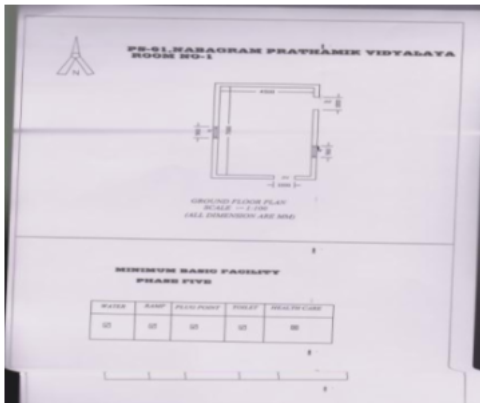

নির্বাচক নিবন্ধন আধিকারিকের স্বাক্ষর

Nazri Naksha

Google Map View

Polling Station Building Front View

Polling Station Front View

Cad View

Key MAP View

1 নাম : স্বপ্না খাতুন স্বামীর নাম: সাগিরুদ্দিন সেখ বাড়ির নং : n0066 বয়স : 38 লিঙ্গ : মহিলা	IJT1403286 ফটো উপলব্ধ	2 নাম : মহঃ মফিজ সেখ পিতার নাম: আব্দুল হামিদ সেখ বাড়ির নং : n0066 বয়স : 38 লিঙ্গ : পুরুষ	GRZ3072824 ফটো উপলব্ধ	3 নাম : তনুজা খাতুন স্বামীর নাম: মহঃ নিজামউদ্দিন বাড়ির নং : n0066 বয়স : 41 লিঙ্গ : মহিলা	IJT0933036 ফটো উপলব্ধ
4 নাম : পিন্ধি খাতুন স্বামীর নাম: হাফিজ সেখ বাড়ির নং : n0066 বয়স : 32 লিঙ্গ : মহিলা	IJT1403278 ফটো উপলব্ধ	5 নাম : রুবিনা বেগম স্বামীর নাম: মোঃ হাবিবুর রহমান বাড়ির নং : n0066 বয়স : 35 লিঙ্গ : মহিলা	IJT1403187 ফটো উপলব্ধ	6 নাম : আব্দুল হামিদ পিতার নাম: আবুল কালাম বাড়ির নং : n0067 বয়স : 58 লিঙ্গ : পুরুষ	GRZ2414829 ফটো উপলব্ধ
7 নাম : ফরিদা ইয়াসমিন স্বামীর নাম: আব্দুল হামিদ বাড়ির নং : n0067 বয়স : 51 লিঙ্গ : মহিলা	HRL1069178 ফটো উপলব্ধ	8 নাম : সাহানা বেগম স্বামীর নাম: মহঃ আবুল হাসানাত বাড়ির নং : n0067 বয়স : 45 লিঙ্গ : মহিলা	GRZ1606722 ফটো উপলব্ধ	9 নাম : মোঃ ওয়াদ আলি শাহ পিতার নাম: মোঃ হেলু শাহ বাড়ির নং : n0070 বয়স : 72 লিঙ্গ : পুরুষ	WB/10/067/027206 ফটো উপলব্ধ
10 নাম : সালেমা বেগম স্বামীর নাম: মোঃ ওয়াদ আলি শাহ বাড়ির নং : n0070 বয়স : 64 লিঙ্গ : মহিলা	GRZ1606128 ফটো উপলব্ধ	11 নাম : আলতা বাবু পিতার নাম: ওয়াদ আলি শাহ বাড়ির নং : n0070 বয়স : 40 লিঙ্গ : মহিলা	GRZ3072782 ফটো উপলব্ধ	12 নাম : মনোহারা স্বামীর নাম: ফিরু সেখ বাড়ির নং : n0071 বয়স : 61 লিঙ্গ : মহিলা	IJT1761485 ফটো উপলব্ধ
13 নাম : খোদাবক্স সেখ পিতার নাম: ফিরু সেখ বাড়ির নং : n0071 বয়স : 41 লিঙ্গ : পুরুষ	IJT0859587 ফটো উপলব্ধ	14 নাম : হাফিজা বিবি স্বামীর নাম: আব্দুল কুদ্দুস সেখ বাড়ির নং : n0019 বয়স : 54 লিঙ্গ : মহিলা	WB/10/067/030493 ফটো উপলব্ধ	15 নাম : সাহানারা খাতুন পিতার নাম: মহঃ কুদ্দুস বাড়ির নং : n0019 বয়স : 36 লিঙ্গ : মহিলা	GRZ3278363 ফটো উপলব্ধ
16 নাম : হেরেমা বিবি পিতার নাম: কদর সেখ বাড়ির নং : n0025 বয়স : 37 লিঙ্গ : মহিলা	IJT0932756 ফটো উপলব্ধ	17 নাম : মওলা বক্স সেখ মায়ের নাম: মনোহারা বিবি বাড়ির নং : n0071 বয়স : 40 লিঙ্গ : পুরুষ	IJT0932996 ফটো উপলব্ধ	18 নাম : নেসিনা বিবি স্বামীর নাম: মওলা বক্স সেখ বাড়ির নং : n0071 বয়স : 36 লিঙ্গ : মহিলা	IJT0932988 ফটো উপলব্ধ
19 নাম : মহঃ হাসমত আলি পিতার নাম: মহঃ হাসনাত আলি বাড়ির নং : n0071 বয়স : 30 লিঙ্গ : পুরুষ	IJT1314921 ফটো উপলব্ধ	20 নাম : মহঃ হাসনাত আলি পিতার নাম: মহঃ দাউদ সেখ বাড়ির নং : n0161 বয়স : 59 লিঙ্গ : পুরুষ	IJT1033729 ফটো উপলব্ধ	21 নাম : মলিকা বেগম স্বামীর নাম: মহঃ হাসনাত আলি বাড়ির নং : n0164 বয়স : 58 লিঙ্গ : মহিলা	IJT1072974 ফটো উপলব্ধ
22 নাম : মহম্মদ আলি পিতার নাম: আব্দুল হাদি বাড়ির নং : n0170 বয়স : 45 লিঙ্গ : পুরুষ	GRZ1268721 ফটো উপলব্ধ	23 নাম : চাঁদনিহার বিবি স্বামীর নাম: আমিরুল সেখ বাড়ির নং : n0117 বয়স : 53 লিঙ্গ : মহিলা	GRY2300762 ফটো উপলব্ধ	24 নাম : মোসাঃ রানুয়ারা খাতুন স্বামীর নাম: আব্দুল মান্নান বাড়ির নং : n0127 বয়স : 69 লিঙ্গ : মহিলা	IJT0859231 ফটো উপলব্ধ
25 নাম : জলিল সেখ পিতার নাম: আরশাদ সেখ বাড়ির নং : n0129 বয়স : 57 লিঙ্গ : পুরুষ	IJT0932087 ফটো উপলব্ধ	26 নাম : রেহেনা বিবি স্বামীর নাম: রিফ.ঈ.ক বাড়ির নং : নবগ্রাম বয়স : 37 লিঙ্গ : মহিলা	IJT1083369 ফটো উপলব্ধ	27 নাম : সাগিরা বিবি স্বামীর নাম: সেরেফুল সেখ বাড়ির নং : n0133 বয়স : 33 লিঙ্গ : মহিলা	IJT1166321 ফটো উপলব্ধ
28 নাম : মহঃ আবুল কাছার পিতার নাম: আব্দুল গফুর বাড়ির নং : n0021 বয়স : 40 লিঙ্গ : পুরুষ	WB/10/067/030484 ফটো উপলব্ধ	29 নাম : মতিউর রহমান সেখ পিতার নাম: ফরমান সেখ বাড়ির নং : n0110 বয়স : 39 লিঙ্গ : পুরুষ	GRY2745206 ফটো উপলব্ধ	30 নাম : রেহেনা খাতুন স্বামীর নাম: সফিকুল ইসলাম বাড়ির নং : n0108 বয়স : 37 লিঙ্গ : মহিলা	IJT0933168 ফটো উপলব্ধ