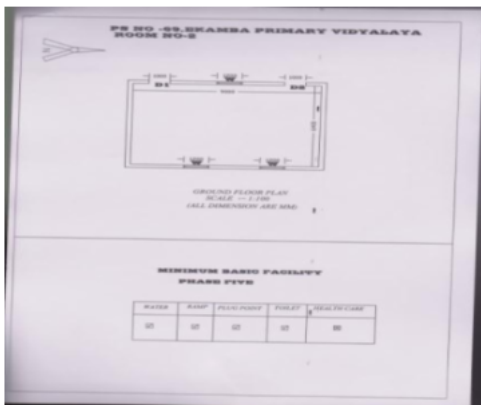

নির্বাচক নিবন্ধন আধিকারিকের স্বাক্ষর

Nazri Naksha

Google Map View

Polling Station Building Front View

Polling Station Front View

Cad View

Key MAP View

1 নাম : মহিআলম পিতার নাম: উম্মার আহিয়া বাড়ির নং : n0050 বয়স : 52 লিঙ্গ : পুরুষ ফটো উপলব্ধ	WB/10/067/009268	2 নাম : সামসুল আলম পিতার নাম: উম্মার আহিয়া বাড়ির নং : n0050 বয়স : 47 লিঙ্গ : পুরুষ ফটো উপলব্ধ	GRZ2752624	3 নাম : জাহাঙ্গীর আলম পিতার নাম: উম্মার আহিয়া বাড়ির নং : n0050 বয়স : 39 লিঙ্গ : পুরুষ ফটো উপলব্ধ	IJT0254094
4 নাম : সাহা আলম পিতার নাম: উম্মার আহিয়া বাড়ির নং : n0050 বয়স : 36 লিঙ্গ : পুরুষ ফটো উপলব্ধ	IJT0254102	5 নাম : আনেসাবিবি স্বামীর নাম: মীর মজিবর আলি বাড়ির নং : n0072 বয়স : 71 লিঙ্গ : মহিলা ফটো উপলব্ধ	GRZ1220342	6 নাম : আব্বাক্কর সেখ পিতার নাম: আক্তার সেখ বাড়ির নং : n0085 বয়স : 57 লিঙ্গ : পুরুষ ফটো উপলব্ধ	GRZ2751691
7 নাম : রেফ্ট মির্জা পিতার নাম: ফজলে রফিক মির্জা বাড়ির নং : n0152 বয়স : 57 লিঙ্গ : পুরুষ ফটো উপলব্ধ	GRZ3127693	8 নাম : তাজউদ্দিন মির্জা পিতার নাম: রেফ্ট মির্জা বাড়ির নং : n0152 বয়স : 31 লিঙ্গ : পুরুষ ফটো উপলব্ধ	IJT1317734	9 নাম : মহর সেখ পিতার নাম: দুলাল সেখ বাড়ির নং : n0145 বয়স : 55 লিঙ্গ : পুরুষ ফটো উপলব্ধ	WB/10/067/024252
10 নাম : আব্দুল কুদ্দুস আলি পিতার নাম: জোয়াদ আলি বাড়ির নং : n0094 বয়স : 63 লিঙ্গ : পুরুষ ফটো উপলব্ধ	WB/10/067/009249	11 নাম : কনেজা বিবি স্বামীর নাম: আব্দুল কুদ্দুস আলী বাড়ির নং : n0094 বয়স : 56 লিঙ্গ : মহিলা ফটো উপলব্ধ	WB/10/067/009250	12 নাম : রেজাউল খায়ের পিতার নাম: ভুলন সেখ বাড়ির নং : n0101 বয়স : 66 লিঙ্গ : পুরুষ ফটো উপলব্ধ	GRZ1220813
13 নাম : চান্নিহার বিবি স্বামীর নাম: রেজাউল খায়ের বাড়ির নং : n0101 বয়স : 61 লিঙ্গ : মহিলা ফটো উপলব্ধ	IJT2206514	14 নাম : রাজু সেখ পিতার নাম: রেজাউল খায়ের বাড়ির নং : n0101 বয়স : 40 লিঙ্গ : পুরুষ ফটো উপলব্ধ	GRZ3219243	15 নাম : রেহেনা বেগম স্বামীর নাম: আব্দুল তহিদ বাড়ির নং : n0103 বয়স : 76 লিঙ্গ : মহিলা ফটো উপলব্ধ	WB/10/067/009283
16 নাম : মনিরু জামাল পিতার নাম: আব্দুল তহিদ বাড়ির নং : n0103 বয়স : 54 লিঙ্গ : পুরুষ ফটো উপলব্ধ	WB/10/067/009284	17 নাম : হাসানুর জামাল পিতার নাম: আব্দুল তহিদ বাড়ির নং : n0103 বয়স : 52 লিঙ্গ : পুরুষ ফটো উপলব্ধ	WB/10/067/009285	18 নাম : মহাঃ কামরেজ্জামান পিতার নাম: আব্দুল তহিদ বাড়ির নং : n0103 বয়স : 43 লিঙ্গ : পুরুষ ফটো উপলব্ধ	GRZ1605641
19 নাম : সুলতানা পারভিন স্বামীর নাম: মহাঃ কামরেজ্জামান বাড়ির নং : n0103 বয়স : 35 লিঙ্গ : মহিলা ফটো উপলব্ধ	IJT1405109	20 নাম : তুহিনা খাতুন পিতার নাম: আব্দুল তহিদ বাড়ির নং : n0103 বয়স : 34 লিঙ্গ : মহিলা ফটো উপলব্ধ	IJT1086735	21 নাম : আলাউদ্দিন সেখ পিতার নাম: সামসুদ্দিন সেখ বাড়ির নং : n0063 বয়স : 43 লিঙ্গ : পুরুষ ফটো উপলব্ধ	GRZ2751311
22 নাম : কলিমুদ্দিন সেখ পিতার নাম: মিরাজ সেখ বাড়ির নং : n0067 বয়স : 40 লিঙ্গ : পুরুষ ফটো উপলব্ধ	GRZ3219250	23 নাম : নূরবান্নুবিবি স্বামীর নাম: মীর রহমত আলী বাড়ির নং : n0067 বয়স : 59 লিঙ্গ : মহিলা ফটো উপলব্ধ	WB/10/067/009196	24 নাম : রহিমা খাতুন স্বামীর নাম: মোঃ রবিউল হক বাড়ির নং : n0067 বয়স : 36 লিঙ্গ : মহিলা ফটো উপলব্ধ	IJT0937250
25 নাম : মহঃ সাজাহান পিতার নাম: মিরাজ সেখ বাড়ির নং : n0069 বয়স : 71 লিঙ্গ : পুরুষ ফটো উপলব্ধ	IJT1317809	26 নাম : আলিমুর্জ্জা সেখ পিতার নাম: শাহজাহান সেখ বাড়ির নং : n0069 বয়স : 48 লিঙ্গ : পুরুষ ফটো উপলব্ধ	IJT1383702	27 নাম : তেহেদাবিবি স্বামীর নাম: দুলাল সেখ বাড়ির নং : n0160 বয়স : 57 লিঙ্গ : মহিলা ফটো উপলব্ধ	WB/10/067/012475
28 নাম : সেখ সাহাজামাল পিতার নাম: লুৎফল হক বাড়ির নং : n0163 বয়স : 58 লিঙ্গ : পুরুষ ফটো উপলব্ধ	WB/10/067/012708	29 নাম : মীর রেজাউল আলী পিতার নাম: মীর নিজামত আলী বাড়ির নং : n0041 বয়স : 30 লিঙ্গ : পুরুষ ফটো উপলব্ধ	IJT1317585	30 নাম : লখিফা বিবি স্বামীর নাম: মীর দুরআলি বাড়ির নং : n0070 বয়স : 66 লিঙ্গ : মহিলা ফটো উপলব্ধ	WB/10/067/009191