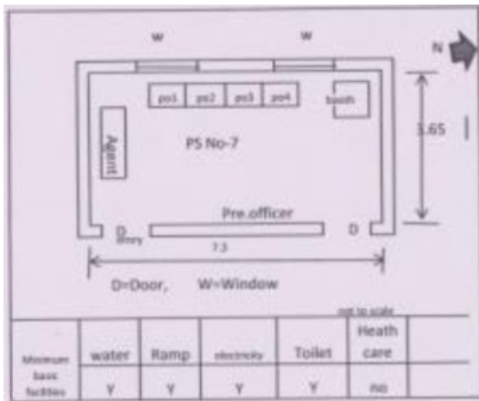

নির্বাচক নিবন্ধন আধিকারিকের স্বাক্ষর

Nazri Naksha

Google Map View

Polling Station Building Front View

Polling Station Front View

Cad View

Key MAP View

1 নাম : সুরত অধীকারী পিতার নাম: উৎপল অধীকারী বাড়ির নং : n0158 বয়স : 26 লিঙ্গ : পুরুষ	IJT1588094 ফটো উপলব্ধ	2 নাম : রাজু গড়াই পিতার নাম: সুশান্ত গড়াই বাড়ির নং : এন0021 বয়স : 23 লিঙ্গ : পুরুষ	IJT1969906 ফটো উপলব্ধ	3 নাম : তনুশ্রী বাপ্দী স্বামীর নাম: সুরত বাপ্দী বাড়ির নং : এন0033 বয়স : 23 লিঙ্গ : মহিলা	IJT1969922 ফটো উপলব্ধ
4 নাম : পূজা গড়াই পিতার নাম: প্রশান্ত গড়াই বাড়ির নং : এন0021 বয়স : 24 লিঙ্গ : মহিলা	IJT1969948 ফটো উপলব্ধ	5 নাম : তাপস গড়াই পিতার নাম: নন্দ গড়াই বাড়ির নং : n0033 বয়স : 44 লিঙ্গ : পুরুষ	GRZ2798577 ফটো উপলব্ধ	6 নাম : রাধরানী গড়াই স্বামীর নাম: তাপস গড়াই বাড়ির নং : n0033 বয়স : 42 লিঙ্গ : মহিলা	GRZ2798585 ফটো উপলব্ধ
7 নাম : তপন গড়াই পিতার নাম: নন্দ গড়াই বাড়ির নং : n0033 বয়স : 35 লিঙ্গ : পুরুষ	IJT0899047 ফটো উপলব্ধ	8 নাম : ছবি গড়াই স্বামীর নাম: তপন গড়াই বাড়ির নং : n0033 বয়স : 38 লিঙ্গ : মহিলা	IJT1152438 ফটো উপলব্ধ	9 নাম : ক্ষুদিরাম গড়াই পিতার নাম: পাগল গড়াই বাড়ির নং : n0021 বয়স : 73 লিঙ্গ : পুরুষ	WB/10/067/099002 ফটো উপলব্ধ
10 নাম : কনকা গড়াই স্বামীর নাম: ক্ষুদিরাম গড়াই বাড়ির নং : n0021 বয়স : 68 লিঙ্গ : মহিলা	WB/10/067/099003 ফটো উপলব্ধ	11 নাম : প্রশান্ত গড়াই পিতার নাম: ক্ষুদিরাম গড়াই বাড়ির নং : n0021 বয়স : 47 লিঙ্গ : পুরুষ	WB/10/067/099006 ফটো উপলব্ধ	12 নাম : সুশান্ত গড়াই পিতার নাম: ক্ষুদিরাম গড়াই বাড়ির নং : n0021 বয়স : 47 লিঙ্গ : পুরুষ	GRZ2798536 ফটো উপলব্ধ
13 নাম : রাজেশ্বরী গড়াই স্বামীর নাম: সুশান্ত গড়াই বাড়ির নং : n0021 বয়স : 41 লিঙ্গ : মহিলা	GRZ2798544 ফটো উপলব্ধ	14 নাম : মিঠু গড়াই স্বামীর নাম: প্রশান্ত গড়াই বাড়ির নং : n0021 বয়স : 43 লিঙ্গ : মহিলা	GRZ2798551 ফটো উপলব্ধ	15 নাম : হেমন্ত গরাই পিতার নাম: ক্ষুদিরাম গরাই বাড়ির নং : n0021 বয়স : 43 লিঙ্গ : পুরুষ	GRZ2798569 ফটো উপলব্ধ
16 নাম : পিঙ্কি গড়াই (সাহা) স্বামীর নাম: হেমন্ত গড়াই বাড়ির নং : n0021 বয়স : 32 লিঙ্গ : মহিলা	IJT1223346 ফটো উপলব্ধ	17 নাম : নন্দ গড়াই পিতার নাম: পাগল গড়াই বাড়ির নং : n0033 বয়স : 65 লিঙ্গ : পুরুষ	WB/10/067/099004 ফটো উপলব্ধ	18 নাম : শঙ্করী গড়াই স্বামীর নাম: নন্দ গড়াই বাড়ির নং : n0033 বয়স : 55 লিঙ্গ : মহিলা	WB/10/067/099005 ফটো উপলব্ধ
19 নাম : আশুমনি ঘোষ স্বামীর নাম: বিমল ঘোষ বাড়ির নং : এন0060 বয়স : 26 লিঙ্গ : মহিলা	IJT1970185 ফটো উপলব্ধ	20 নাম : অনুসূয়া চক্রবর্তী স্বামীর নাম: অভিজিৎ চক্রবর্তী বাড়ির নং : এন0055 বয়স : 26 লিঙ্গ : মহিলা	IJT1970169 ফটো উপলব্ধ	21 নাম : তন্ময় চক্রবর্তী পিতার নাম: গৌতম চক্রবর্তী বাড়ির নং : N0024 বয়স : 36 লিঙ্গ : পুরুষ	IJT0902544 ফটো উপলব্ধ
22 নাম : রাখী মন্ডল চক্রবর্তী স্বামীর নাম: গোপীনাথ চক্রবর্তী বাড়ির নং : এন0165 বয়স : 22 লিঙ্গ : মহিলা	IJT2105815 ফটো উপলব্ধ	23 নাম : গোপিনাথ চক্রবর্তী পিতার নাম: টুটুল চক্রবর্তী বাড়ির নং : N0165 বয়স : 25 লিঙ্গ : পুরুষ	IJT1837939 ফটো উপলব্ধ	24 নাম : মুনমুন চ্যাট্টা চক্রবর্তী স্বামীর নাম: বুদ্ধদেব চক্রবর্তী বাড়ির নং : এন0035 বয়স : 40 লিঙ্গ : মহিলা	IJT1706308 ফটো উপলব্ধ
25 নাম : সন্দীপন চক্রবর্তী পিতার নাম: সমির চক্রবর্তী বাড়ির নং : এন0071 বয়স : 23 লিঙ্গ : পুরুষ	IJT1969880 ফটো উপলব্ধ	26 নাম : বাসন্তি চক্রবর্তী স্বামীর নাম: মনমোহন চক্রবর্তী বাড়ির নং : n0035 বয়স : 67 লিঙ্গ : মহিলা	WB/10/067/099189 ফটো উপলব্ধ	27 নাম : জয়দেব চক্রবর্তী পিতার নাম: মনমোহন চক্রবর্তী বাড়ির নং : n0035 বয়স : 47 লিঙ্গ : পুরুষ	WB/10/067/099191 ফটো উপলব্ধ
28 নাম : বুদ্ধদেব চক্রবর্তী পিতার নাম: মনমোহন চক্রবর্তী বাড়ির নং : n0035 বয়স : 44 লিঙ্গ : পুরুষ	GRZ1607845 ফটো উপলব্ধ	29 নাম : পলি চক্রবর্তী স্বামীর নাম: জয়দেব চক্রবর্তী বাড়ির নং : n0035 বয়স : 38 লিঙ্গ : মহিলা	GRZ3226735 ফটো উপলব্ধ	30 নাম : প্রতীমা চট্টোপাধ্যায় স্বামীর নাম: সুনীল চট্টোপাধ্যায় বাড়ির নং : n0024 বয়স : 64 লিঙ্গ : মহিলা	WB/10/067/099019 ফটো উপলব্ধ