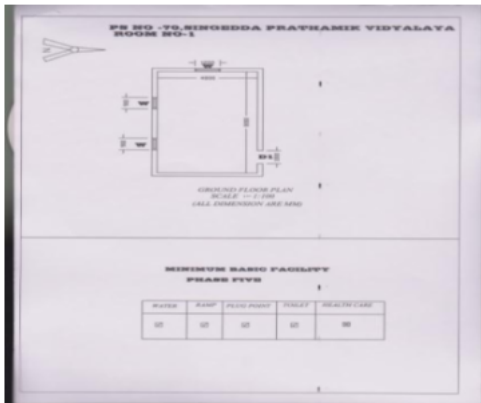

নির্বাচক নিবন্ধন আধিকারিকের স্বাক্ষর

Nazri Naksha

Google Map View

Polling Station Building Front View

Polling Station Front View

Cad View

Key MAP View

1 নাম : মুনমুন দাস পিতার নাম: মেঘনাথ বাগ্দী বাড়ির নং : N0101 বয়স : 27 লিঙ্গ : মহিলা	IJT1836642 ফটো উপলব্ধ	2 নাম : মাধবচন্দ্র দাস পিতার নাম: জয়দেব দাস বাড়ির নং : n0005 বয়স : 54 লিঙ্গ : পুরুষ	WB/10/067/009386 ফটো উপলব্ধ	3 নাম : সুপ্রিয়া দাস স্বামীর নাম: অমৃত দাস বাড়ির নং : N0003 বয়স : 32 লিঙ্গ : মহিলা	IJT1597848 ফটো উপলব্ধ
4 নাম : বাবুরাম দাস পিতার নাম: নীলমাধব দাস বাড়ির নং : N0005 বয়স : 26 লিঙ্গ : পুরুষ	IJT1597731 ফটো উপলব্ধ	5 নাম : মেনকা দাস স্বামীর নাম: যশ্চরন দাস বাড়ির নং : n0002 বয়স : 56 লিঙ্গ : মহিলা	WB/10/067/009390 ফটো উপলব্ধ	6 নাম : অর্জুন দাস পিতার নাম: যশ্চরন দাস বাড়ির নং : n0002 বয়স : 42 লিঙ্গ : পুরুষ	GRZ3219342 ফটো উপলব্ধ
7 নাম : মামনী দাস স্বামীর নাম: অর্জুন দাস বাড়ির নং : n0002 বয়স : 35 লিঙ্গ : মহিলা	IJT1317932 ফটো উপলব্ধ	8 নাম : ভীমচন্দ্র দাস (বৈরাগ্য) পিতার নাম: যশ্চরন দাস (বৈরাগ্য) বাড়ির নং : n0002 বয়স : 42 লিঙ্গ : পুরুষ	GRZ3127719 ফটো উপলব্ধ	9 নাম : চম্পারানী দাস স্বামীর নাম: ভীমচন্দ্র দাস বাড়ির নং : n0002 বয়স : 36 লিঙ্গ : মহিলা	IJT1168921 ফটো উপলব্ধ
10 নাম : অশোক দাস পিতার নাম: দুর্কড়ি দাস বাড়ির নং : n0003 বয়স : 59 লিঙ্গ : পুরুষ	GRZ2751931 ফটো উপলব্ধ	11 নাম : জয়ন্তী দাস স্বামীর নাম: অশোক দাস বাড়ির নং : n0003 বয়স : 55 লিঙ্গ : মহিলা	IJT2163558 ফটো উপলব্ধ	12 নাম : অমৃত দাস পিতার নাম: অশোক দাস বাড়ির নং : n0003 বয়স : 32 লিঙ্গ : পুরুষ	IJT1317940 ফটো উপলব্ধ
13 নাম : উপানন্দ দাস পিতার নাম: দুর্কড়ি দাস বাড়ির নং : n0004 বয়স : 36 লিঙ্গ : পুরুষ	IJT1168939 ফটো উপলব্ধ	14 নাম : জয়ন্তী দাস স্বামীর নাম: উপানন্দ দাস বাড়ির নং : n0004 বয়স : 37 লিঙ্গ : মহিলা	IJT1168947 ফটো উপলব্ধ	15 নাম : দেবযানী দাস স্বামীর নাম: মাধবচন্দ্র দাস বাড়ির নং : n0005 বয়স : 50 লিঙ্গ : মহিলা	WB/10/067/009387 ফটো উপলব্ধ
16 নাম : বুদ্ধদেব দাস পিতার নাম: মাধবচন্দ্র দাস বাড়ির নং : n0005 বয়স : 31 লিঙ্গ : পুরুষ	IJT1242809 ফটো উপলব্ধ	17 নাম : মিতালী দাস মায়ের নাম: বুদ্ধদেব দাস বাড়ির নং : n0145 বয়স : 34 লিঙ্গ : মহিলা	IJT0953042 ফটো উপলব্ধ	18 নাম : কিরণ চন্দ্র দেবনাথ পিতার নাম: চন্দ্র শেখর দেবনাথ বাড়ির নং : N0068 বয়স : 24 লিঙ্গ : পুরুষ	IJT1836139 ফটো উপলব্ধ
19 নাম : রায়কমল পাল স্বামীর নাম: গোলবদন পাল বাড়ির নং : n0008 বয়স : 67 লিঙ্গ : মহিলা	GRZ2751949 ফটো উপলব্ধ	20 নাম : চাঁদবদন পাল পিতার নাম: সুদর্শন পাল বাড়ির নং : n0008 বয়স : 59 লিঙ্গ : পুরুষ	WB/10/067/009391 ফটো উপলব্ধ	21 নাম : বন্দনা পাল স্বামীর নাম: চাঁদবদন পাল বাড়ির নং : n0008 বয়স : 55 লিঙ্গ : মহিলা	WB/10/067/009392 ফটো উপলব্ধ
22 নাম : সুব্রত পাল পিতার নাম: চাঁদবদন পাল বাড়ির নং : n0008 বয়স : 33 লিঙ্গ : পুরুষ	IJT1168954 ফটো উপলব্ধ	23 নাম : দেবব্রত পাল পিতার নাম: চাঁদ বদন পাল বাড়ির নং : n0008 বয়স : 37 লিঙ্গ : পুরুষ	GRZ3276755 ফটো উপলব্ধ	24 নাম : প্রিয়ান্বিতা ঘোষ (পাল) স্বামীর নাম: দেবব্রত পাল বাড়ির নং : n0008 বয়স : 31 লিঙ্গ : মহিলা	IJT1317957 ফটো উপলব্ধ
25 নাম : প্রিয়া পাল স্বামীর নাম: সুব্রত পাল বাড়ির নং : এন0008 বয়স : 26 লিঙ্গ : মহিলা	IJT1703297 ফটো উপলব্ধ	26 নাম : শিশির বাগদি পিতার নাম: শুশেন বাগদি বাড়ির নং : n0022 বয়স : 46 লিঙ্গ : পুরুষ	GRZ2752079 ফটো উপলব্ধ	27 নাম : অর্জুন বাগদী পিতার নাম: সুকেন বাগদী বাড়ির নং : এন0029 বয়স : 22 লিঙ্গ : পুরুষ	IJT2105799 ফটো উপলব্ধ
28 নাম : অরুণ কুমার বাগদী পিতার নাম: অপেন বাগদী বাড়ির নং : এন0029 বয়স : 21 লিঙ্গ : পুরুষ	IJT2105658 ফটো উপলব্ধ	29 নাম : কৌশিক বাগদী পিতার নাম: শিশীর বাগদী বাড়ির নং : এন0022 বয়স : 22 লিঙ্গ : পুরুষ	IJT2103588 ফটো উপলব্ধ	30 নাম : ছয়ারানী বাগদি স্বামীর নাম: অশ্বিনী বাগদী বাড়ির নং : n0029 বয়স : 79 লিঙ্গ : মহিলা	IJT2143873 ফটো উপলব্ধ