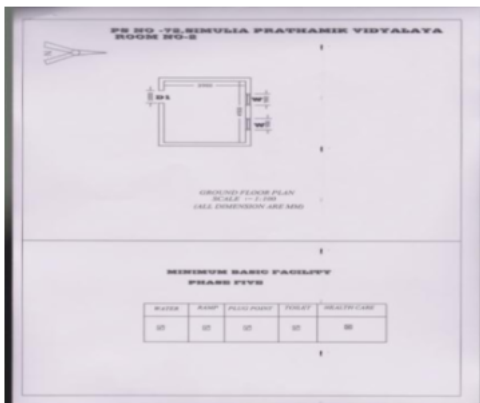

নির্বাচক নিবন্ধন আধিকারিকের স্বাক্ষর

Nazri Naksha

Google Map View

Polling Station Building Front View

Polling Station Front View

Cad View

Key MAP View

1 নাম : সাফেরা বিবি স্বামীর নাম: লালন সেখ বাড়ির নং : এন00 বয়স : 34 লিঙ্গ : মহিলা	IJT1156579 ফটো উপলব্ধ	2 নাম : খাইরুল ইসলাম পিতার নাম: আনারুল ইসলাম বাড়ির নং : n0139 বয়স : 30 লিঙ্গ : পুরুষ	IJT1318708 ফটো উপলব্ধ	3 নাম : রেহেনা বিবি স্বামীর নাম: আহম্মদ সেখ বাড়ির নং : n0140 বয়স : 36 লিঙ্গ : মহিলা	IJT0939132 ফটো উপলব্ধ
4 নাম : পারভিনা বিবি স্বামীর নাম: তুফান সেখ বাড়ির নং : n0089 বয়স : 31 লিঙ্গ : মহিলা	IJT1473263 ফটো উপলব্ধ	5 নাম : আরব আলি পিতার নাম: মহাঃ আইনাল সেখ বাড়ির নং : n0089 বয়স : 29 লিঙ্গ : পুরুষ	IJT1473297 ফটো উপলব্ধ	6 নাম : চায়না বিবি স্বামীর নাম: কালু সেখ বাড়ির নং : n0231 বয়স : 53 লিঙ্গ : মহিলা	WB/10/067/402081 ফটো উপলব্ধ
7 নাম : মহাঃ শাদেক হোসেন পিতার নাম: মহাঃ সানোয়ার হোসেন বাড়ির নং : n0018 বয়স : 39 লিঙ্গ : পুরুষ	GRZ3070463 ফটো উপলব্ধ	8 নাম : মহাঃ শাহিম হোসেন পিতার নাম: মহাঃ সানোয়ার হোসেন বাড়ির নং : n0018 বয়স : 31 লিঙ্গ : পুরুষ	IJT1243294 ফটো উপলব্ধ	9 নাম : মহাঃ শাদাম হোসেন পিতার নাম: মহাঃ সানোয়ার হোসেন বাড়ির নং : n0018 বয়স : 31 লিঙ্গ : পুরুষ	IJT1243286 ফটো উপলব্ধ
10 নাম : নাজনিন পারভিন স্বামীর নাম: মহাঃ শরিফুল হক বাড়ির নং : n0016 বয়স : 34 লিঙ্গ : মহিলা	IJT1243278 ফটো উপলব্ধ	11 নাম : মহাঃ সামসুজ্জামান হক পিতার নাম: মহাঃ নুরুজ্জামান বাড়ির নং : n0016 বয়স : 29 লিঙ্গ : পুরুষ	IJT1405828 ফটো উপলব্ধ	12 নাম : মোসাম্মত হাসনোয়ারা বেগম স্বামীর নাম: মহাঃ সানোয়ার হোসেন বাড়ির নং : n0018 বয়স : 64 লিঙ্গ : মহিলা	WB/10/067/000598 ফটো উপলব্ধ
13 নাম : মহাঃ শাহিদ হোসেন পিতার নাম: মহাঃ সানোয়ার হোসেন বাড়ির নং : n0018 বয়স : 42 লিঙ্গ : পুরুষ	GRZ2402824 ফটো উপলব্ধ	14 নাম : আলী রোজিনা খাতুন স্বামীর নাম: মহাঃ শাহিদ হোসেন বাড়ির নং : n0018 বয়স : 37 লিঙ্গ : মহিলা	IJT1406057 ফটো উপলব্ধ	15 নাম : মহাঃ আজিমুল হোসেন পিতার নাম: মহাঃ মসিবুল হোসেন বাড়ির নং : n0015 বয়স : 61 লিঙ্গ : পুরুষ	WB/10/067/000612 ফটো উপলব্ধ
16 নাম : মেহেরনগার খাতুন স্বামীর নাম: মহাঃ আজিমুল হোসেন বাড়ির নং : n0015 বয়স : 50 লিঙ্গ : মহিলা	GRZ2748630 ফটো উপলব্ধ	17 নাম : আসরাফুল ইসলাম পিতার নাম: মহম্মদ কদম রসুল বাড়ির নং : n0146 বয়স : 54 লিঙ্গ : পুরুষ	IJT1088277 ফটো উপলব্ধ	18 নাম : মৌসুমী বেগম স্বামীর নাম: আজিবর রহমান বাড়ির নং : n0142 বয়স : 39 লিঙ্গ : মহিলা	IJT0939645 ফটো উপলব্ধ
19 নাম : আজিবর রহমান পিতার নাম: আব্দুল রেকিব সেখ বাড়ির নং : n0142 বয়স : 47 লিঙ্গ : পুরুষ	WB/10/067/003080 ফটো উপলব্ধ	20 নাম : ফিরোজা বিবি স্বামীর নাম: মহাঃ আজাদ হোসেন বাড়ির নং : n0216 বয়স : 55 লিঙ্গ : মহিলা	GRZ1157486 ফটো উপলব্ধ	21 নাম : তাজমিরা বেগম স্বামীর নাম: মোজাম্মল হোসেন বাড়ির নং : n0142 বয়স : 47 লিঙ্গ : মহিলা	GRZ1157585 ফটো উপলব্ধ
22 নাম : আমিনা বিবি স্বামীর নাম: মোহাম্মদ জাহিরুদ্দিন বাড়ির নং : n0108 বয়স : 61 লিঙ্গ : মহিলা	IJT2210458 ফটো উপলব্ধ	23 নাম : মহাঃ জাহিরুদ্দিন পিতার নাম: উরফুল বাড়ির নং : n0108 বয়স : 71 লিঙ্গ : পুরুষ	WB/10/067/000605 ফটো উপলব্ধ	24 নাম : ফারুক সেখ পিতার নাম: তৈয়্যেব্বর সেখ বাড়ির নং : n0089 বয়স : 34 লিঙ্গ : পুরুষ	IJT1087949 ফটো উপলব্ধ
25 নাম : তুফান সেখ মায়ের নাম: মশাই বিবি বাড়ির নং : n0089 বয়স : 32 লিঙ্গ : পুরুষ	IJT1243492 ফটো উপলব্ধ	26 নাম : রাহুল সেখ মায়ের নাম: মশাই বিবি বাড়ির নং : n0089 বয়স : 34 লিঙ্গ : পুরুষ	IJT0937763 ফটো উপলব্ধ	27 নাম : তরুন সেখ মায়ের নাম: মশাই বিবি বাড়ির নং : n0089 বয়স : 36 লিঙ্গ : পুরুষ	IJT0937904 ফটো উপলব্ধ
28 নাম : সাকিরুল রহমান পিতার নাম: সাইদুল রহমান বাড়ির নং : n0095 বয়স : 38 লিঙ্গ : পুরুষ	IJT0262329 ফটো উপলব্ধ	29 নাম : আবিদা সুলতানা স্বামীর নাম: সাইরুল রহমান বাড়ির নং : n0095 বয়স : 36 লিঙ্গ : মহিলা	IJT0938084 ফটো উপলব্ধ	30 নাম : সাইরুল রহমান পিতার নাম: সাইদুল রহমান বাড়ির নং : n0095 বয়স : 39 লিঙ্গ : পুরুষ	GRZ3070448 ফটো উপলব্ধ