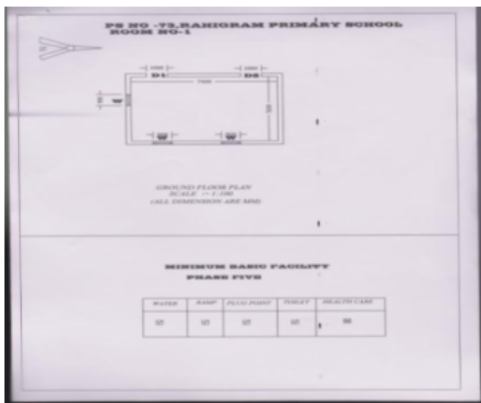

নির্বাচক নিবন্ধন আধিকারিকের স্বাক্ষর

Nazri Naksha

Google Map View

Polling Station Building Front View

Polling Station Front View

Cad View

Key MAP View

1 নাম : মনিকা ঘোষ স্বামীর নাম: সেন্টি ঘোষ বাড়ির নং : n0017 বয়স : 44 লিঙ্গ : মহিলা	GRZ2750461 ফটো উপলব্ধ	2 নাম : তুলসী ঘোষ স্বামীর নাম: বিনয়কুমার ঘোষ বাড়ির নং : n0018 বয়স : 76 লিঙ্গ : মহিলা	WB/10/067/006034 ফটো উপলব্ধ	3 নাম : সমীরকুমার ঘোষ পিতার নাম: অনুকুল ঘোষ বাড়ির নং : n0018 বয়স : 70 লিঙ্গ : পুরুষ	WB/10/067/006035 ফটো উপলব্ধ
4 নাম : কল্যাণী ঘোষ স্বামীর নাম: সমীরকুমার ঘোষ বাড়ির নং : n0018 বয়স : 67 লিঙ্গ : মহিলা	WB/10/067/006036 ফটো উপলব্ধ	5 নাম : অনিলকুমার ঘোষ পিতার নাম: রসরাজ ঘোষ বাড়ির নং : n0020 বয়স : 79 লিঙ্গ : পুরুষ	WB/10/067/006026 ফটো উপলব্ধ	6 নাম : অমলা ঘোষ স্বামীর নাম: অনিলকুমার ঘোষ বাড়ির নং : n0020 বয়স : 71 লিঙ্গ : মহিলা	WB/10/067/006027 ফটো উপলব্ধ
7 নাম : প্রশান্ত ঘোষ পিতার নাম: অনিলকুমার ঘোষ বাড়ির নং : n0020 বয়স : 52 লিঙ্গ : পুরুষ	WB/10/067/006028 ফটো উপলব্ধ	8 নাম : প্রভাতী ঘোষ স্বামীর নাম: প্রশান্ত ঘোষ বাড়ির নং : n0020 বয়স : 49 লিঙ্গ : মহিলা	GRZ2750388 ফটো উপলব্ধ	9 নাম : সুশান্ত কুমার ঘোষ পিতার নাম: অনিল কুমার ঘোষ বাড়ির নং : n0020 বয়স : 45 লিঙ্গ : পুরুষ	GRZ2750396 ফটো উপলব্ধ
10 নাম : অনিমা ঘোষ স্বামীর নাম: অসীত ঘোষ বাড়ির নং : n0022 বয়স : 46 লিঙ্গ : মহিলা	WB/10/067/006043 ফটো উপলব্ধ	11 নাম : মাখন ঘোষ পিতার নাম: অসীত ঘোষ বাড়ির নং : n0022 বয়স : 30 লিঙ্গ : পুরুষ	IJT1318948 ফটো উপলব্ধ	12 নাম : আল্পনা ঘোষ স্বামীর নাম: নিত্যানন্দ ঘোষ বাড়ির নং : n0024 বয়স : 58 লিঙ্গ : মহিলা	GRZ2750503 ফটো উপলব্ধ
13 নাম : দেবপ্রসাদ ঘোষ মায়ের নাম: আল্পনা ঘোষ বাড়ির নং : n0024 বয়স : 35 লিঙ্গ : পুরুষ	IJT1088640 ফটো উপলব্ধ	14 নাম : স্বপন কুমার ঘোষ পিতার নাম: কালাচাঁদ ঘোষ বাড়ির নং : n0025 বয়স : 61 লিঙ্গ : পুরুষ	WB/10/067/006051 ফটো উপলব্ধ	15 নাম : রাজনন্দিনি ঘোষ স্বামীর নাম: হরিকঙ্কর ঘোষ বাড়ির নং : n0001 বয়স : 81 লিঙ্গ : মহিলা	IJT1767680 ফটো উপলব্ধ
16 নাম : দৈবকী ঘোষ স্বামীর নাম: রামনারায়ন ঘোষ বাড়ির নং : n0002 বয়স : 66 লিঙ্গ : মহিলা	WB/10/067/006005 ফটো উপলব্ধ	17 নাম : মৌসুমী ঘোষ স্বামীর নাম: তাপস চন্দ্র ঘোষ বাড়ির নং : n0002 বয়স : 42 লিঙ্গ : মহিলা	GRZ2750552 ফটো উপলব্ধ	18 নাম : কাঞ্চন ঘোষ পিতার নাম: রামনারায়ণ ঘোষ বাড়ির নং : n0002 বয়স : 42 লিঙ্গ : পুরুষ	GRZ2750545 ফটো উপলব্ধ
19 নাম : বিষ্ণু ঘোষ পিতার নাম: বুদ্ধদেব ঘোষ বাড়ির নং : n0026 বয়স : 30 লিঙ্গ : পুরুষ	IJT1318955 ফটো উপলব্ধ	20 নাম : রুদ্রদেব ঘোষ পিতার নাম: শশধর ঘোষ বাড়ির নং : n0026 বয়স : 59 লিঙ্গ : পুরুষ	WB/10/067/006057 ফটো উপলব্ধ	21 নাম : লতিকা ঘোষ স্বামীর নাম: রুদ্রদেব ঘোষ বাড়ির নং : n0026 বয়স : 55 লিঙ্গ : মহিলা	WB/10/067/006058 ফটো উপলব্ধ
22 নাম : রামকৃষ্ণ ঘোষ পিতার নাম: রুদ্রদেব ঘোষ বাড়ির নং : n0026 বয়স : 36 লিঙ্গ : পুরুষ	IJT0939702 ফটো উপলব্ধ	23 নাম : হরেকৃষ্ণ ঘোষ পিতার নাম: রুদ্রদেব ঘোষ বাড়ির নং : n0026 বয়স : 34 লিঙ্গ : পুরুষ	IJT0939694 ফটো উপলব্ধ	24 নাম : সুলেখা ঘোষ স্বামীর নাম: জীতেন ঘোষ বাড়ির নং : n0028 বয়স : 56 লিঙ্গ : মহিলা	WB/10/067/006065 ফটো উপলব্ধ
25 নাম : প্রসেনজিত ঘোষ পিতার নাম: মিলন কুমার ঘোষ বাড়ির নং : n0029 বয়স : 36 লিঙ্গ : পুরুষ	GRZ3276441 ফটো উপলব্ধ	26 নাম : অধীরকুমার ঘোষ পিতার নাম: আনন্দ ঘোষ বাড়ির নং : n0030 বয়স : 57 লিঙ্গ : পুরুষ	WB/10/067/006066 ফটো উপলব্ধ	27 নাম : নিমাই চন্দ্র ঘোষ পিতার নাম: তপন কুমার ঘোষ বাড়ির নং : n0025 বয়স : 29 লিঙ্গ : পুরুষ	IJT1406123 ফটো উপলব্ধ
28 নাম : সাধনকুমার ঘোষ পিতার নাম: সুনীল ঘোষ বাড়ির নং : n0003 বয়স : 48 লিঙ্গ : পুরুষ	GRZ2750586 ফটো উপলব্ধ	29 নাম : অশোককুমার ঘোষ পিতার নাম: সুধাকর ঘোষ বাড়ির নং : n0004 বয়স : 66 লিঙ্গ : পুরুষ	WB/10/067/006008 ফটো উপলব্ধ	30 নাম : তাপসী ঘোষ স্বামীর নাম: নৃসিংহ ঘোষ বাড়ির নং : n0013 বয়স : 72 লিঙ্গ : মহিলা	WB/10/067/006017 ফটো উপলব্ধ