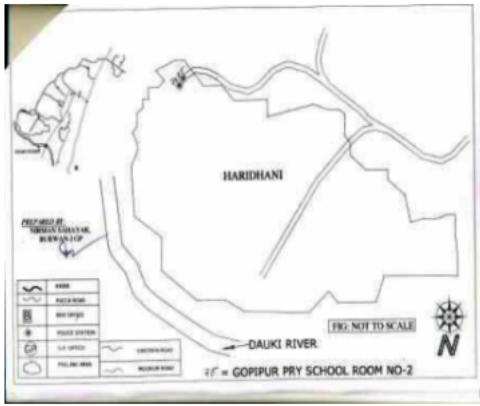

Nazri Naksha