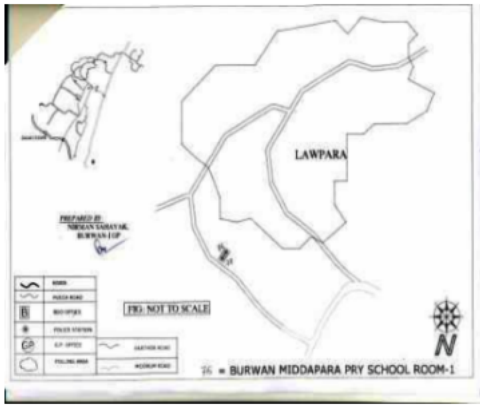

Nazri Naksha