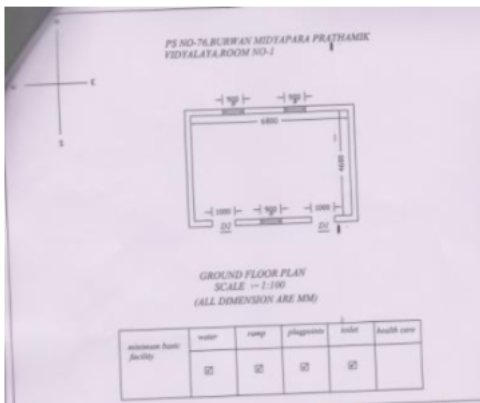

নির্বাচক নিবন্ধন আধিকারিকের স্বাক্ষর

Nazri Naksha

Google Map View

Polling Station Building Front View

Polling Station Front View

Cad View

Key MAP View

1 নাম : রসিমা বিবি স্বামীর নাম: মতলেব সেখ বাড়ির নং : n0091 বয়স : 91 লিঙ্গ : মহিলা ফটো উপলব্ধ	WB/10/067/153126	2 নাম : রওজাতুন সেখ স্বামীর নাম: লখু সেখ বাড়ির নং : n0091 বয়স : 61 লিঙ্গ : মহিলা ফটো উপলব্ধ	WB/10/067/153127	3 নাম : রজবারী সেখ মায়ের নাম: রওজাতুন বিবি বাড়ির নং : n0091 বয়স : 45 লিঙ্গ : পুরুষ ফটো উপলব্ধ	GRZ2825040
4 নাম : ফজেলা বিবি স্বামীর নাম: রজবারী সেখ বাড়ির নং : n0091 বয়স : 41 লিঙ্গ : মহিলা ফটো উপলব্ধ	IJT0941443	5 নাম : নূর আলম সেখ পিতার নাম: নূরসেদ সেখ বাড়ির নং : n0091 বয়স : 40 লিঙ্গ : পুরুষ ফটো উপলব্ধ	GRZ3231693	6 নাম : মুনকা বেগম স্বামীর নাম: নিফাত বাড়ির নং : n0031 বয়স : 45 লিঙ্গ : মহিলা ফটো উপলব্ধ	GRZ2825008
7 নাম : মহঃ আরিফ দেওয়ান পিতার নাম: বাক্কার দেওয়ান বাড়ির নং : n0031 বয়স : 29 লিঙ্গ : পুরুষ ফটো উপলব্ধ	IJT1406677	8 নাম : আমিরুল ইসলাম পিতার নাম: আব্দুল সইদ বাড়ির নং : n0032 বয়স : 73 লিঙ্গ : পুরুষ ফটো উপলব্ধ	WB/10/067/153085	9 নাম : সফিকুল ইসলাম পিতার নাম: আমিরুল ইসলাম বাড়ির নং : n0032 বয়স : 44 লিঙ্গ : পুরুষ ফটো উপলব্ধ	IJT0941716
10 নাম : রেহেনা বেগম স্বামীর নাম: সফিকুল ইসলাম বাড়ির নং : n0032 বয়স : 45 লিঙ্গ : মহিলা ফটো উপলব্ধ	IJT1090257	11 নাম : জাহেরা স্বামীর নাম: আমিরুল ইসলাম বাড়ির নং : n0032 বয়স : 63 লিঙ্গ : মহিলা ফটো উপলব্ধ	IJT1777937	12 নাম : হাজেরা বিবি স্বামীর নাম: ম রাসেদ হোসেন সেখ বাড়ির নং : n0053 বয়স : 66 লিঙ্গ : মহিলা ফটো উপলব্ধ	GRZ2825032
13 নাম : মন্টু সেখ পিতার নাম: মতলেব সেখ বাড়ির নং : n0044 বয়স : 53 লিঙ্গ : পুরুষ ফটো উপলব্ধ	WB/10/067/153120	14 নাম : আমিরুল বিবি স্বামীর নাম: আনারুল সেখ বাড়ির নং : n0104 বয়স : 38 লিঙ্গ : মহিলা ফটো উপলব্ধ	IJT0941385	15 নাম : মোসাম্মত সেরেমা খাতুন স্বামীর নাম: মহঃ সাহাজান সেখ বাড়ির নং : n0024 বয়স : 69 লিঙ্গ : মহিলা ফটো উপলব্ধ	WB/10/067/153140
16 নাম : মোহাম্মদ শাহেরজান সেখ পিতার নাম: সাহাজান সেখ বাড়ির নং : n0024 বয়স : 46 লিঙ্গ : পুরুষ ফটো উপলব্ধ	GRZ3150182	17 নাম : মসাম্মত কামরুন্নেসা বিবি স্বামীর নাম: মহঃ সেহেরজান সেখ বাড়ির নং : n0024 বয়স : 36 লিঙ্গ : মহিলা ফটো উপলব্ধ	IJT1320167	18 নাম : সহরবানু খাতুন স্বামীর নাম: মন্টু সেখ বাড়ির নং : n0004 বয়স : 50 লিঙ্গ : মহিলা ফটো উপলব্ধ	WB/10/067/153121
19 নাম : হিমদা খাতুন স্বামীর নাম: ফুলবস সেখ বাড়ির নং : n0025 বয়স : 73 লিঙ্গ : মহিলা ফটো উপলব্ধ	IJT2212405	20 নাম : আকতার সুলতানা স্বামীর নাম: নকুল সেখ বাড়ির নং : n0025 বয়স : 34 লিঙ্গ : মহিলা ফটো উপলব্ধ	IJT0941724	21 নাম : মহঃ গোকুল সেখ পিতার নাম: ফুলবস সেখ বাড়ির নং : n0025 বয়স : 31 লিঙ্গ : পুরুষ ফটো উপলব্ধ	IJT1320175
22 নাম : আনারকলি বেগম স্বামীর নাম: আব্দুল মুরসেলিম বাড়ির নং : n0025 বয়স : 38 লিঙ্গ : মহিলা ফটো উপলব্ধ	IJT0941773	23 নাম : বুল্টি বিবি স্বামীর নাম: বকুল সেখ বাড়ির নং : n0025 বয়স : 33 লিঙ্গ : মহিলা ফটো উপলব্ধ	IJT1320183	24 নাম : মহিমা বিবি স্বামীর নাম: আনারুল কেবির বাড়ির নং : n0039 বয়স : 74 লিঙ্গ : মহিলা ফটো উপলব্ধ	WB/10/067/153093
25 নাম : রবিউল ইসলাম পিতার নাম: আমিরুল কেবির বাড়ির নং : n0039 বয়স : 55 লিঙ্গ : পুরুষ ফটো উপলব্ধ	IJT2255834	26 নাম : ফেরদৌসি বেগম স্বামীর নাম: রবিউল ইসলাম বাড়ির নং : n0039 বয়স : 56 লিঙ্গ : মহিলা ফটো উপলব্ধ	WB/08/066/363045	27 নাম : নাদিরা ইয়াসমিন স্বামীর নাম: আবুল সরফরাজ বাড়ির নং : n0040 বয়স : 45 লিঙ্গ : মহিলা ফটো উপলব্ধ	GRZ2824902
28 নাম : আসিফ ইকবাল পিতার নাম: আবুল হাসনাদ বাড়ির নং : n0040 বয়স : 55 লিঙ্গ : পুরুষ ফটো উপলব্ধ	IJT0276311	29 নাম : হালিম সেখ পিতার নাম: জানে আলম সেখ বাড়ির নং : n0044 বয়স : 36 লিঙ্গ : পুরুষ ফটো উপলব্ধ	IJT0941708	30 নাম : ডালিম দেওয়ান পিতার নাম: আঃ রহিম দেওয়ান বাড়ির নং : n0011 বয়স : 36 লিঙ্গ : পুরুষ ফটো উপলব্ধ	IJT1170695