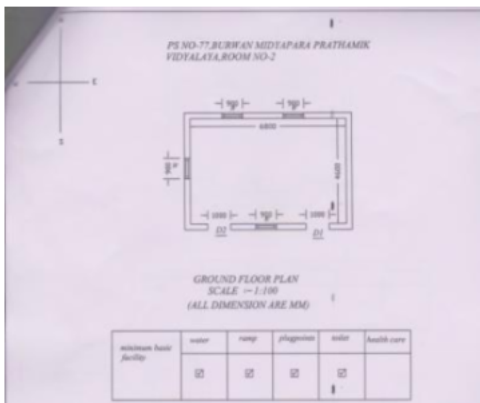

নির্বাচক নিবন্ধন আধিকারিকের স্বাক্ষর

Nazri Naksha

Google Map View

Polling Station Building Front View

Polling Station Front View

Cad View

Key MAP View

1 নাম : আল্লারাখি স্বামীর নাম: মঞ্জুর সেখ বাড়ির নং : n0062 বয়স : 53 লিঙ্গ : মহিলা ফটো উপলব্ধ	WB/10/067/210339	2 নাম : মনসুর সেখ পিতার নাম: মঞ্জুর সেখ বাড়ির নং : n0062 বয়স : 37 লিঙ্গ : পুরুষ ফটো উপলব্ধ	IJT1320423	3 নাম : আসাদুল সেখ পিতার নাম: মঞ্জুর সেখ বাড়ির নং : n0062 বয়স : 31 লিঙ্গ : পুরুষ ফটো উপলব্ধ	IJT1320415
4 নাম : শেফালী বিবি স্বামীর নাম: মেনাই সেখ বাড়ির নং : n0033 বয়স : 30 লিঙ্গ : মহিলা ফটো উপলব্ধ	IJT1406867	5 নাম : রেজিনা বিবি স্বামীর নাম: ওইব মঞ্জুর বাড়ির নং : n0118 বয়স : 38 লিঙ্গ : মহিলা ফটো উপলব্ধ	IJT1244755	6 নাম : লাল সেখ পিতার নাম: গাজল সেখ বাড়ির নং : n0125 বয়স : 46 লিঙ্গ : পুরুষ ফটো উপলব্ধ	IJT0862557
7 নাম : কেরেসা খাতুন স্বামীর নাম: ইসরাইল দেওয়ান বাড়ির নং : n0005 বয়স : 63 লিঙ্গ : মহিলা ফটো উপলব্ধ	WB/10/067/153192	8 নাম : ফরিদ দেওয়ান পিতার নাম: ইসরাইল দেওয়ান বাড়ির নং : n0005 বয়স : 41 লিঙ্গ : পুরুষ ফটো উপলব্ধ	GRZ3231040	9 নাম : বেদানা বিবি স্বামীর নাম: ফরিদ দেওয়ান বাড়ির নং : n0005 বয়স : 39 লিঙ্গ : মহিলা ফটো উপলব্ধ	IJT0941963
10 নাম : মাসুদ দেওয়ান মায়ের নাম: কেরেসা বিবি বাড়ির নং : n0005 বয়স : 35 লিঙ্গ : পুরুষ ফটো উপলব্ধ	IJT1089887	11 নাম : নজরুল ইসলাম পিতার নাম: দিনদার হোসেন বাড়ির নং : n0021 বয়স : 55 লিঙ্গ : পুরুষ ফটো উপলব্ধ	WB/10/067/153389	12 নাম : শরিয়া ইয়াসমিন স্বামীর নাম: নজরুল ইসলাম বাড়ির নং : n0021 বয়স : 46 লিঙ্গ : মহিলা ফটো উপলব্ধ	GRZ1312446
13 নাম : ডালিয়া খাতুন স্বামীর নাম: আব্দুল আলিম সেখ বাড়ির নং : n0037 বয়স : 37 লিঙ্গ : মহিলা ফটো উপলব্ধ	GRZ3287067	14 নাম : দাউদ সেখ পিতার নাম: ইরফান সেখ বাড়ির নং : n0040 বয়স : 33 লিঙ্গ : পুরুষ ফটো উপলব্ধ	IJT1170927	15 নাম : আসরাফুল সেখ পিতার নাম: ইয়া খান সেখ বাড়ির নং : n0040 বয়স : 37 লিঙ্গ : পুরুষ ফটো উপলব্ধ	GRZ3231032
16 নাম : মজেরা বিবি স্বামীর নাম: ইরফান সেখ বাড়ির নং : n0040 বয়স : 78 লিঙ্গ : মহিলা ফটো উপলব্ধ	GRZ3150224	17 নাম : ভানু বিবি স্বামীর নাম: আতাহার সেখ বাড়ির নং : n0111 বয়স : 96 লিঙ্গ : মহিলা ফটো উপলব্ধ	GRZ3150208	18 নাম : রশনি খাতুন সেখ স্বামীর নাম: নওশাদ সেখ বাড়ির নং : n0122 বয়স : 56 লিঙ্গ : মহিলা ফটো উপলব্ধ	WB/10/067/153289
19 নাম : ফুলবাবু সেখ পিতার নাম: নওসাদ সেখ বাড়ির নং : n0122 বয়স : 40 লিঙ্গ : পুরুষ ফটো উপলব্ধ	IJT0942243	20 নাম : নাজমা খাতুন স্বামীর নাম: নাসির উদ্দিন বাড়ির নং : n0122 বয়স : 34 লিঙ্গ : মহিলা ফটো উপলব্ধ	IJT0942250	21 নাম : সায়রাবানু বিবি স্বামীর নাম: বজল সেখ বাড়ির নং : n0072 বয়স : 66 লিঙ্গ : মহিলা ফটো উপলব্ধ	GRZ2472017
22 নাম : তফিজা খাতুন স্বামীর নাম: কিসমত সেখ বাড়ির নং : n0072 বয়স : 37 লিঙ্গ : মহিলা ফটো উপলব্ধ	IJT1089937	23 নাম : লালবানু বিবি সেখ স্বামীর নাম: ফুলচাঁদ সেখ বাড়ির নং : n0072 বয়স : 61 লিঙ্গ : মহিলা ফটো উপলব্ধ	WB/10/067/153283	24 নাম : সারজিনা বিবি স্বামীর নাম: সেনু সেখ বাড়ির নং : n0102 বয়স : 32 লিঙ্গ : মহিলা ফটো উপলব্ধ	IJT1320621
25 নাম : আসমা বিবি স্বামীর নাম: মুনরুদ্দিন সেখ বাড়ির নং : n0106 বয়স : 63 লিঙ্গ : মহিলা ফটো উপলব্ধ	WB/10/067/153231	26 নাম : জালেমা বিবি স্বামীর নাম: সেরমান সেখ বাড়ির নং : n0107 বয়স : 66 লিঙ্গ : মহিলা ফটো উপলব্ধ	GRZ2825776	27 নাম : হারা বিবি স্বামীর নাম: কামালউদ্দিন সেখ বাড়ির নং : n0107 বয়স : 37 লিঙ্গ : মহিলা ফটো উপলব্ধ	IJT0862466
28 নাম : নাদিরা খাতুন স্বামীর নাম: তৈয়ব সেখ বাড়ির নং : n0102 বয়স : 31 লিঙ্গ : মহিলা ফটো উপলব্ধ	IJT1474733	29 নাম : তমাই সেখ পিতার নাম: সেরু সেখ বাড়ির নং : n0102 বয়স : 66 লিঙ্গ : পুরুষ ফটো উপলব্ধ	GRZ1312545	30 নাম : সেনু সেখ পিতার নাম: তমাই সেখ বাড়ির নং : n0102 বয়স : 36 লিঙ্গ : পুরুষ ফটো উপলব্ধ	IJT1171040