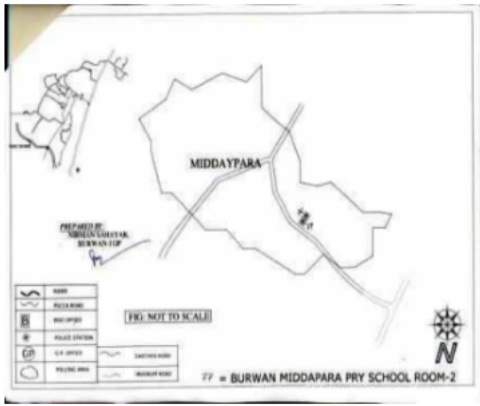

Nazri Naksha