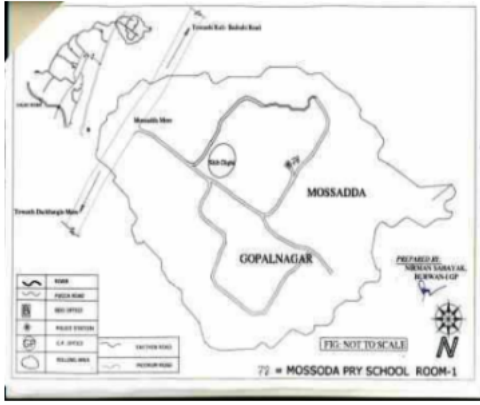

Nazri Naksha