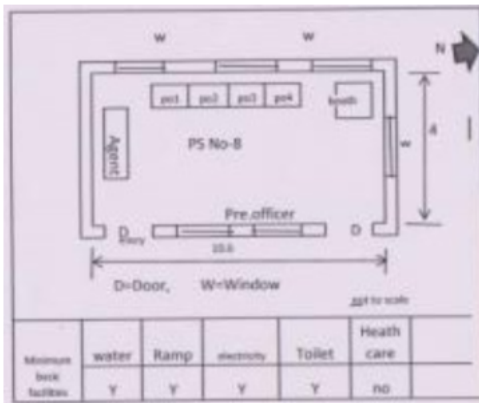

নির্বাচক নিবন্ধন আধিকারিকের স্বাক্ষর

Nazri Naksha

Google Map View

Polling Station Building Front View

Polling Station Front View

Cad View

Key MAP View

1 নাম : সুমিত্রা (মন্ডল)দাস স্বামীর নাম: শামল দাস বাড়ির নং : N0042 বয়স : 27 লিঙ্গ : মহিলা	IJT1528686 ফটো উপলব্ধ	2 নাম : গৌর গড়াই পিতার নাম: কালীপদ গড়াই বাড়ির নং : n0051 বয়স : 69 লিঙ্গ : পুরুষ	WB/10/067/102001 ফটো উপলব্ধ	3 নাম : দীপালী গড়াই স্বামীর নাম: গৌর গড়াই বাড়ির নং : n0051 বয়স : 61 লিঙ্গ : মহিলা	WB/10/067/102002 ফটো উপলব্ধ
4 নাম : সন্দীপ গড়াই পিতার নাম: গৌর গড়াই বাড়ির নং : n0051 বয়স : 42 লিঙ্গ : পুরুষ	GRZ3141744 ফটো উপলব্ধ	5 নাম : অম্বিকা গড়াই স্বামীর নাম: সন্দীপ গড়াই বাড়ির নং : n0051 বয়স : 34 লিঙ্গ : মহিলা	IJT1056332 ফটো উপলব্ধ	6 নাম : রাজকুমার গড়াই পিতার নাম: ক্ষুদিরাম গড়াই বাড়ির নং : n0052 বয়স : 61 লিঙ্গ : পুরুষ	WB/10/067/102005 ফটো উপলব্ধ
7 নাম : প্রসাদী গড়াই স্বামীর নাম: রাজকুমার গড়াই বাড়ির নং : n0052 বয়স : 52 লিঙ্গ : মহিলা	WB/10/067/102007 ফটো উপলব্ধ	8 নাম : বিশ্বজিৎ গড়াই পিতার নাম: রাজকুমার গড়াই বাড়ির নং : n0052 বয়স : 32 লিঙ্গ : পুরুষ	IJT1296854 ফটো উপলব্ধ	9 নাম : প্রসেনজিৎ গড়াই পিতার নাম: রাজকুমার গড়াই বাড়ির নং : n0052 বয়স : 30 লিঙ্গ : পুরুষ	IJT1296862 ফটো উপলব্ধ
10 নাম : সুপ্রিয়া গড়াই স্বামীর নাম: প্রদীপ কুমার গড়াই বাড়ির নং : এন0051 বয়স : 28 লিঙ্গ : মহিলা	RSR1731520 ফটো উপলব্ধ	11 নাম : প্রদীপ কুমার গড়াই পিতার নাম: গৌর চন্দ্র গড়াই বাড়ির নং : এন0051 বয়স : 38 লিঙ্গ : পুরুষ	GRZ3080389 ফটো উপলব্ধ	12 নাম : শান্ত গড়াই স্বামীর নাম: বিশ্বজিৎ গড়াই বাড়ির নং : এন0052 বয়স : 31 লিঙ্গ : মহিলা	IJT1657964 ফটো উপলব্ধ
13 নাম : সন্তু ঘোষ পিতার নাম: সুন্দেব ঘোষ বাড়ির নং : এন0056 বয়স : 21 লিঙ্গ : পুরুষ	IJT2153989 ফটো উপলব্ধ	14 নাম : অর্পিতা মন্ডল পিতার নাম: অর্পূর্ব মন্ডল বাড়ির নং : এন0091 বয়স : 21 লিঙ্গ : মহিলা	IJT2115723 ফটো উপলব্ধ	15 নাম : মিলি ঘোষ পিতার নাম: বৃন্দেব ঘোষ বাড়ির নং : এন0056 বয়স : 21 লিঙ্গ : মহিলা	IJT2119998 ফটো উপলব্ধ
16 নাম : সুনীলকুমার ঘোষ পিতার নাম: কানাইলাল ঘোষ বাড়ির নং : n0053 বয়স : 61 লিঙ্গ : পুরুষ	WB/10/067/102009 ফটো উপলব্ধ	17 নাম : বিনয় ঘোষ পিতার নাম: কানাইলাল ঘোষ বাড়ির নং : n0054 বয়স : 67 লিঙ্গ : পুরুষ	WB/10/067/102013 ফটো উপলব্ধ	18 নাম : ভোগবতী ঘোষ স্বামীর নাম: বিনয় ঘোষ বাড়ির নং : n0054 বয়স : 64 লিঙ্গ : মহিলা	WB/10/067/102014 ফটো উপলব্ধ
19 নাম : মথুরা প্রসাদ ঘোষ পিতার নাম: বিনয় ঘোষ বাড়ির নং : n0054 বয়স : 43 লিঙ্গ : পুরুষ	GRZ2800506 ফটো উপলব্ধ	20 নাম : কাকলি মণ্ডল স্বামীর নাম: অর্পূর্ব মণ্ডল বাড়ির নং : n0054 বয়স : 45 লিঙ্গ : মহিলা	GRZ2800522 ফটো উপলব্ধ	21 নাম : তৃপ্তি ঘোষ স্বামীর নাম: মথুরাপ্রসাদ ঘোষ বাড়ির নং : n0054 বয়স : 34 লিঙ্গ : মহিলা	IJT1214139 ফটো উপলব্ধ
22 নাম : সুর্য্য দেব ঘোষ পিতার নাম: প্রফুল্ল ঘোষ বাড়ির নং : n0055 বয়স : 48 লিঙ্গ : পুরুষ	GRZ2800472 ফটো উপলব্ধ	23 নাম : চিত্তামনি ঘোষ স্বামীর নাম: সুর্য্য দেব ঘোষ বাড়ির নং : n0055 বয়স : 46 লিঙ্গ : মহিলা	GRZ2800480 ফটো উপলব্ধ	24 নাম : চন্দ্রদেব ঘোষ পিতার নাম: প্রফুল্ল ঘোষ বাড়ির নং : n0055 বয়স : 42 লিঙ্গ : পুরুষ	GRZ2800498 ফটো উপলব্ধ
25 নাম : রাজলক্ষী ঘোষ পিতার নাম: চন্দ্রদেব ঘোষ বাড়ির নং : n0055 বয়স : 40 লিঙ্গ : মহিলা	GRZ3226883 ফটো উপলব্ধ	26 নাম : তুফান ঘোষ পিতার নাম: চন্দ্রদেব ঘোষ বাড়ির নং : এন0055 বয়স : 21 লিঙ্গ : পুরুষ	IJT2178408 ফটো উপলব্ধ	27 নাম : বৃন্দেব ঘোষ পিতার নাম: নিত্য গৌপাল ঘোষ বাড়ির নং : n0056 বয়স : 51 লিঙ্গ : পুরুষ	WB/10/067/102017 ফটো উপলব্ধ
28 নাম : ছবি ঘোষ স্বামীর নাম: বৃন্দেব ঘোষ বাড়ির নং : n0056 বয়স : 45 লিঙ্গ : মহিলা	GRZ2800530 ফটো উপলব্ধ	29 নাম : সুন্দেব ঘোষ পিতার নাম: নিত্য গৌপাল ঘোষ বাড়ির নং : n0056 বয়স : 49 লিঙ্গ : পুরুষ	WB/10/067/102018 ফটো উপলব্ধ	30 নাম : মুনমুন ঘোষ স্বামীর নাম: সুন্দেব ঘোষ বাড়ির নং : n0056 বয়স : 31 লিঙ্গ : মহিলা	GRZ2448231 ফটো উপলব্ধ