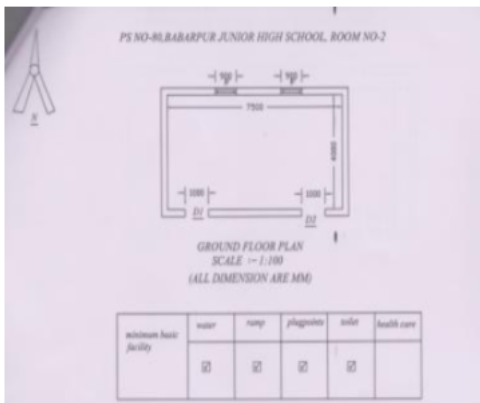

নির্বাচক নিবন্ধন আধিকারিকের স্বাক্ষর

Nazri Naksha

Google Map View

Polling Station Building Front View

Polling Station Front View

Cad View

Key MAP View

1 নাম : হেনা খাতুন পিতার নাম : একিন সেখ বাড়ির নং : এন0093 বয়স : 37 লিঙ্গ : মহিলা	IJT1402395 ফটো উপলব্ধ	2 নাম : মানুয়ার হোসেন পিতার নাম : মাহবুবুল হক বাড়ির নং : n0070 বয়স : 33 লিঙ্গ : পুরুষ	IJT1321777 ফটো উপলব্ধ	3 নাম : বানু বিবি স্বামীর নাম : চাঁদ সেখ বাড়ির নং : n0070 বয়স : 43 লিঙ্গ : মহিলা	GRZ3231743 ফটো উপলব্ধ
4 নাম : হালিমা বিবি পিতার নাম : হালিম সেখ বাড়ির নং : n0070 বয়স : 47 লিঙ্গ : মহিলা	IJT1321785 ফটো উপলব্ধ	5 নাম : সোহাগি বিবি সেখ স্বামীর নাম : আব্দুল কেবির সেখ বাড়ির নং : n0093 বয়স : 66 লিঙ্গ : মহিলা	WB/10/067/159724 ফটো উপলব্ধ	6 নাম : জানে আলম পিতার নাম : মশেহুদুল হক বাড়ির নং : n0078 বয়স : 43 লিঙ্গ : পুরুষ	GRZ3231669 ফটো উপলব্ধ
7 নাম : রূপালী খাতুন স্বামীর নাম : জানাই সেখ বাড়ির নং : n0066 বয়স : 42 লিঙ্গ : মহিলা	IJT0944462 ফটো উপলব্ধ	8 নাম : লিলুফা বিবি স্বামীর নাম : সাইফুল সেখ বাড়ির নং : n0101 বয়স : 31 লিঙ্গ : মহিলা	IJT1407394 ফটো উপলব্ধ	9 নাম : মানিকজান বিবি স্বামীর নাম : ইমাম সেখ বাড়ির নং : n0053 বয়স : 77 লিঙ্গ : মহিলা	GRZ2830677 ফটো উপলব্ধ
10 নাম : জানাই সেখ পিতার নাম : কলিমুদ্দিন সেখ বাড়ির নং : n0066 বয়স : 49 লিঙ্গ : পুরুষ	IJT0863340 ফটো উপলব্ধ	11 নাম : আলমগীর সেখ পিতার নাম : ইমাম সেখ বাড়ির নং : n0053 বয়স : 39 লিঙ্গ : পুরুষ	GRZ3085743 ফটো উপলব্ধ	12 নাম : সানারুল সেখ পিতার নাম : ইমাম সেখ বাড়ির নং : n0053 বয়স : 44 লিঙ্গ : পুরুষ	IJT2024503 ফটো উপলব্ধ
13 নাম : সবুরা বিবি স্বামীর নাম : আব্দুল আলিম সেখ বাড়ির নং : n0142 বয়স : 32 লিঙ্গ : মহিলা	IJT1350511 ফটো উপলব্ধ	14 নাম : গোলাম মহবুব পিতার নাম : মরহুম আনিসর রহমান বাড়ির নং : n0005 বয়স : 27 লিঙ্গ : পুরুষ	IJT1544022 ফটো উপলব্ধ	15 নাম : মাসুদা বিবি স্বামীর নাম : মনিরুল সেখ বাড়ির নং : n0012 বয়স : 50 লিঙ্গ : মহিলা	GRZ2475754 ফটো উপলব্ধ
16 নাম : সেখ মনিরুল পিতার নাম : গোলাম বারি সেখ বাড়ির নং : n0012 বয়স : 54 লিঙ্গ : পুরুষ	IJT1762509 ফটো উপলব্ধ	17 নাম : মেহেন্নেকা বিবি স্বামীর নাম : গোলাম বারি সেখ বাড়ির নং : n0012 বয়স : 79 লিঙ্গ : মহিলা	GRZ2475747 ফটো উপলব্ধ	18 নাম : রিম্পা বিবি স্বামীর নাম : আজহার হোসেন বাড়ির নং : n0137 বয়স : 34 লিঙ্গ : মহিলা	IJT1171560 ফটো উপলব্ধ
19 নাম : সাহিবুল সেখ পিতার নাম : মজিবর রহমান বাড়ির নং : n0135 বয়স : 34 লিঙ্গ : পুরুষ	IJT1091644 ফটো উপলব্ধ	20 নাম : লালমহম্মদ সেখ পিতার নাম : সালেহুদ্দিন আহম্মদ সেখ বাড়ির নং : n0125 বয়স : 56 লিঙ্গ : পুরুষ	IJT1321587 ফটো উপলব্ধ	21 নাম : সের আলি সেখ পিতার নাম : নুর মহাম্মদ সেখ বাড়ির নং : n0123 বয়স : 34 লিঙ্গ : পুরুষ	IJT1172089 ফটো উপলব্ধ
22 নাম : খুসি বিবি স্বামীর নাম : সের আলি সেখ বাড়ির নং : n0122 বয়স : 35 লিঙ্গ : মহিলা	IJT0944207 ফটো উপলব্ধ	23 নাম : রূপালী বিবি স্বামীর নাম : রবিউল সেখ বাড়ির নং : n0093 বয়স : 37 লিঙ্গ : মহিলা	IJT0944033 ফটো উপলব্ধ	24 নাম : আমিনা বিবি স্বামীর নাম : মফিজুল সেখ বাড়ির নং : n0093 বয়স : 35 লিঙ্গ : মহিলা	IJT0944041 ফটো উপলব্ধ
25 নাম : হাসনা বানু খাতুন স্বামীর নাম : মিনারুল সেখ বাড়ির নং : n0093 বয়স : 34 লিঙ্গ : মহিলা	IJT1245414 ফটো উপলব্ধ	26 নাম : মোসলিমা বিবি স্বামীর নাম : আনিসর রহমান সোহ্লা বাড়ির নং : n0005 বয়স : 56 লিঙ্গ : মহিলা	WB/10/067/159152 ফটো উপলব্ধ	27 নাম : হাসিনা বানু খাতুন পিতার নাম : আনিসর রহমান বাড়ির নং : n0005 বয়স : 36 লিঙ্গ : মহিলা	IJT1091016 ফটো উপলব্ধ
28 নাম : গোলাম মুর্শিদ পিতার নাম : আনিসর রহমান বাড়ির নং : n0005 বয়স : 32 লিঙ্গ : পুরুষ	IJT1171545 ফটো উপলব্ধ	29 নাম : সাবনুর বিবি পিতার নাম : নিমবারি সেখ বাড়ির নং : n0101 বয়স : 61 লিঙ্গ : মহিলা	WB/10/067/159492 ফটো উপলব্ধ	30 নাম : সাইফুল সেখ স্বামীর নাম : সাবনুর বিবি বাড়ির নং : n0101 বয়স : 37 লিঙ্গ : পুরুষ	IJT0944249 ফটো উপলব্ধ