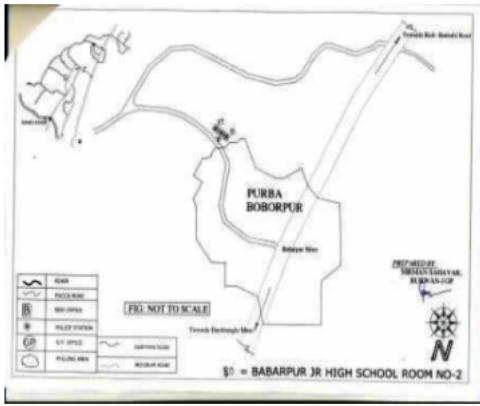

Nazri Naksha