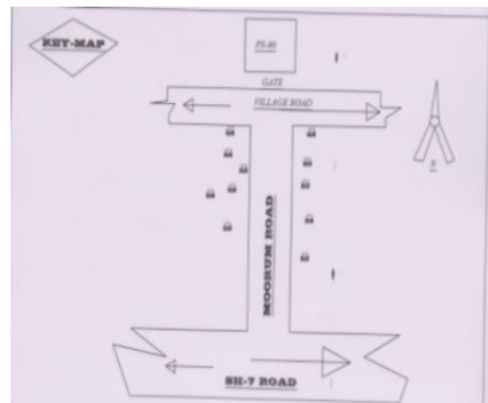

নির্বাচক নিবন্ধন আধিকারিকের স্বাক্ষর

Nazri Naksha

Google Map View

Polling Station Building Front View

Polling Station Front View

Cad View

Key MAP View

1 নাম : হেনা খাতুন পিতার নাম : একিন সেখ বাড়ির নং : এন0093 বয়স : 37 লিঙ্গ : মহিলা	IJT1402395 ফটো উপলব্ধ	2 নাম : মানুয়ার হোসেন পিতার নাম : মাহবুবুল হক বাড়ির নং : n0070 বয়স : 33 লিঙ্গ : পুরুষ	IJT1321777 ফটো উপলব্ধ	3 নাম : বানু বিবি স্বামীর নাম : চাঁদ সেখ বাড়ির নং : n0070 বয়স : 43 লিঙ্গ : মহিলা	GRZ3231743 ফটো উপলব্ধ
4 নাম : হালিমা বিবি পিতার নাম : হালিম সেখ বাড়ির নং : n0070 বয়স : 47 লিঙ্গ : মহিলা	IJT1321785 ফটো উপলব্ধ	5 নাম : সোহাগি বিবি সেখ স্বামীর নাম : আব্দুল কেবির সেখ বাড়ির নং : n0093 বয়স : 66 লিঙ্গ : মহিলা	WB/10/067/159724 ফটো উপলব্ধ	6 নাম : জানে আলম পিতার নাম : মশেহুদুল হক বাড়ির নং : n0078 বয়স : 43 লিঙ্গ : পুরুষ	GRZ3231669 ফটো উপলব্ধ
7 নাম : রূপালী খাতুন স্বামীর নাম : জানাই সেখ বাড়ির নং : n0066 বয়স : 42 লিঙ্গ : মহিলা	IJT0944462 ফটো উপলব্ধ	8 নাম : লিলুফা বিবি স্বামীর নাম : সাইফুল সেখ বাড়ির নং : n0101 বয়স : 31 লিঙ্গ : মহিলা	IJT1407394 ফটো উপলব্ধ	9 নাম : মানিকজান বিবি স্বামীর নাম : ইমাম সেখ বাড়ির নং : n0053 বয়স : 77 লিঙ্গ : মহিলা	GRZ2830677 ফটো উপলব্ধ
10 নাম : জানাই সেখ পিতার নাম : কলিমুদ্দিন সেখ বাড়ির নং : n0066 বয়স : 49 লিঙ্গ : পুরুষ	IJT0863340 ফটো উপলব্ধ	11 নাম : আলমগীর সেখ পিতার নাম : ইমাম সেখ বাড়ির নং : n0053 বয়স : 39 লিঙ্গ : পুরুষ	GRZ3085743 ফটো উপলব্ধ	12 নাম : সানারুল সেখ পিতার নাম : ইমাম সেখ বাড়ির নং : n0053 বয়স : 44 লিঙ্গ : পুরুষ	IJT2024503 ফটো উপলব্ধ
13 নাম : সবুরা বিবি স্বামীর নাম : আব্দুল আলিম সেখ বাড়ির নং : n0142 বয়স : 32 লিঙ্গ : মহিলা	IJT1350511 ফটো উপলব্ধ	14 নাম : গোলাম মহবুব পিতার নাম : মরহুম আনিসর রহমান বাড়ির নং : n0005 বয়স : 27 লিঙ্গ : পুরুষ	IJT1544022 ফটো উপলব্ধ	15 নাম : মাসুদা বিবি স্বামীর নাম : মনিরুল সেখ বাড়ির নং : n0012 বয়স : 50 লিঙ্গ : মহিলা	GRZ2475754 ফটো উপলব্ধ
16 নাম : সেখ মনিরুল পিতার নাম : গোলাম বারি সেখ বাড়ির নং : n0012 বয়স : 54 লিঙ্গ : পুরুষ	IJT1762509 ফটো উপলব্ধ	17 নাম : মেহেন্নেকা বিবি স্বামীর নাম : গোলাম বারি সেখ বাড়ির নং : n0012 বয়স : 79 লিঙ্গ : মহিলা	GRZ2475747 ফটো উপলব্ধ	18 নাম : রিম্পা বিবি স্বামীর নাম : আজহার হোসেন বাড়ির নং : n0137 বয়স : 34 লিঙ্গ : মহিলা	IJT1171560 ফটো উপলব্ধ
19 নাম : সাহিবুল সেখ পিতার নাম : মজিবর রহমান বাড়ির নং : n0135 বয়স : 34 লিঙ্গ : পুরুষ	IJT1091644 ফটো উপলব্ধ	20 নাম : লালমহম্মদ সেখ পিতার নাম : সালেহুদ্দিন আহম্মদ সেখ বাড়ির নং : n0125 বয়স : 56 লিঙ্গ : পুরুষ	IJT1321587 ফটো উপলব্ধ	21 নাম : সের আলি সেখ পিতার নাম : নুর মহাম্মদ সেখ বাড়ির নং : n0123 বয়স : 34 লিঙ্গ : পুরুষ	IJT1172089 ফটো উপলব্ধ
22 নাম : খুসি বিবি স্বামীর নাম : সের আলি সেখ বাড়ির নং : n0122 বয়স : 35 লিঙ্গ : মহিলা	IJT0944207 ফটো উপলব্ধ	23 নাম : রূপালী বিবি স্বামীর নাম : রবিউল সেখ বাড়ির নং : n0093 বয়স : 37 লিঙ্গ : মহিলা	IJT0944033 ফটো উপলব্ধ	24 নাম : আমিনা বিবি স্বামীর নাম : মফিজুল সেখ বাড়ির নং : n0093 বয়স : 35 লিঙ্গ : মহিলা	IJT0944041 ফটো উপলব্ধ
25 নাম : হাসনা বানু খাতুন স্বামীর নাম : মিনারুল সেখ বাড়ির নং : n0093 বয়স : 34 লিঙ্গ : মহিলা	IJT1245414 ফটো উপলব্ধ	26 নাম : মোসলিমা বিবি স্বামীর নাম : আনিসর রহমান সোহ্লা বাড়ির নং : n0005 বয়স : 56 লিঙ্গ : মহিলা	WB/10/067/159152 ফটো উপলব্ধ	27 নাম : হাসিনা বানু খাতুন পিতার নাম : আনিসর রহমান বাড়ির নং : n0005 বয়স : 36 লিঙ্গ : মহিলা	IJT1091016 ফটো উপলব্ধ
28 নাম : গোলাম মুর্শিদ পিতার নাম : আনিসর রহমান বাড়ির নং : n0005 বয়স : 32 লিঙ্গ : পুরুষ	IJT1171545 ফটো উপলব্ধ	29 নাম : সাবনুর বিবি পিতার নাম : নিমবারি সেখ বাড়ির নং : n0101 বয়স : 61 লিঙ্গ : মহিলা	WB/10/067/159492 ফটো উপলব্ধ	30 নাম : সাইফুল সেখ স্বামীর নাম : সাবনুর বিবি বাড়ির নং : n0101 বয়স : 37 লিঙ্গ : পুরুষ	IJT0944249 ফটো উপলব্ধ