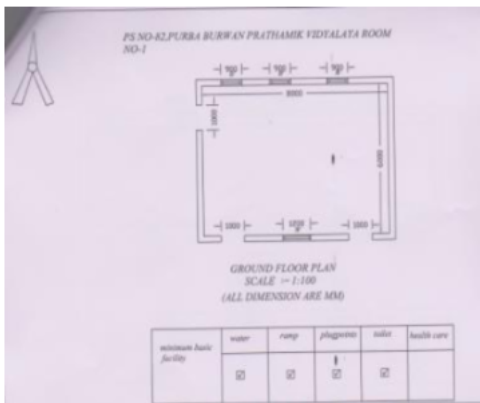

নির্বাচক নিবন্ধন আধিকারিকের স্বাক্ষর

Nazri Naksha

Google Map View

Polling Station Building Front View

Polling Station Front View

Cad View

Key MAP View

1	WB/10/067/147280	নাম : সিরাজুল করিম পিতার নাম : আলি ইমাম বাড়ির নং : n0015 বয়স : 74 লিঙ্গ : পুরুষ	ফটো উপলব্ধ	2	WB/10/067/147281	নাম : মমতাজ বেগম স্বামীর নাম : সিরাজুল করিম বাড়ির নং : n0015 বয়স : 68 লিঙ্গ : মহিলা	ফটো উপলব্ধ	3	IJT1407766	নাম : শবণম রিয়াজ পিতার নাম : সিরাজুল করিম বাড়ির নং : n0015 বয়স : 29 লিঙ্গ : মহিলা	ফটো উপলব্ধ
4	GRZ1595156	নাম : মেহেরুন বিবি স্বামীর নাম : জামাল সেখ বাড়ির নং : n0052 বয়স : 48 লিঙ্গ : মহিলা	ফটো উপলব্ধ	5	GRZ2822559	নাম : ইসমোতারা বেগম স্বামীর নাম : মনিরুল আলম বাড়ির নং : n0055 বয়স : 47 লিঙ্গ : মহিলা	ফটো উপলব্ধ	6	WB/10/067/147335	নাম : কামরুন বিবি স্বামীর নাম : যবু সেখ বাড়ির নং : n0039 বয়স : 76 লিঙ্গ : মহিলা	ফটো উপলব্ধ
7	IJT1407931	নাম : রাজীব সেখ পিতার নাম : আজাদ সেখ বাড়ির নং : n0039 বয়স : 29 লিঙ্গ : পুরুষ	ফটো উপলব্ধ	8	GRZ2822856	নাম : পিটু সেখ পিতার নাম : যবু সেখ বাড়ির নং : n0039 বয়স : 53 লিঙ্গ : পুরুষ	ফটো উপলব্ধ	9	IJT1041631	নাম : চম্পা খাতুন স্বামীর নাম : পিটু সেখ বাড়ির নং : n0039 বয়স : 35 লিঙ্গ : মহিলা	ফটো উপলব্ধ
10	GRZ1312289	নাম : লাল মিঞা পিতার নাম : ফজলে রহিম বাড়ির নং : n0020 বয়স : 58 লিঙ্গ : পুরুষ	ফটো উপলব্ধ	11	GRZ1312271	নাম : মমতাজ বিবি স্বামীর নাম : লালমিঞা বাড়ির নং : n0020 বয়স : 55 লিঙ্গ : মহিলা	ফটো উপলব্ধ	12	IJT1092204	নাম : নাসির মিঞা পিতার নাম : লাল মিঞা বাড়ির নং : n0020 বয়স : 34 লিঙ্গ : মহিলা	ফটো উপলব্ধ
13	IJT1322668	নাম : দিলচাঁদ মিঞা পিতার নাম : লাল মিঞা বাড়ির নং : n0020 বয়স : 30 লিঙ্গ : পুরুষ	ফটো উপলব্ধ	14	GRZ3084860	নাম : সামিমা বেগম স্বামীর নাম : বজলে এহিয়া খোন্দেকার বাড়ির নং : n0046 বয়স : 48 লিঙ্গ : মহিলা	ফটো উপলব্ধ	15	IJT1476464	নাম : মেহের সেখ পিতার নাম : তহিদ সেখ বাড়ির নং : n0033 বয়স : 30 লিঙ্গ : পুরুষ	ফটো উপলব্ধ
16	IJT0943035	নাম : মহিমা বিবি স্বামীর নাম : চাঁদ মহম্মদ সেখ বাড়ির নং : n0163 বয়স : 39 লিঙ্গ : মহিলা	ফটো উপলব্ধ	17	GRZ1311794	নাম : সিরাজুল মলিক স্বামীর নাম : সিরাজুল আলম বাড়ির নং : n0015 বয়স : 45 লিঙ্গ : মহিলা	ফটো উপলব্ধ	18	FGN1525476	নাম : বেনজির আলম স্বামীর নাম : বাসারুল আলম বাড়ির নং : n0062 বয়স : 43 লিঙ্গ : মহিলা	ফটো উপলব্ধ
19	IJT2198950	নাম : সাহরিয়ার আলম পিতার নাম : বাসারুল আলম বাড়ির নং : এন0062 বয়স : 22 লিঙ্গ : পুরুষ	ফটো উপলব্ধ	20	IJT1041649	নাম : টিটন সেখ পিতার নাম : জবু সেখ বাড়ির নং : n0039 বয়স : 41 লিঙ্গ : পুরুষ	ফটো উপলব্ধ	21	WB/10/067/147337	নাম : রসবাবিবি বেগম স্বামীর নাম : আজাদ সেখ বাড়ির নং : n0039 বয়স : 56 লিঙ্গ : মহিলা	ফটো উপলব্ধ
22	WB/10/067/147336	নাম : আজাদ সেখ পিতার নাম : যবু সেখ বাড়ির নং : n0039 বয়স : 58 লিঙ্গ : পুরুষ	ফটো উপলব্ধ	23	GRZ2822500	নাম : আব্বাসীবিবি স্বামীর নাম : আব্বাস রহিম বাড়ির নং : n0058 বয়স : 43 লিঙ্গ : মহিলা	ফটো উপলব্ধ	24	GRZ1312586	নাম : তহিদ সেখ পিতার নাম : ওহিদ সেখ বাড়ির নং : n0033 বয়স : 58 লিঙ্গ : পুরুষ	ফটো উপলব্ধ
25	WB/10/067/147383	নাম : মালোদাবিবি স্বামীর নাম : মসলিম সেখ বাড়ির নং : n0033 বয়স : 57 লিঙ্গ : মহিলা	ফটো উপলব্ধ	26	GRZ3149234	নাম : মসলিম সেখ পিতার নাম : ওহিদ সেখ বাড়ির নং : n0033 বয়স : 61 লিঙ্গ : পুরুষ	ফটো উপলব্ধ	27	GRZ3149226	নাম : মসলি বিবি স্বামীর নাম : ওহিদ সেখ বাড়ির নং : n0033 বয়স : 83 লিঙ্গ : মহিলা	ফটো উপলব্ধ
28	WB/10/067/153403	নাম : সাহিনুর খাতুন স্বামীর নাম : নাসিরুদ্দিন খাঁ বাড়ির নং : n0229 বয়স : 51 লিঙ্গ : মহিলা	ফটো উপলব্ধ	29	WB/10/067/147385	নাম : মেহেরনিকা বিবি সেখ স্বামীর নাম : ওহিদ সেখ বাড়ির নং : n0033 বয়স : 54 লিঙ্গ : মহিলা	ফটো উপলব্ধ	30	GRZ3286598	নাম : নুর ইসলাম পিতার নাম : মোসলিম সেখ বাড়ির নং : n0033 বয়স : 37 লিঙ্গ : পুরুষ	ফটো উপলব্ধ