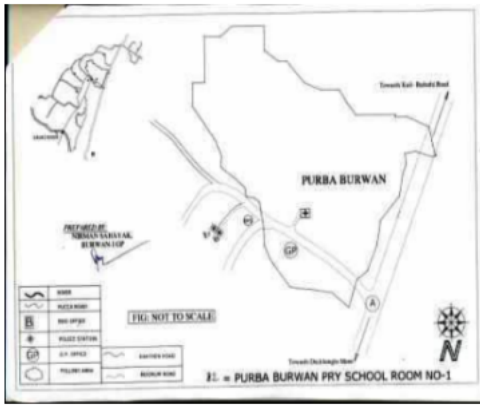

Nazri Naksha