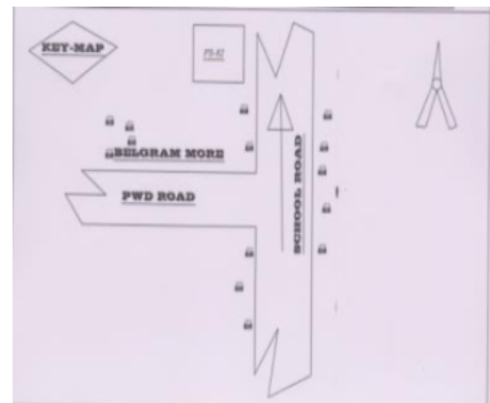

নির্বাচক নিবন্ধন আধিকারিকের স্বাক্ষর

Nazri Naksha

Google Map View

Polling Station Building Front View

Polling Station Front View

Cad View

Key MAP View

1	WB/10/067/147280	নাম : সিরাজুল করিম পিতার নাম : আলি ইমাম বাড়ির নং : n0015 বয়স : 74 লিঙ্গ : পুরুষ	ফটো উপলব্ধ	2	WB/10/067/147281	নাম : মমতাজ বেগম স্বামীর নাম : সিরাজুল করিম বাড়ির নং : n0015 বয়স : 68 লিঙ্গ : মহিলা	ফটো উপলব্ধ	3	IJT1407766	নাম : শবণম রিয়াজ পিতার নাম : সিরাজুল করিম বাড়ির নং : n0015 বয়স : 29 লিঙ্গ : মহিলা	ফটো উপলব্ধ
4	GRZ1595156	নাম : মেহেরুন বিবি স্বামীর নাম : জামাল সেখ বাড়ির নং : n0052 বয়স : 48 লিঙ্গ : মহিলা	ফটো উপলব্ধ	5	GRZ2822559	নাম : ইসমোতারা বেগম স্বামীর নাম : মনিরুল আলম বাড়ির নং : n0055 বয়স : 47 লিঙ্গ : মহিলা	ফটো উপলব্ধ	6	WB/10/067/147335	নাম : কামরুন বিবি স্বামীর নাম : যবু সেখ বাড়ির নং : n0039 বয়স : 76 লিঙ্গ : মহিলা	ফটো উপলব্ধ
7	IJT1407931	নাম : রাজীব সেখ পিতার নাম : আজাদ সেখ বাড়ির নং : n0039 বয়স : 29 লিঙ্গ : পুরুষ	ফটো উপলব্ধ	8	GRZ2822856	নাম : পিটু সেখ পিতার নাম : যবু সেখ বাড়ির নং : n0039 বয়স : 53 লিঙ্গ : পুরুষ	ফটো উপলব্ধ	9	IJT1041631	নাম : চম্পা খাতুন স্বামীর নাম : পিটু সেখ বাড়ির নং : n0039 বয়স : 35 লিঙ্গ : মহিলা	ফটো উপলব্ধ
10	GRZ1312289	নাম : লাল মিঞা পিতার নাম : ফজলে রহিম বাড়ির নং : n0020 বয়স : 58 লিঙ্গ : পুরুষ	ফটো উপলব্ধ	11	GRZ1312271	নাম : মমতাজ বিবি স্বামীর নাম : লালমিঞা বাড়ির নং : n0020 বয়স : 55 লিঙ্গ : মহিলা	ফটো উপলব্ধ	12	IJT1092204	নাম : নাসির মিঞা পিতার নাম : লাল মিঞা বাড়ির নং : n0020 বয়স : 34 লিঙ্গ : মহিলা	ফটো উপলব্ধ
13	IJT1322668	নাম : দিলচাঁদ মিঞা পিতার নাম : লাল মিঞা বাড়ির নং : n0020 বয়স : 30 লিঙ্গ : পুরুষ	ফটো উপলব্ধ	14	GRZ3084860	নাম : সামিমা বেগম স্বামীর নাম : বজলে এহিয়া খোন্দেকার বাড়ির নং : n0046 বয়স : 48 লিঙ্গ : মহিলা	ফটো উপলব্ধ	15	IJT1476464	নাম : মেহের সেখ পিতার নাম : তহিদ সেখ বাড়ির নং : n0033 বয়স : 30 লিঙ্গ : পুরুষ	ফটো উপলব্ধ
16	IJT0943035	নাম : মহিমা বিবি স্বামীর নাম : চাঁদ মহম্মদ সেখ বাড়ির নং : n0163 বয়স : 39 লিঙ্গ : মহিলা	ফটো উপলব্ধ	17	GRZ1311794	নাম : সিরাজুল মলিক স্বামীর নাম : সিরাজুল আলম বাড়ির নং : n0015 বয়স : 45 লিঙ্গ : মহিলা	ফটো উপলব্ধ	18	FGN1525476	নাম : বেনজির আলম স্বামীর নাম : বাসারুল আলম বাড়ির নং : n0062 বয়স : 43 লিঙ্গ : মহিলা	ফটো উপলব্ধ
19	IJT2198950	নাম : সাহরিয়ার আলম পিতার নাম : বাসারুল আলম বাড়ির নং : এন0062 বয়স : 22 লিঙ্গ : পুরুষ	ফটো উপলব্ধ	20	IJT1041649	নাম : টিটন সেখ পিতার নাম : জবু সেখ বাড়ির নং : n0039 বয়স : 41 লিঙ্গ : পুরুষ	ফটো উপলব্ধ	21	WB/10/067/147337	নাম : রসবাবিবি বেগম স্বামীর নাম : আজাদ সেখ বাড়ির নং : n0039 বয়স : 56 লিঙ্গ : মহিলা	ফটো উপলব্ধ
22	WB/10/067/147336	নাম : আজাদ সেখ পিতার নাম : যবু সেখ বাড়ির নং : n0039 বয়স : 58 লিঙ্গ : পুরুষ	ফটো উপলব্ধ	23	GRZ2822500	নাম : আব্বাসীবিবি স্বামীর নাম : আব্বাস রহিম বাড়ির নং : n0058 বয়স : 43 লিঙ্গ : মহিলা	ফটো উপলব্ধ	24	GRZ1312586	নাম : তহিদ সেখ পিতার নাম : ওহিদ সেখ বাড়ির নং : n0033 বয়স : 58 লিঙ্গ : পুরুষ	ফটো উপলব্ধ
25	WB/10/067/147383	নাম : মালোদাবিবি স্বামীর নাম : মসলিম সেখ বাড়ির নং : n0033 বয়স : 57 লিঙ্গ : মহিলা	ফটো উপলব্ধ	26	GRZ3149234	নাম : মসলিম সেখ পিতার নাম : ওহিদ সেখ বাড়ির নং : n0033 বয়স : 61 লিঙ্গ : পুরুষ	ফটো উপলব্ধ	27	GRZ3149226	নাম : মসলি বিবি স্বামীর নাম : ওহিদ সেখ বাড়ির নং : n0033 বয়স : 83 লিঙ্গ : মহিলা	ফটো উপলব্ধ
28	WB/10/067/153403	নাম : সাহিনুর খাতুন স্বামীর নাম : নাসিরুদ্দিন খাঁ বাড়ির নং : n0229 বয়স : 51 লিঙ্গ : মহিলা	ফটো উপলব্ধ	29	WB/10/067/147385	নাম : মেহেরনিকা বিবি সেখ স্বামীর নাম : ওহিদ সেখ বাড়ির নং : n0033 বয়স : 54 লিঙ্গ : মহিলা	ফটো উপলব্ধ	30	GRZ3286598	নাম : নুর ইসলাম পিতার নাম : মোসলিম সেখ বাড়ির নং : n0033 বয়স : 37 লিঙ্গ : পুরুষ	ফটো উপলব্ধ